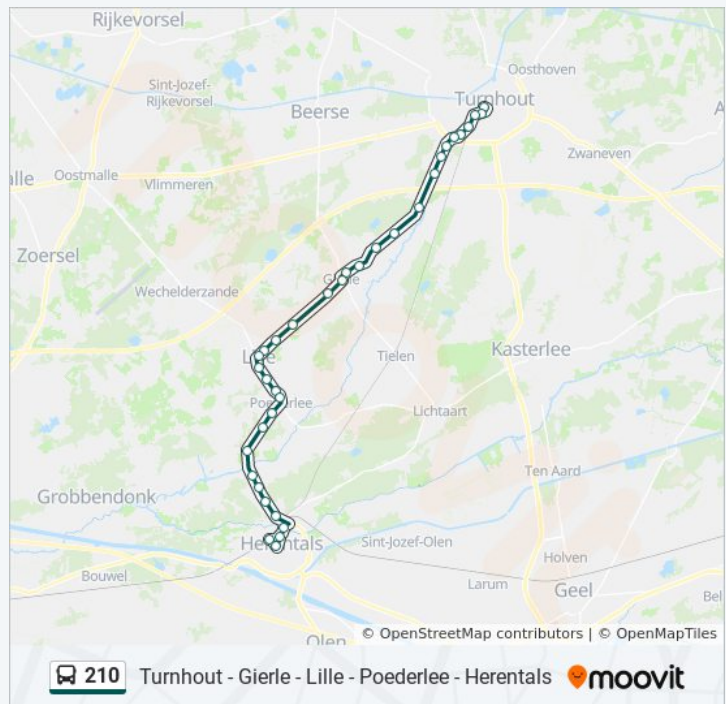

Poederlee Heikant

Lille Beek

Lille Dorp

Lille Kruispunt Gierlebaan

Lille Hoeksken

Lille Houtzijde

Lille Holle Beemdenbeek

Gierle Kloosterstraat

Gierle Kerk

Gierle Molenpad

Gierle Middelveld

Gierle Rooien

Gierle Beemdenstraat

Vosselaar De Breem

Turnhout Philips I

Turnhout Winkelpark Xxl

Turnhout Slachthuisstraat

Turnhout Oud-Strijderslaan

Turnhout Boerenkrijglaan

Turnhout Lokeren Bareel

Turnhout Station Perron 6

Turnhout Zeshoek

Turnhout Warande Perron 1

210 bus dienstroosters en routekaarten zijn beschikbaar als online PDF op moovitapp.com. Gebruik de [Moovit-app](#) om live de vertrektijden van bus-, trein- en metrolijnen te bekijken, en stap-per-stap wegbeschrijvingen voor alle OV-lijnen in Belgique.