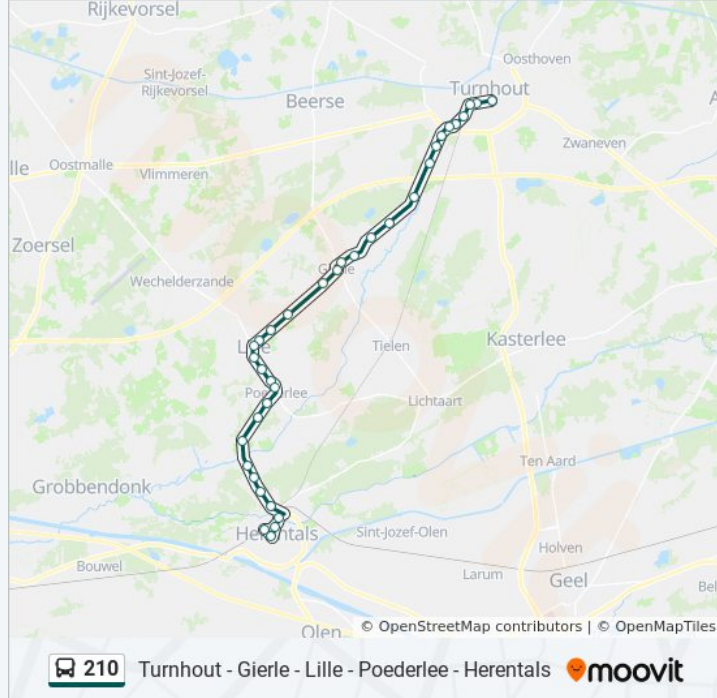

bus 210 info

Route: Turnhout Markt Perron 5

Haltes: 34

Ritduur: 60 min

Samenvatting Lijn:

Lille Houtzijde

Lille Holle Beemdenbeek

Gierle Kloosterstraat

Turnhout Slachthuisstraat

Turnhout Oud-Strijderslaan

Turnhout Boerenkrijglaan

Turnhout Lokeren Bareel

Turnhout Station Perron 6

Turnhout Zeshoek

Turnhout Markt Perron 5

Richting: Turnhout Station Perron 1

32 haltes

[BEKIJK LIJNDIENSTROOSTER](#)

Herentals Station Perron 3

Herentals Belgiëlaan

Herentals Az Sint-Elisabeth

Herentals Netepark

Herentals Bosdreef

Herentals Watervoort

bus 210 info

Route: Turnhout Station Perron 1

Haltes: 32

Ritduur: 57 min

Samenvatting Lijn:

Poederlee Heikant

Lille Beek

Lille Dorp