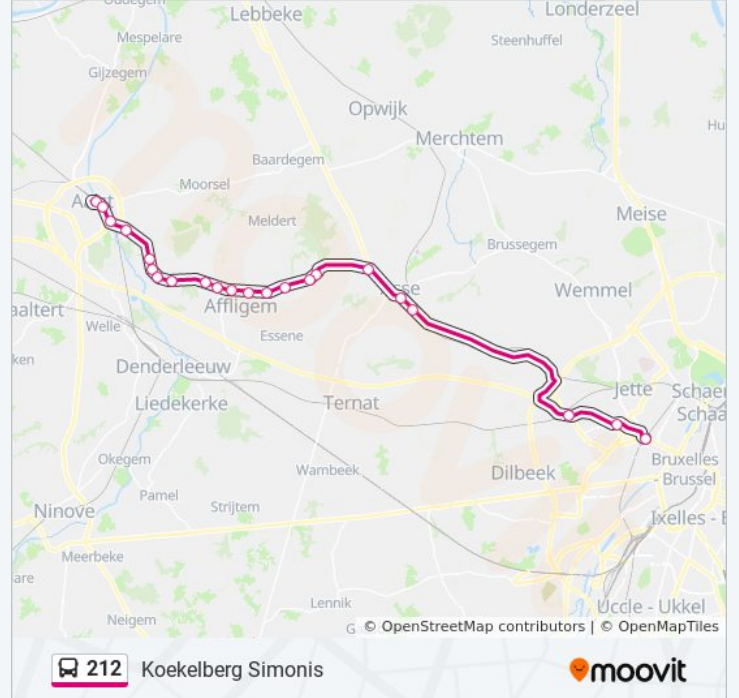

Asse Station

Sint-Agatha-Berchem Shopping

Ganshoren Heilig Hartcollege

Koekelberg Simonis

212 bus dienstroosters en routekaarten zijn beschikbaar als online PDF op moovitapp.com. Gebruik de [Moovit-app](#) om live de vertrektijden van bus-, trein- en metrolijnen te bekijken, en stap-per-stap wegbeschrijvingen voor alle OV-lijnen in Belgique.

[Over Moovit](#) • [MaaS-oplossingen](#) • [Ondersteunde landen](#) • [Mooviter-gemeenschap](#)

© 2024 Moovit - Alle rechten voorbehouden

Bekijk Live Aankomsttijden