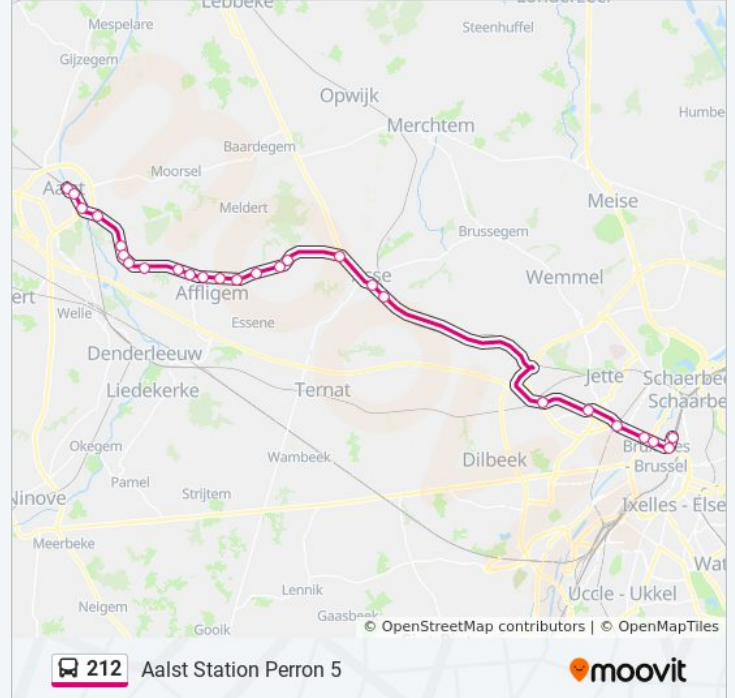

Richting: Aalst Station Perron 5

27 haltes

[BEKIJK LIJNDIENSTROOSTER](#)

Brussel Noord Opstaphalte
Brussel Rogier
Brussel Albert-li-Laan
Brussel Ijzer
Sint-Jans-Molenbeek Sainctelette
Koekelberg Simonis
Ganshoren Heilig Hartcollege
Sint-Agatha-Berchem Shopping
Asse Station
Asse Gemeenteplein
Asse Wijndruif
Asse Terheide Kerk
Asse Terheide Lindestraat
Essene Bareel
Essene Koudenberg
Hekelgem Bleregem
Hekelgem Den Beer
Hekelgem Zandtapijt
Hekelgem Molenberg
Erembodegem Kapellestraat
Erembodegem Central

bus 212 dienstrooster

Aalst Station Perron 5 Dienstrooster Route:

maandag	16:12 - 17:40
dinsdag	16:12 - 17:40
woensdag	15:50 - 17:40
donderdag	16:12 - 17:40
vrijdag	16:12 - 17:40
zaterdag	Niet Operationeel
zondag	Niet Operationeel

bus 212 info**Route:** Aalst Station Perron 5**Haltes:** 27**Ritduur:** 55 min**Samenvatting Lijn:**

Erembodegem Jagershoek

Erembodegem Ronsevaalstraat

Aalst Albrechtlaan

Aalst Zeeberg

Aalst De Wolfkaai

Aalst Station Perron 5

Richting: Brussel Noord Afstaphalte

26 haltes

[BEKIJK LIJNDIENSTROOSTER](#)

Aalst Station Perron 5

Aalst De Wolfkaai

Aalst Zeeberg

Aalst Albrechtlaan

Erembodegem Ronsevaalstraat