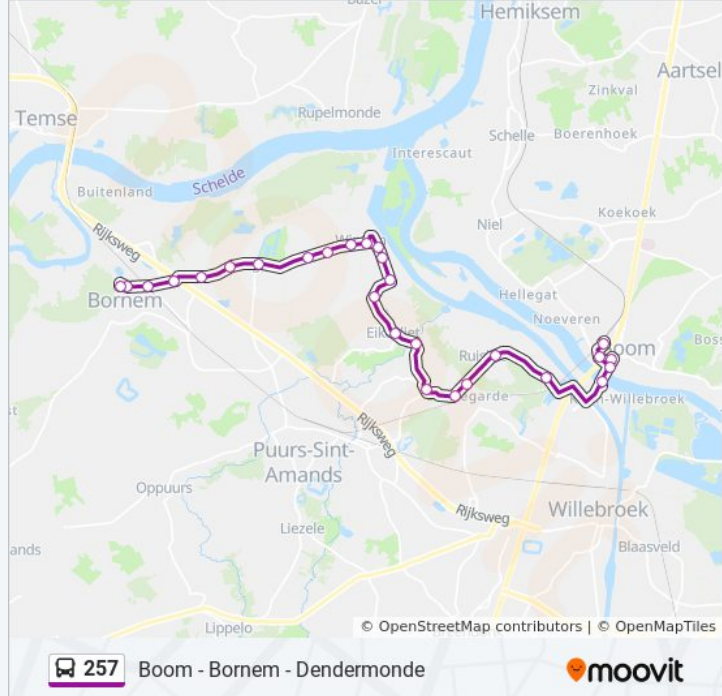

### bus 257 dienstrooster

Bornem Az Rivierenland Dienstrooster Route:

maandag	07:08
dinsdag	07:08
woensdag	Niet Operationeel
donderdag	07:08
vrijdag	07:08
zaterdag	Niet Operationeel
zondag	Niet Operationeel

### bus 257 info

**Route:** Bornem Az Rivierenland

**Haltes:** 20

**Ritduur:** 33 min

**Samenvatting Lijn:**

Bornem Kerk

Bornem Az Rivierenland

### Richting: Bornem Station

36 haltes

[BEKIJK LIJNDIENSTROOSTER](#)

- Dendermonde Station Perron 5
- Dendermonde Brusselsestraat
- Dendermonde Oude Vest
- Dendermonde Kroonveldlaan
- Dendermonde Korte Dijkstraat
- Dendermonde Hoogveld
- Baasrode Weg Naar Vlassenbroek
- Baasrode Broekstraat
- Baasrode Broekkouter
- Baasrode Rosstraat
- Baasrode Dorp
- Baasrode Vermynenstraat
- Baasrode Noord Station
- Buggenhout Diepmeerstraat
- Buggenhout Brielstraat
- Buggenhout Weide
- Sint-Amands Fok
- Sint-Amands Dorekensstraat