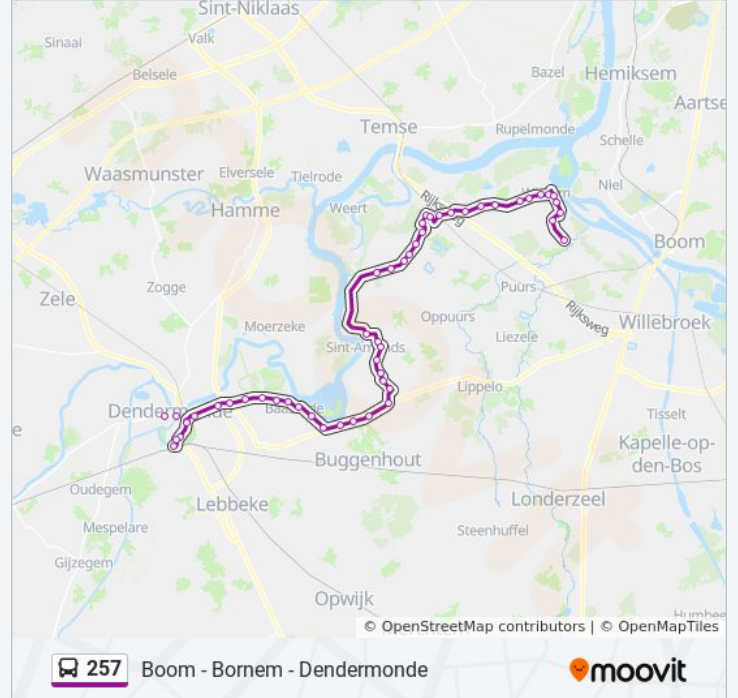

Sint-Amands Buisstraat

Sint-Amands Hemelrijken

Mariekerke Weertstraat

Mariekerke J. Van Meerbeecklaan

Mariekerke Zuster Theresialaan

Mariekerke Bovenstraat

Branst Waterheidestraat

Branst Kerk

Branst Heuvel

Bornem Bloemenlaan

Bornem Grootheide

Bornem Barelveldweg

Bornem Cc Ter Dilft

Bornem Az Rivierenland

Bornem Kerk

Bornem Station

Hingene Het Zand

Hingene Kerk

Hingene Pastoor Huveneersstraat

Wintam Kerk

Wintam De Vlietoever

Wintam F. De Laetstraat

Wintam Paepenstraat

Eikevliet Kerk

Richting: Sint-Amands Station

37 haltes

[BEKIJK LIJNDIENSTROOSTER](#)

Boom Rms 1

Boom Rms 2

Boom G. Gezellestraat

Boom Conscienceplein

Boom Advokaatstraat

bus 257 dienstrooster

Sint-Amands Station Dienstrooster Route:

maandag	12:10 - 18:15
dinsdag	12:10 - 18:15
woensdag	Niet Operationeel
donderdag	12:10 - 18:15
vrijdag	12:10 - 18:15
zaterdag	Niet Operationeel