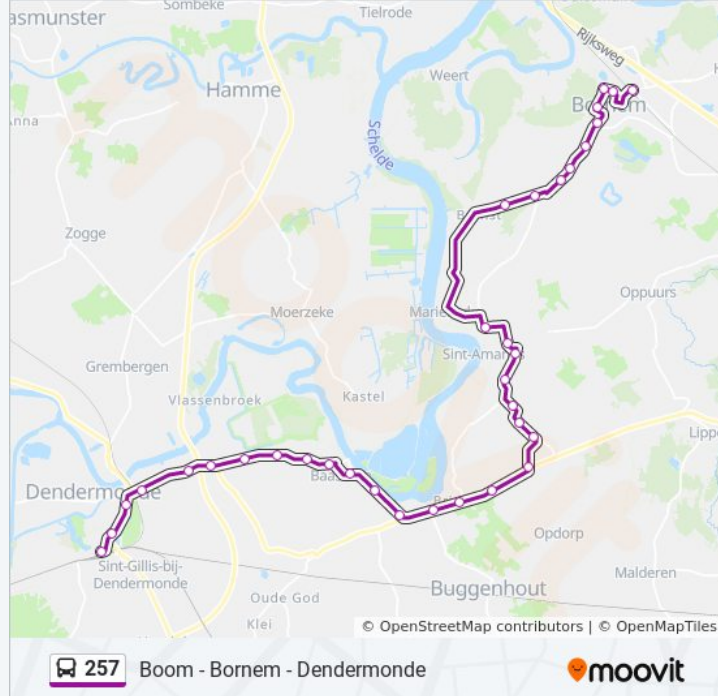

Sint-Amands Hemelrijken

Mariekerke Weertstraat

Mariekerke J. Van Meerbeecklaan

Mariekerke Zuster Theresialaan

Mariekerke Bovenstraat

Branst Waterheidestraat

Branst Kerk

Branst Heuvel

Bornem Bloemenlaan

Bornem Grootheide

Bornem Barelveldweg

Bornem Cc Ter Dilft

Bornem Az Rivierenland

Bornem Kerk

Bornem Station

### Richting: Dendermonde Station Perron 5

53 haltes

[BEKIJK LIJNDIENSTROOSTER](#)

Boom Station Perron 1

Boom Vrijheidstraat

Boom E. Vanderveldestraat (Frans De Schutterlaan)

Boom Markt

Willebroek Klein Willebroek