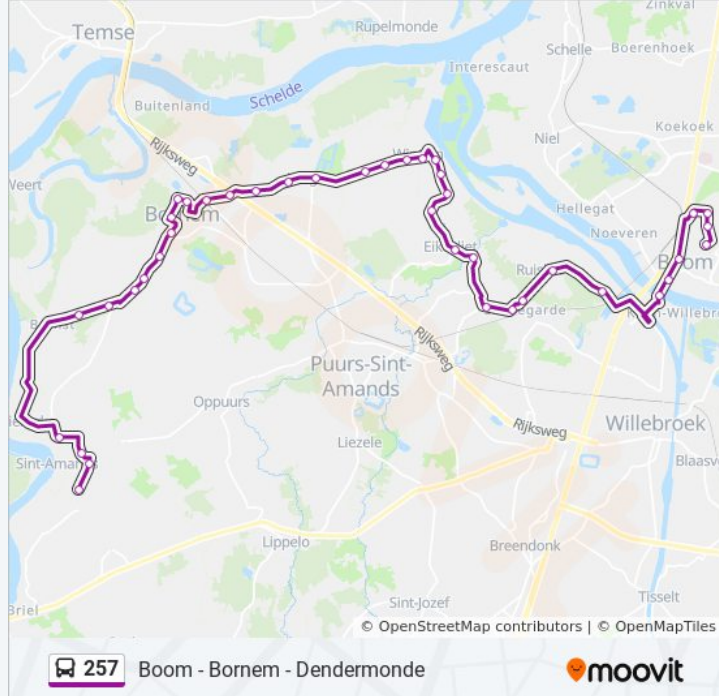

Willebroek Klein Willebroek

Boom Markt

Boom Advokaatstraat

Boom Afstaphalte Pts

Boom Conscienceplein

Boom G. Gezellestraat

Boom Rms 2

### Richting: Boom Station Perron 1

57 haltes

[BEKIJK LIJNDIENSTROOSTER](#)

Dendermonde Kerk

Dendermonde Centrum

Dendermonde Oude Vest

Dendermonde Brusselsestraat

Dendermonde Station Perron 5

Dendermonde Brusselsestraat

Dendermonde Oude Vest

Dendermonde Kroonveldlaan

Dendermonde Korte Dijkstraat

Dendermonde Hoogveld

Baasrode Weg Naar Vlassenbroek

Baasrode Broekstraat

Baasrode Broekkouter

Baasrode Rosstraat