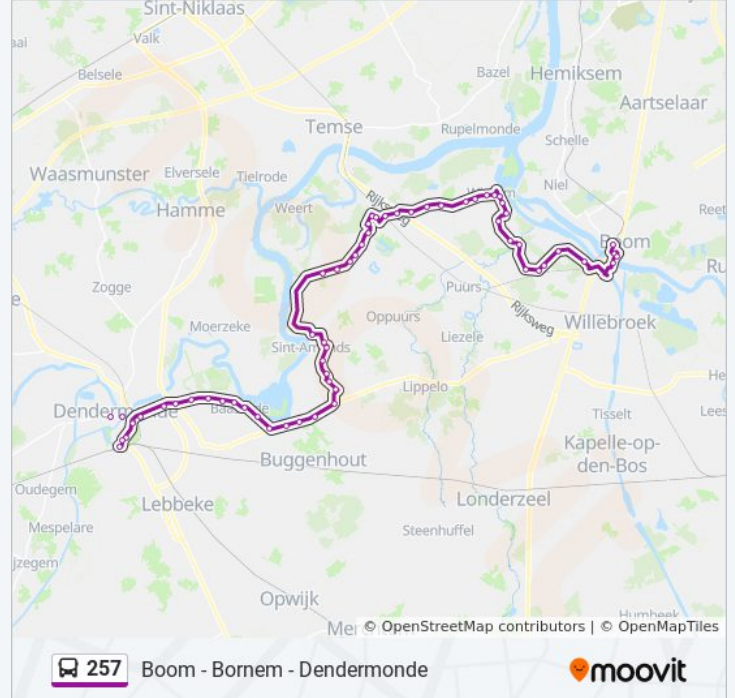

Bornem Bloemenlaan

Bornem Grootheide

Bornem Barelveldweg

Bornem Cc Ter Dilft

Bornem Az Rivierenland

Bornem Kerk

Bornem Station

Hingene Het Zand

Hingene Kerk

Hingene Pastoor Huveneersstraat

Wintam Kerk

Wintam De Vlietoever

Wintam F. De Laetstraat

Wintam Paepenstraat

Eikevliet Kerk

Puurs Eikse Amer

Puurs Kapelstraat

Ruisbroek Sauvegardestraat

Ruisbroek Oud-Gemeentehuis

Ruisbroek Prod. Chimique

Willebroek Klein Willebroek

Boom Markt

Boom E. Vanderveldestraat (Colonel Silvertopstr.)

Boom Station Perron 1

### Richting: Bornem Az Rivierenland

20 haltes

[BEKIJK LIJNDIENSTROOSTER](#)

Boom Station Perron 1

Boom Vrijheidstraat

Boom E. Vanderveldestraat (Frans De Schutterlaan)

Boom Markt

Willebroek Klein Willebroek