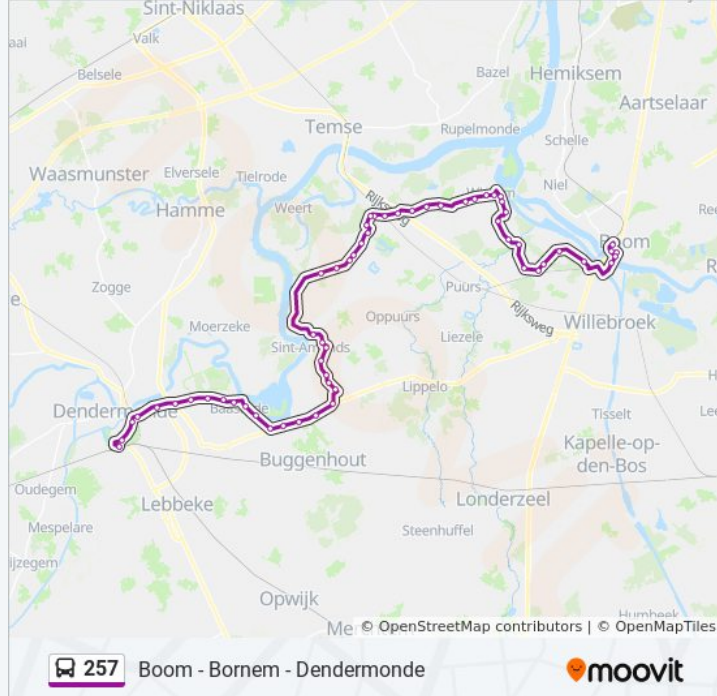

Mariekerke Weertstraat

Sint-Amands Hemelrijken

Sint-Amands Buisstraat

Sint-Amands Station

Sint-Amands De Valk

Sint-Amands Dorekensstraat

Sint-Amands Fok

Buggenhout Weide

Buggenhout Brielstraat

Buggenhout Diepmeerstraat

Baasrode Noord Station

Baasrode Vermynenstraat

Baasrode Dorp

Baasrode Rosstraat

Baasrode Broekkouter

Baasrode Broekstraat

Baasrode Weg Naar Vlassenbroek

Dendermonde Hoogveld

Dendermonde Korte Dijkstraat

Dendermonde Kroonveldlaan

Dendermonde Oude Vest

Dendermonde Brusselsestraat

Dendermonde Station Perron 5

### Richting: Eikevliet Kerk

44 haltes

[BEKIJK LIJNDIENSTROOSTER](#)

Dendermonde Station Perron 5

Dendermonde Brusselsestraat

Dendermonde Oude Vest

Dendermonde Kroonveldlaan

Dendermonde Korte Dijkstraat