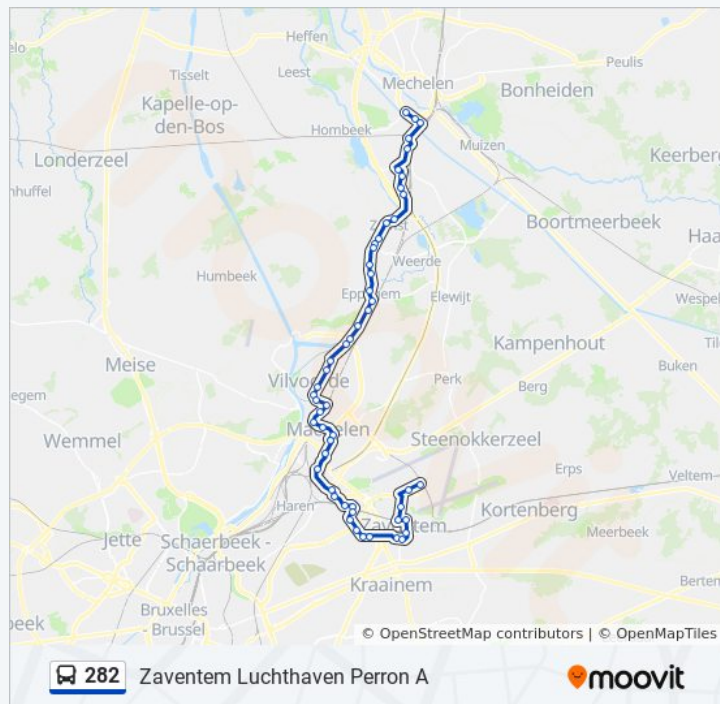

Vilvoorde Station Perron 3

Vilvoorde Blokken

Vilvoorde Machelenstraat

Machelen Vilvoordelaan

Machelen Pellenberg

Machelen Kerk

Machelen Stadionstraat

Diegem Ring

Diegem Broekstraat

Diegem Woluwelaan

Diegem Kerk

Diegem Station

Diegem Mommaerts

Diegem De Kleetlaan

bus 282 info

Route: Zaventem Luchthaven Perron A

Haltes: 52

Ritduur: 61 min

Samenvatting Lijn:

Diegem Kennedy

Diegem Kouterveld

Zaventem Minerva

Zaventem Henneau/Excelsior

Zaventem Kleine Daalstraat