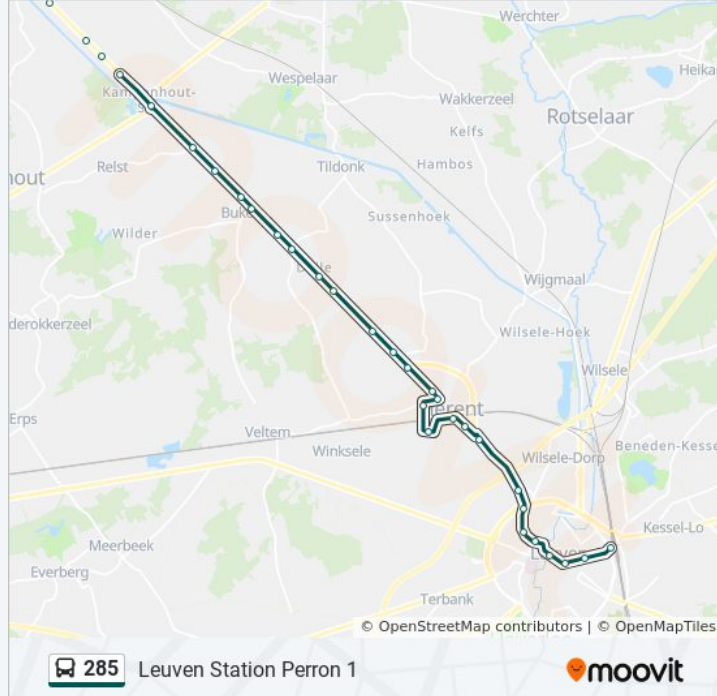

Kampenhout Vierstraten

Buken Madelon

Veltem-Beisem Kapel

Winksele Spekstraat

Winksele Zwarte Fles

Winksele Nieuwe Kerk

Winksele Ellestraat

Herent Valgaten

Herent Agra

Herent Kempen

Herent Keiberg

Herent Dorp

Herent Den Bremt

Herent Myrna Mack

Herent Station

Herent Sergeystraat

Herent Rijweg

Leuven Kareelveld

Leuven Mechelsepoort

Leuven Delvauxwijk

Leuven De Bruul

Leuven Dirk Boutslaan

Leuven Rector De Somerplein Perron A

Leuven J.Stasstraat

Leuven Station Perron 1

Richting: Mechelen Station Perron 14

46 haltes

[BEKIJK LIJNDIENSTROOSTER](#)

Leuven Station Perron 8

bus 285 dienstrooster

Mechelen Station Perron 14 Dienstrooster Route:

maandag 06:17 - 19:54