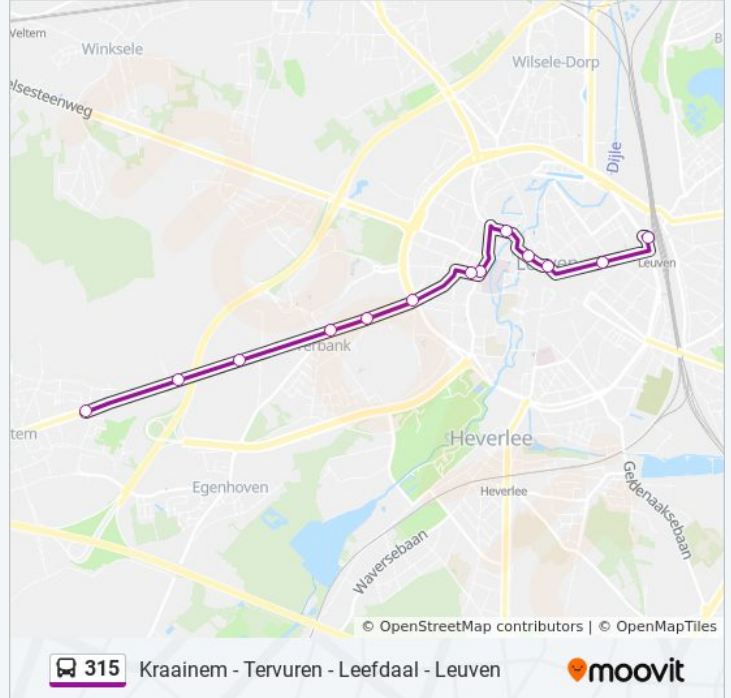

Kijk in de gratis glimble reisapp voor de dichtstbijzijnde halte van bus 315 en hoe laat de eerstvolgende bus 315 aankomt.

Richting: Bertem Alseberg

13 haltes

[BEKIJK LIJNDIENSTROOSTER](#)

Leuven Station Perron 8
Leuven J.Stasstraat
Leuven Rector De Somerplein Perron B
Leuven Dirk Boutslaan
Leuven De Bruul
Leuven Sint-Rafaelkliniek
Leuven Sint-Jacobsplein
Leuven Tervuursepoort
Heverlee Egenhovenweg
Heverlee Berg Tabor
Heverlee Sociaal Hogeschool
Heverlee Bremstraat
Bertem Alseberg

bus 315 dienstrooster

Bertem Alseberg Dienstrooster Route:

maandag	07:50
dinsdag	07:50
woensdag	07:50
donderdag	07:50
vrijdag	07:50
zaterdag	Niet Operationeel
zondag	Niet Operationeel

bus 315 info

Route: Bertem Alseberg

Haltes: 13

Ritduur: 18 min

Samenvatting Lijn:

Richting: Bertem Oud Station

15 haltes

[BEKIJK LIJNDIENSTROOSTER](#)

Leuven Station Perron 8

Leuven J.Stasstraat

Leuven Rector De Somerplein Perron B

Leuven Dirk Boutslaan

Leuven De Bruul

Leuven Sint-Rafaelkliniek

Leuven Sint-Jacobsplein

Leuven Tervuursepoort

Heverlee Egenhovenweg

Heverlee Berg Tabor