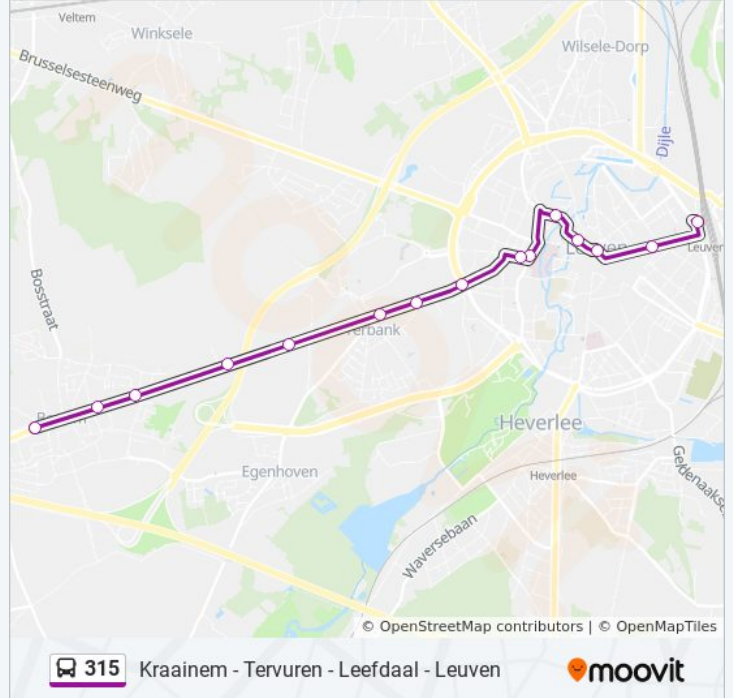

Haltes: 13

Ritduur: 18 min

Samenvatting Lijn:

Richting: Bertem Oud Station

15 haltes

[BEKIJK LIJNDIENSTROOSTER](#)

Leuven Station Perron 8

Leuven J.Stasstraat

Leuven Rector De Somerplein Perron B

Leuven Dirk Boutslaan

Leuven De Bruul

Leuven Sint-Rafaelkliniek

Leuven Sint-Jacobsplein

Leuven Tervuursepoort

Heverlee Egenhovenweg

Heverlee Berg Tabor

Heverlee Sociaal Hogeschool

Heverlee Bremstraat

Bertem Alseberg

Bertem Vanhaerenstraat

Bertem Oud Station

bus 315 dienstrooster

Bertem Oud Station Dienstrooster Route:

maandag	Niet Operationeel
dinsdag	Niet Operationeel
woensdag	12:00
donderdag	Niet Operationeel
vrijdag	Niet Operationeel
zaterdag	Niet Operationeel
zondag	Niet Operationeel

bus 315 info

Route: Bertem Oud Station

Haltes: 15

Ritduur: 18 min

Samenvatting Lijn:

Richting: Leuven Station Perron 1

47 haltes

[BEKIJK LIJNDIENSTROOSTER](#)