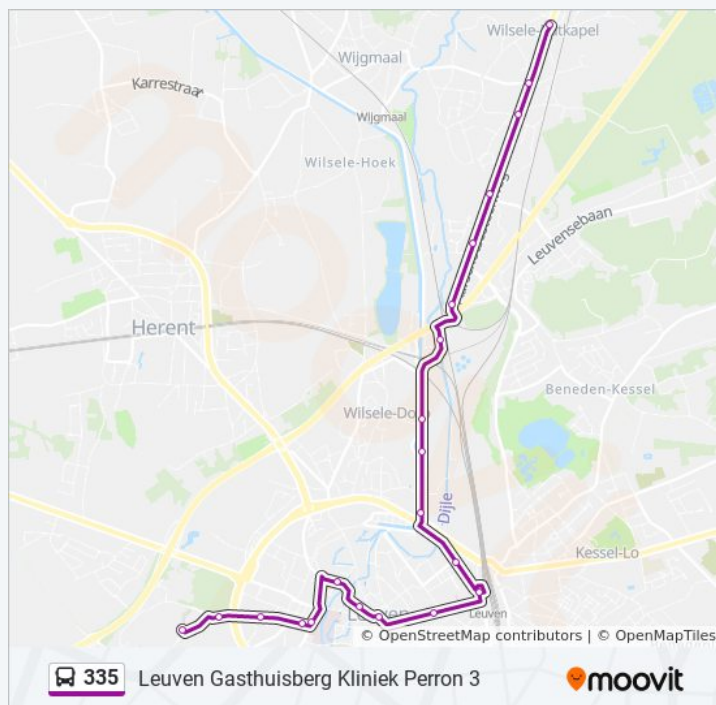

Wilsele Weggevoerdenstr.

Wilsele L.Woutersstraat

Wilsele Pleinstraat

Wilsele Gemeentehuis

Wilsele Viadukt A2

Wilsele Ecoverf

Wilsele Zwaaiikom

Leuven Dijledreef

Leuven Vaartvest

Leuven O.L.V.Middelareskerk

Leuven Station Perron 2

Leuven J.Stasstraat

Leuven Rector De Somerplein Perron B

Leuven Dirk Boutslaan

Leuven De Bruul

Leuven Sint-Rafaelkliniek