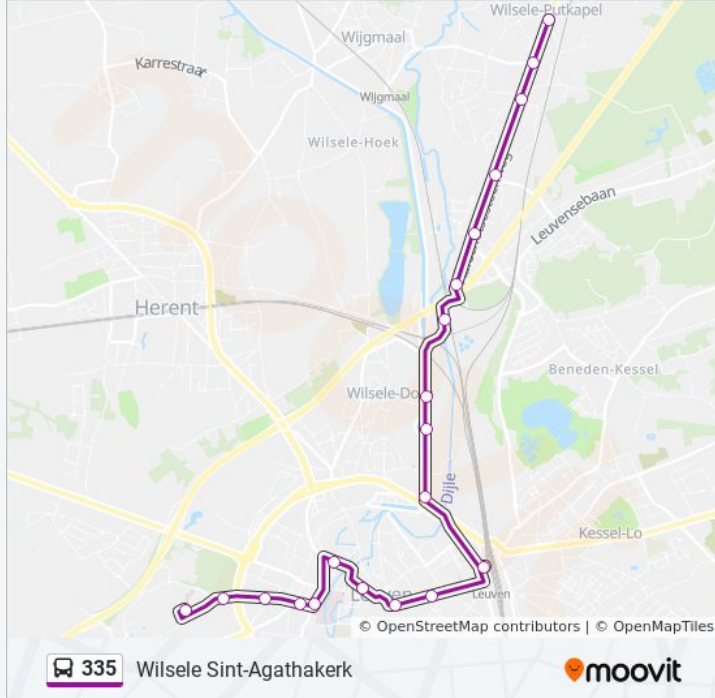

Wilsele Zwaaiikom

Wilsele Ecowerf

Wilsele Viadukt A2

Wilsele Gemeentehuis

Wilsele Pleinstraat

Wilsele L.Woutersstraat

Wilsele Weggevoerdenstr.

Wilsele Sint-Agathakerk

335 bus dienstroosters en routekaarten zijn beschikbaar als online PDF op moovitapp.com. Gebruik de [Moovit-app](#) om live de vertrektijden van bus-, trein- en metrolijnen te bekijken, en stap-per-stap wegbeschrijvingen voor alle OV-lijnen in Belgique.

[Over Moovit](#) • [MaaS-oplossingen](#) • [Ondersteunde landen](#) • [Mooviter-gemeenschap](#)

© 2024 Moovit - Alle rechten voorbehouden

Bekijk Live Aankomsttijden