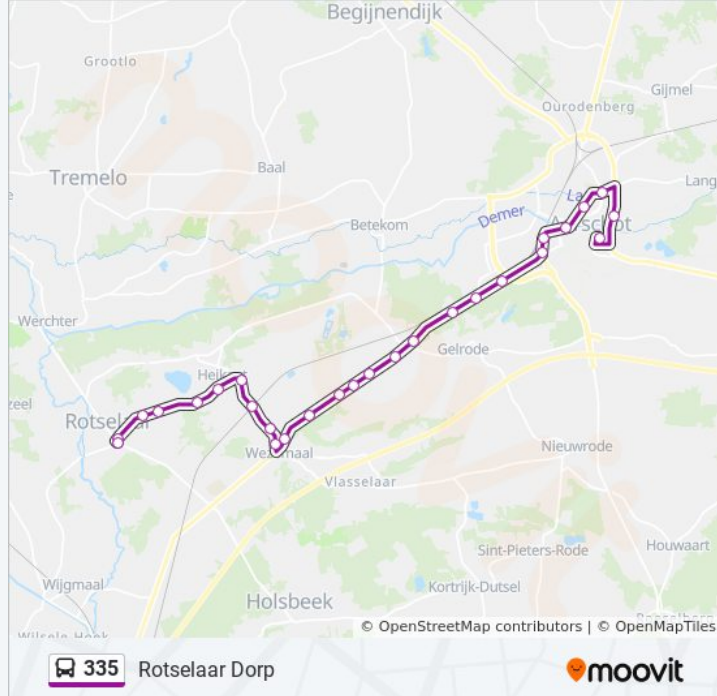

### bus 335 info

**Route:** Rotselaar Dorp

**Haltes:** 27

**Ritduur:** 40 min

**Samenvatting Lijn:**

Wezemaal Station

Rotselaar Heirbaan

Rotselaar Schoolstraat

### Richting: Wezemaal Vleugtweg

35 haltes

[BEKIJK LIJNDIENSTROOSTER](#)

Leuven Gasthuisberg Kliniek Perron 3

Leuven Lemmensinstituut

Leuven Groefstraat

Leuven Sint-Jacobsplein

Leuven Sint-Rafaekliniek