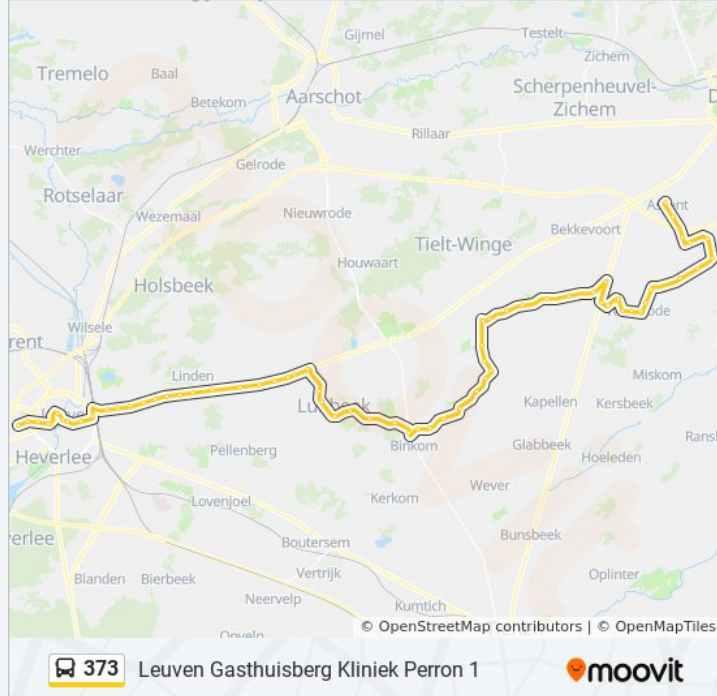

Lubbeek Ledigheid

Lubbeek Houwaartseweg

Pellenberg Lindestraat

Linden Galgenstraat

Linden Wolvendreef

Linden Raychem

Linden J.Davidtsstraat

Kessel-Lo Klooster

Kessel-Lo Heidebergstraat

Kessel-Lo Park Heuvelhof

Kessel-Lo Valvekensstraat

Kessel-Lo H.Hartkerk

Leuven Station Perron 2

Leuven J.Stasstraat

Leuven Rector De Somerplein Perron B

Leuven Dirk Boutslaan