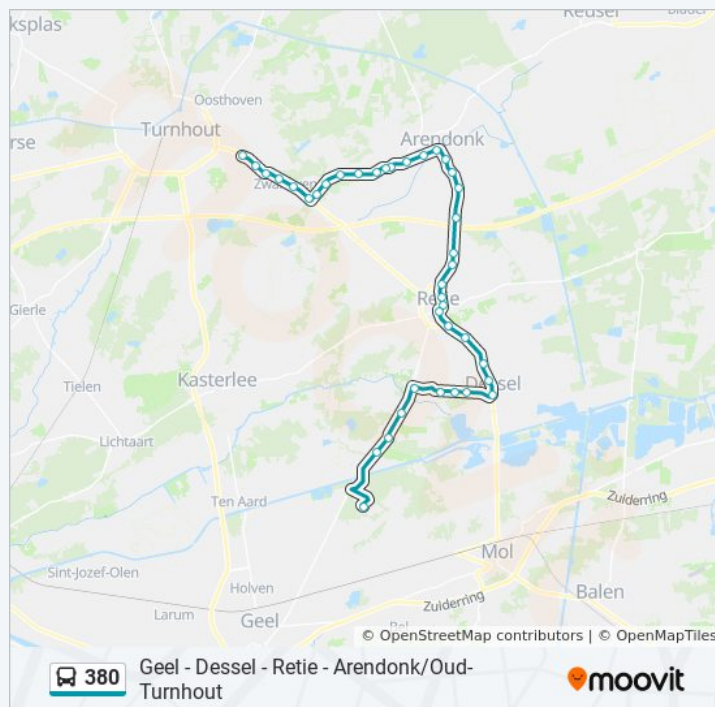

Oud-Turnhout Spreeuwendreef

Oud-Turnhout Engelstraat

Oud-Turnhout Oude Retiese Baan

Oud-Turnhout Lentedreef

Oud-Turnhout Zwanevenstraat

Oud-Turnhout Staprijk

Oud-Turnhout Driedostraat

Oud-Turnhout Molenbergen

Oud-Turnhout Dorp

Richting: Reusel Grens

43 haltes

[BEKIJK LIJNDIENSTROOSTER](#)

bus 380 dienstrooster

Reusel Grens Dienstrooster Route:

maandag

16:20