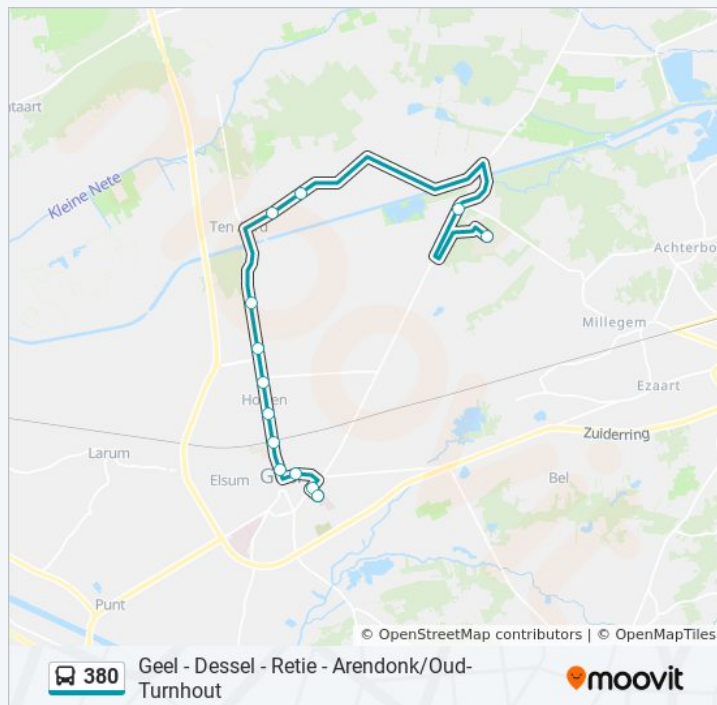

Richting: Mol Sck Europaschool

11 haltes

[BEKIJK LIJNDIENSTROOSTER](#)

Geel Station Perron 7

Geel Stadspark

Geel Markt

bus 380 dienstrooster

Mol Sck Europaschool Dienstrooster Route:

Mol Sck Europaschool

vrijdag 08:02

zaterdag Niet Operationeel

zondag Niet Operationeel

bus 380 info

Route: Mol Sck Europaschool

Haltes: 11

Ritduur: 18 min

Samenvatting Lijn:

Richting: Oud-Turnhout Dorp

39 haltes

[BEKIJK LIJNDIENSTROOSTER](#)

Mol Sck Europaschool

Dessel Heide

Dessel Mmn Europalaan

Dessel Kastelsedijk