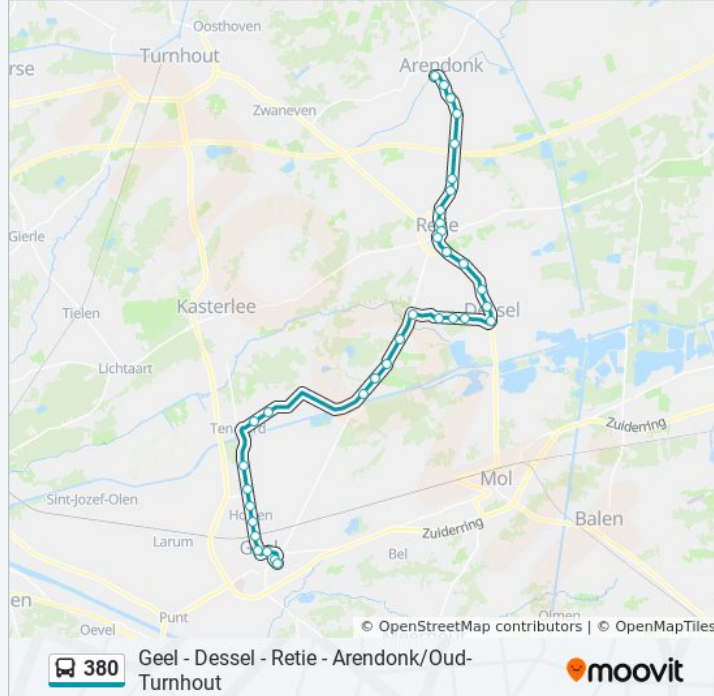

Kijk in de gratis glimble reisapp voor de dichtstbijzijnde halte van bus 380 en hoe laat de eerstvolgende bus 380 aankomt.

Richting: Arendonk Dorp

33 haltes

[BEKIJK LIJNDIENSTROOSTER](#)

Geel Station Perron 7
Geel Stadspark
Geel Markt
Geel P. Van Neylenstraat
Geel Sint-Dimnaplein
Geel Mannestraat
Geel Heimerik
Geel Binnenblokken
Geel Domeinstraat
Geel Sck Europawijk
Dessel Heide
Dessel Mmn Europalaan
Dessel Kastelsedijk
Retie Brasel
Dessel Delstraat
Dessel Sportcentrum
Dessel Berkestraat
Dessel Markt
Dessel Koolvenstraat
Dessel Kuilstraat
Retie Werbeek

bus 380 dienstrooster

Arendonk Dorp Dienstrooster Route:

maandag	15:50
dinsdag	15:50
woensdag	Niet Operationeel
donderdag	15:50
vrijdag	15:50
zaterdag	Niet Operationeel
zondag	Niet Operationeel

bus 380 info**Route:** Arendonk Dorp**Haltes:** 33**Ritduur:** 61 min**Samenvatting Lijn:**

Retie Nieuwstraat

Retie Markt

Retie Hovenstraat

Retie Boesdijk

Retie Oude Arendonksebaan

Retie Plas

Retie Obroek

Arendonk Nieuwendijk

Arendonk Berendonk

Arendonk Hertevelden

Arendonk Kerkstraat

Arendonk Dorp

Richting: Geel Station Perron 7

43 haltes

[BEKIJK LIJNDIENSTROOSTER](#)

Reusel Grens