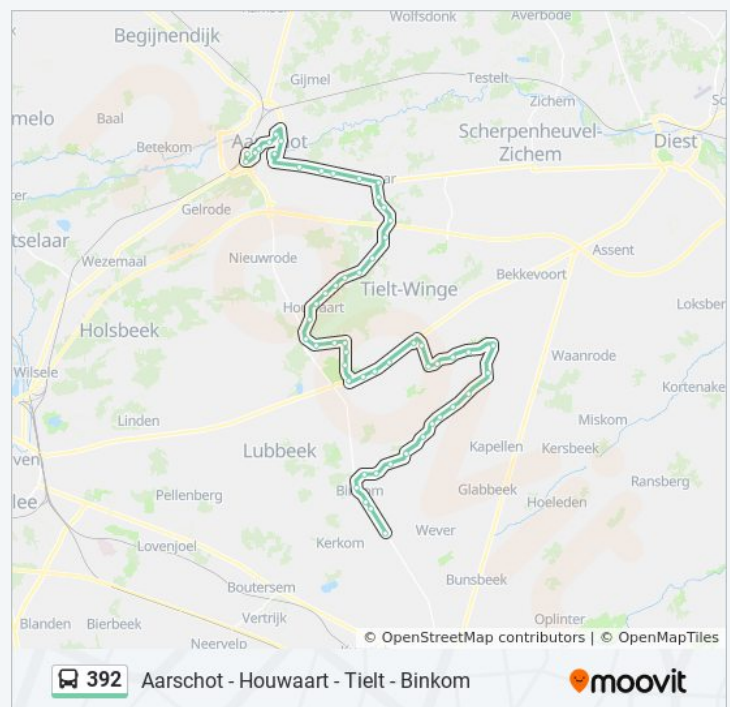

bus 392 dienstrooster

Binkom Groenendries Dienstrooster Route:

maandag	12:27 - 16:35
dinsdag	12:27 - 16:35
woensdag	12:19
donderdag	15:45 - 16:35
vrijdag	15:45 - 16:35
zaterdag	Niet Operationeel
zondag	Niet Operationeel

bus 392 info

Route: Binkom Groenendries

Haltes: 55

Ritduur: 96 min

Samenvatting Lijn:

Sint-Joris-Winge Wingerstraat
Sint-Joris-Winge Glabbeeksestwg
Sint-Joris-Winge Hoek
Tielt-Winge Kiekenbos
Tielt-Winge Stelplaats Perron 4
Tielt-Winge Driesstraat
Tielt-Winge Woubeek
Molenbeek-Wersbeek Dellestraat
Molenbeek-Wersbeek Heiblokstraat
Molenbeek-Wersbeek Molenbeek Kerk
Molenbeek-Wersbeek Tiensebaan
Molenbeek-Wersbeek Tiensebaan
Molenbeek-Wersbeek Muggenberg Kapel
Molenbeek-Wersbeek Muggenberg
Meensel-Kiezegem Wersbeekstraat
Meensel-Kiezegem Tramstraat
Meensel-Kiezegem Binkomstraat
Meensel-Kiezegem Kapelleke
Meensel-Kiezegem Bouchoutstraat
Binkom Waterput
Binkom Sint-Rochusstraat
Binkom Parijsstraat
Binkom Kerk
Binkom Stwg Naar Attenrode
Binkom Groenendries

Richting: Tielt-Winge Stelplaats Perron 4

35 haltes

[BEKIJK LIJNDIENSTROOSTER](#)

Aarschot Station Perron 7
Aarschot Gilsonplein
Aarschot Sancta Maria
Aarschot Kerk

bus 392 dienstrooster

Tielt-Winge Stelplaats Perron 4 Dienstrooster Route: