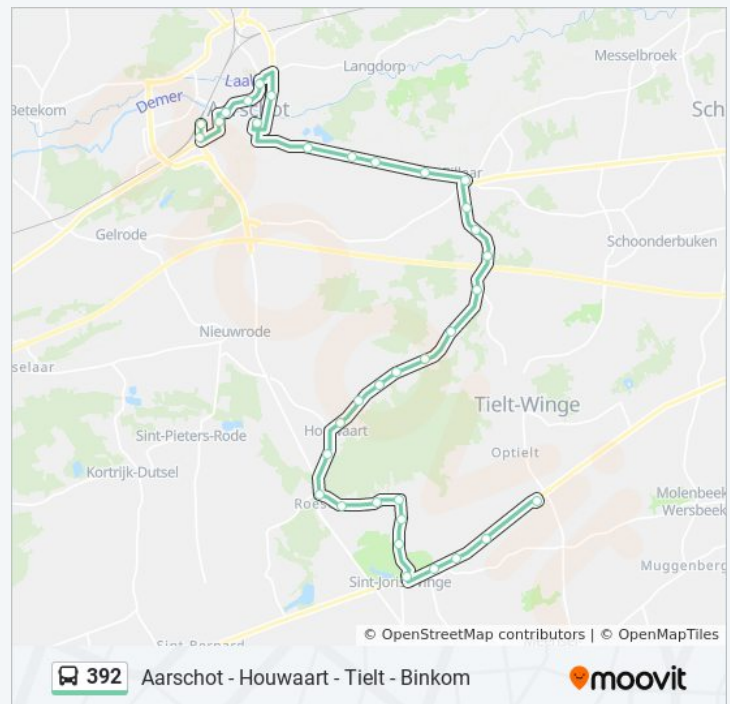

Aarschot Moederhuis

Aarschot Sint-Jozefscollege

Aarschot Bekaf

Aarschot Demervallei

Aarschot Schoonhoven Vijvers

Aarschot Schoonhoven

Rillaar Nopstal

Rillaar Molenstraat

Rillaar Kerk

Rillaar Heiken

Rillaar Heikenstraat

Rillaar Kabine

Rillaar Boekhoutse Molen

Houwaart Kaaskorf

Houwaart Neringe 110

Houwaart Neringe 92

Houwaart Houwaartseberg

Houwaart Haldertstraat

Houwaart Kerk

Houwaart Kriebekestraat

Houwaart Roeselberg

Houwaart Stokskesstraat

Sint-Joris-Winge Heikenstraat

Sint-Joris-Winge Motbroek

Sint-Joris-Winge Kleerbeek

Sint-Joris-Winge Veldwachterstraat

Sint-Joris-Winge Wingerstraat

Sint-Joris-Winge Glabbeeksestwg

Sint-Joris-Winge Hoek

Tielt-Winge Kiekenbos

Tielt-Winge Stelplaats Perron 4

zaterdag

Niet Operationeel

zondag

Niet Operationeel

bus 392 info

Route: Tielt-Winge Stelplaats Perron 4

Haltes: 35

Ritduur: 59 min

Samenvatting Lijn: