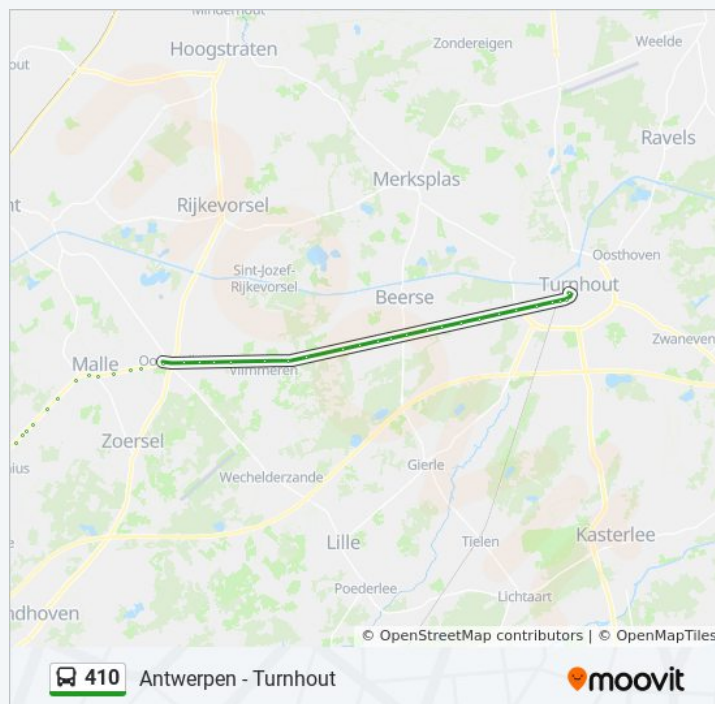

Route: Turnhout Warande Perron 1

Haltes: 72

Ritduur: 100 min

Samenvatting Lijn:

Deurne Gallifortlei

Deurne Lunden

Deurne Venneborg

Deurne Schotensesteenweg

Deurne Ruggeveld

Deurne Havik

Deurne Ertbrugge

Wijnegem Shopping Center

Wijnegem Schijnbeemden

Wijnegem Fortveld

Wijnegem Dorp

Wijnegem Vaardijk

Wijnegem H. Meeusstraat

Wijnegem Molenheide

Schilde Kasteeldreef

Schilde Goudbloemlaan

Schilde Termalenbaan

Schilde Brasschaatsebaan

Schilde Kerkelei

Schilde Wisselstraat

Schilde Schanslaan

Schilde Klein Waterstraat

Halle Eikenlaan

Sint-Antonius Joostens

Sint-Antonius Kwikaard

Sint-Antonius Bibliotheek

Sint-Antonius Bethaniëlei

Sint-Antonius A. Vesaliuslaan

Westmalle Olmenlei

Westmalle Eikendreef

Westmalle Nooit Rust

Westmalle Abdij

Westmalle Dennenlaan