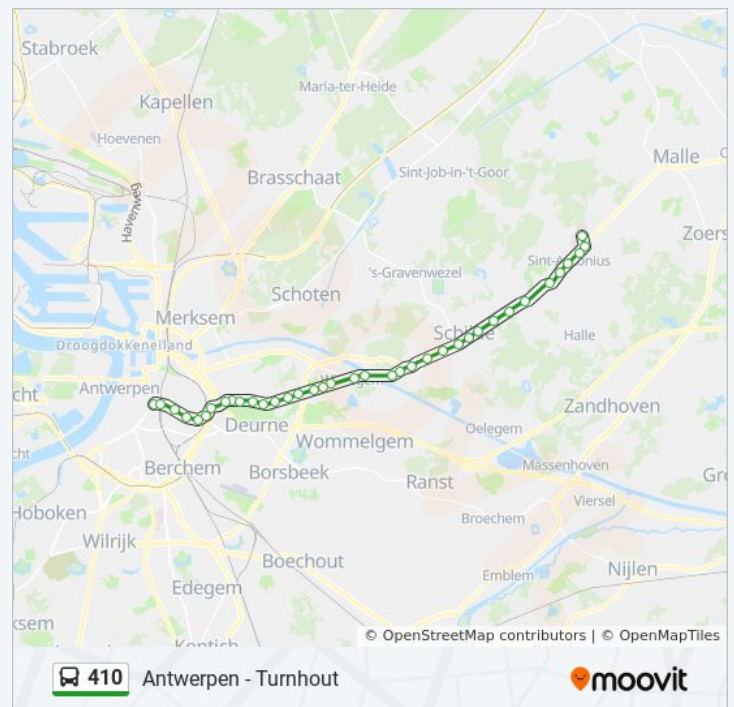

Wijnegem Fortveld

Wijnegem Dorp

Wijnegem Vaartdijk

Wijnegem H. Meeusstraat

Wijnegem Molenheide

Schilde Kasteeldreef

Schilde Goudbloemlaan

Schilde Termalenbaan

Schilde Brasschaatsebaan

Schilde Kerkelei

Schilde Wisselstraat

Schilde Schanslaan

Schilde Klein Waterstraat

Halle Eikenlaan

Westmalle Az Voorkepen Dienstrooster Route:

maandag	07:30 - 19:55
dinsdag	07:30 - 19:55
woensdag	07:30 - 19:55
donderdag	07:30 - 19:55
vrijdag	07:30 - 19:55
zaterdag	09:00 - 20:30
zondag	13:00 - 20:00

### bus 410 info

**Route:** Westmalle Az Voorkepen

**Haltes:** 37

**Ritduur:** 56 min

**Samenvatting Lijn:**

Sint-Antonius Joostens

Sint-Antonius Kwikaard

Sint-Antonius Bibliotheek

### Richting: Westmalle Mariagaarde

31 haltes

[BEKIJK LIJNDIENSTROOSTER](#)

Turnhout Warande Perron 1

Turnhout Station Perron 5

Turnhout Stelplaats

Turnhout Lokerenstraat

Turnhout Galgenbeekweg