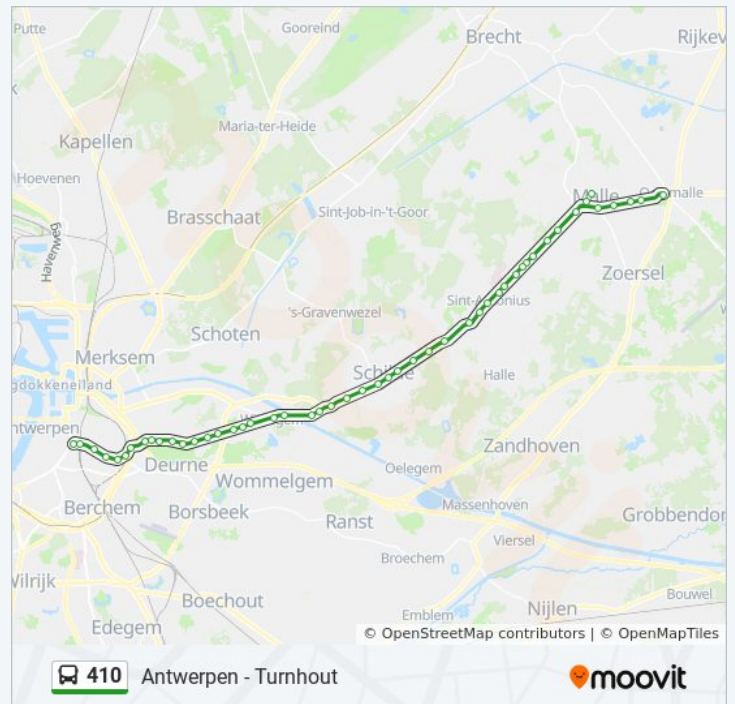

Antwerpen Roosevelt Perron A5

Antwerpen Centraal Station Perron 1

### bus 410 dienstrooster

Oostmalle Busstation Perron 2 Dienstrooster Route:

maandag 06:48 - 17:50

dinsdag 06:48 - 17:50

woensdag 06:48 - 17:50

Antwerpen Kerkstraat  
 Borgerhout Drink  
 Borgerhout De Roma  
 Borgerhout Turnhoutsepoort  
 Borgerhout Hof Ter Lo  
 Deurne Cogelsplein  
 Deurne Gallifortlei  
 Deurne Lunden  
 Deurne Venneborg  
 Deurne Schotensesteenweg  
 Deurne Ruggeveld  
 Deurne Havik  
 Deurne Ertbrugge  
 Wijnegem Shopping Center  
 Wijnegem Schijnbeemden  
 Wijnegem Fortveld  
 Wijnegem Dorp  
 Wijnegem Vaartdijk  
 Wijnegem H. Meeusstraat  
 Wijnegem Molenheide  
 Schilde Kasteeldreef  
 Schilde Goudbloemlaan  
 Schilde Termalenbaan  
 Schilde Brasschaatsebaan  
 Schilde Kerkelei  
 Schilde Wisselstraat  
 Schilde Schanslaan  
 Schilde Klein Waterstraat  
 Halle Eikenlaan  
 Sint-Antonius Joostens  
 Sint-Antonius Kwikaard  
 Sint-Antonius Bibliotheek  
 Sint-Antonius Bethaniëlei

donderdag	06:48 - 17:50
vrijdag	06:48 - 17:50
zaterdag	Niet Operationeel
zondag	Niet Operationeel

**bus 410 info**

**Route:** Oostmalle Busstation Perron 2

**Haltes:** 50

**Ritduur:** 76 min

**Samenvatting Lijn:**

Sint-Antonius A. Vesaliuslaan

Westmalle Olmenlei

Westmalle Eikendreef

Westmalle Nooit Rust

Westmalle Abdij

Westmalle Dennenlaan

Westmalle Kempendreef

Westmalle Scherpenberg