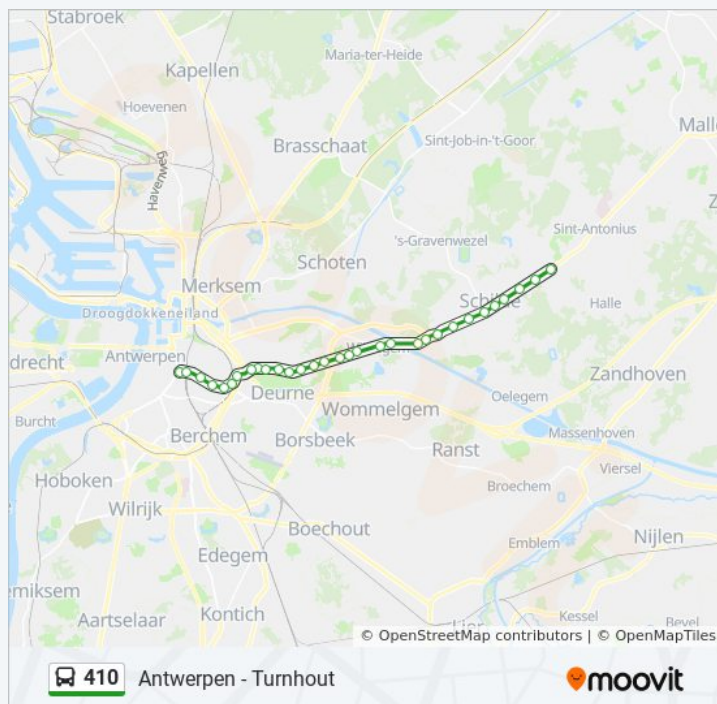

Schilde Goudbloemlaan

Schilde Termalenbaan

Schilde Brasschaatsebaan

Schilde Kerkelei

Schilde Wisselstraat

Schilde Schanslaan

Schilde Klein Waterstraat

Halle Eikenlaan

### bus 410 info

**Route:** Halle Eikenlaan

**Haltes:** 31

**Ritduur:** 42 min

**Samenvatting Lijn:**

**Richting: Oostmalle Busstation Perron 2**

50 haltes

[BEKIJK LIJNDIENSTROOSTER](#)

Antwerpen Roosevelt Perron A5

Antwerpen Centraal Station Perron 1