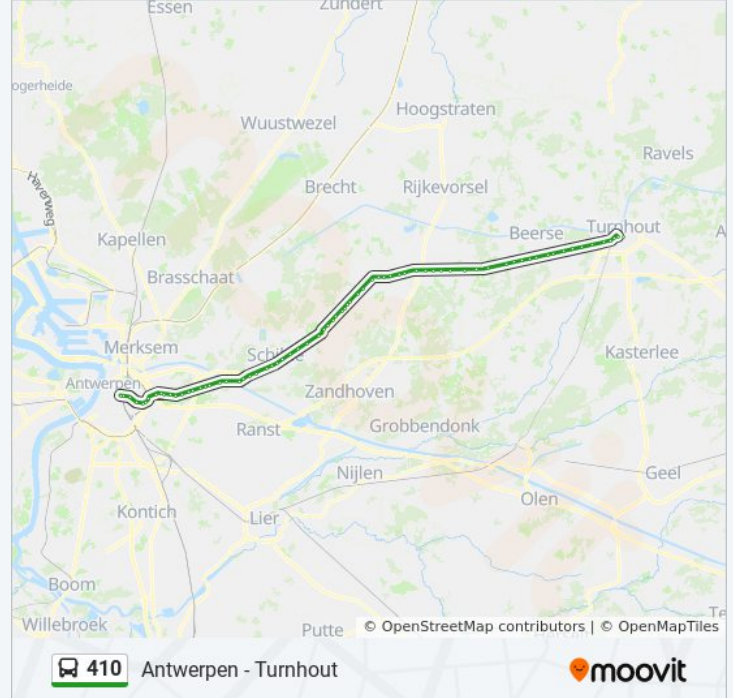

Oostmalle Busstation Perron 3

Oostmalle Maris Stella

Oostmalle Steenovenstraat

Westmalle Kapelstraat

Westmalle Zandstraat

Westmalle Schaggeleweg

Westmalle Scherpenberg

Westmalle Kempendreef

Sint-Antonius Kwikaard

Sint-Antonius Joostens

Halle Eikenlaan

Schilde Klein Waterstraat

Schilde Schanslaan

Schilde Wisselstraat

Schilde Kerkelei

Schilde Brasschaatsebaan

Schilde Termalenbaan

Schilde Goudbloemlaan

Schilde Kasteeldreef

Wijnegem Molenheide

Wijnegem H. Meeusstraat

Wijnegem Vaartdijk

Wijnegem Dorp

Wijnegem Fortveld

Wijnegem Schijnbeemden

Wijnegem Shopping Center

Deurne Ertbrugge

Deurne Havik

Deurne Rugeveld

Deurne Schotensesteenweg

Deurne Venneborg

Deurne Lunden