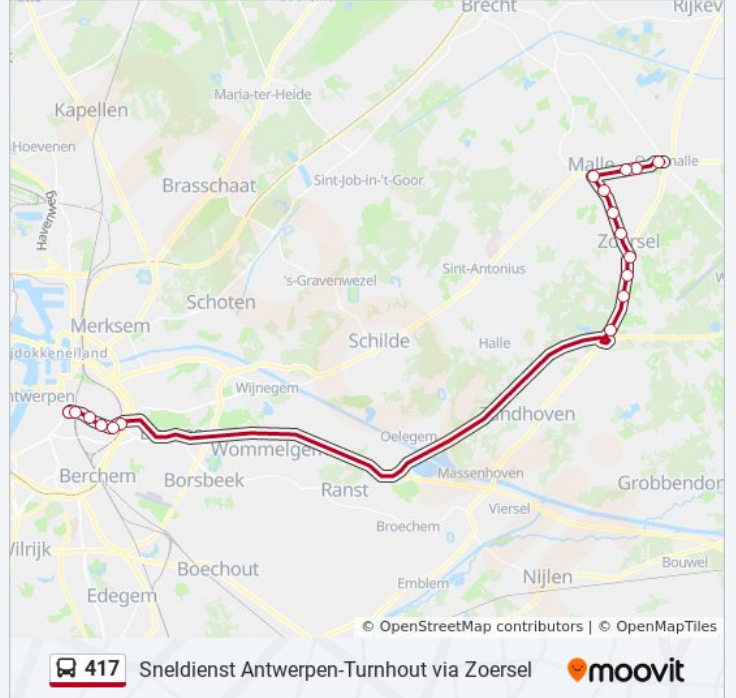

Richting: Turnhout Markt Perron 2

28 haltes

[BEKIJK LIJNDIENSTROOSTER](#)

Antwerpen Roosevelt Perron A3

Antwerpen Centraal Station Perron 1

Antwerpen Kerkstraat

Borgerhout Drink

Borgerhout De Roma

Borgerhout Turnhoutsepoort

Zoersel P+R Zoersel

Zoersel Drenghel

Zoersel Hoogveld

Zoersel Dorp

Zoersel Meerheide

Westmalle Delften

Westmalle Industrieweg

Westmalle Zandstraat

Oostmalle Steenovenstraat

Oostmalle Maris Stella

Oostmalle Busstation Perron 2

Vlimmeren Statiestraat

bus 417 dienstrooster

Turnhout Markt Perron 2 Dienstrooster Route:

maandag	06:38 - 14:50
dinsdag	06:38 - 14:50
woensdag	06:38 - 14:50
donderdag	06:38 - 14:50
vrijdag	06:38 - 14:50
zaterdag	Niet Operationeel
zondag	Niet Operationeel

bus 417 info

Route: Turnhout Markt Perron 2

Haltes: 28

Ritduur: 68 min

Samenvatting Lijn: