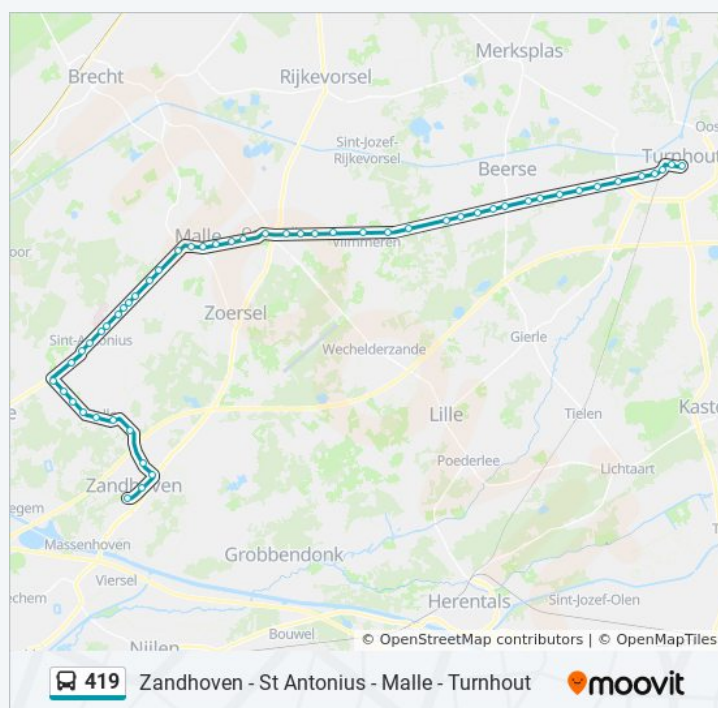

52 haltes

[BEKIJK LIJNDIENSTROOSTER](#)

- Turnhout Markt Perron 2
- Turnhout Warande Perron 1
- Turnhout Station Perron 5
- Turnhout Stelplaats
- Turnhout Lokerenstraat
- Turnhout Galgenbeekweg
- Vosselaar Jagerslaan
- Vosselaar Bergeneinde
- Vosselaar Dorp
- Vosselaar Dennendreef
- Beerse Heibergstraat
- Beerse Gierleseweg
- Beerse Dageraadlaan
- Beerse Lilsedijk
- Beerse Bareelstraat
- Beerse Nieuwe Dreef
- Vlimmeren Einde
- Vlimmeren Engstraat
- Vlimmeren Statiestraat
- Oostmalle Koeschot
- Oostmalle Molendreef
- Oostmalle G. Gezellelaan
- Oostmalle Onze-Lieve-Vrouwstraat
- Oostmalle Busstation Perron 3
- Oostmalle Maris Stella
- Oostmalle Steenovenstraat
- Westmalle Kapelstraat
- Westmalle Zandstraat
- Westmalle Schaggeleweg
- Westmalle Scherpenberg
- Westmalle Kempendreef

Zandhoven Dorp Perron 2 Dienstrooster Route:

maandag	12:13 - 17:10
dinsdag	12:13 - 17:10
woensdag	12:13
donderdag	12:13 - 17:10
vrijdag	12:13 - 17:10
zaterdag	Niet Operationeel
zondag	Niet Operationeel

**bus 419 info**

**Route:** Zandhoven Dorp Perron 2

**Haltes:** 52

**Ritduur:** 79 min

**Samenvatting Lijn:**

Westmalle Dennenlaan

Westmalle Abdij

Westmalle Nooit Rust