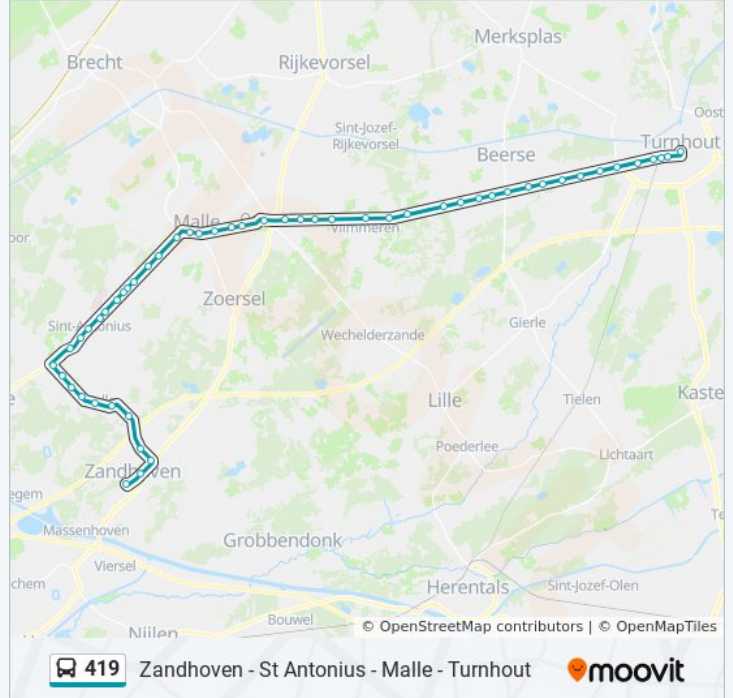

## bus 419 info

**Route:** Turnhout Markt Perron 2

**Haltes:** 52

**Ritduur:** 93 min

**Samenvatting Lijn:**

Westmalle Kempendreef  
 Westmalle Scherpenberg  
 Westmalle Schaggeleweg  
 Westmalle Zandstraat  
 Westmalle Kapelstraat  
 Oostmalle Steenovenstraat  
 Oostmalle Maris Stella  
 Oostmalle Busstation Perron 2  
 Oostmalle Onze-Lieve-Vrouwstraat  
 Oostmalle G. Gezellelaan  
 Oostmalle Molendreef  
 Oostmalle Koeschot  
 Vlimmeren Statiesstraat  
 Vlimmeren Engstraat  
 Vlimmeren Einde  
 Beerse Nieuwe Dreef  
 Beerse Bareelstraat  
 Beerse Lilsedijk  
 Beerse Dageraadlaan  
 Beerse Gierleseweg  
 Beerse Heibergstraat  
 Vosselaar Dennendreef  
 Vosselaar Dorp  
 Vosselaar Bergeneinde  
 Vosselaar Jagerslaan  
 Turnhout Galgenbeekweg  
 Turnhout Lokerenstraat  
 Turnhout Stelplaats  
 Turnhout Station Perron 6  
 Turnhout Zeshoek  
 Turnhout Markt Perron 2

52 haltes

[BEKIJK LIJNDIENSTROOSTER](#)

- Turnhout Markt Perron 2
- Turnhout Warande Perron 1
- Turnhout Station Perron 5
- Turnhout Stelplaats
- Turnhout Lokerenstraat
- Turnhout Galgenbeekweg
- Vosselaar Jagerslaan
- Vosselaar Bergeneinde
- Vosselaar Dorp
- Vosselaar Dennendreef
- Beerse Heibergstraat
- Beerse Gierleseweg
- Beerse Dageraadlaan
- Beerse Lilsedijk
- Beerse Bareelstraat
- Beerse Nieuwe Dreef
- Vlimmeren Einde
- Vlimmeren Engstraat
- Vlimmeren Statiestraat
- Oostmalle Koeschot
- Oostmalle Molendreef
- Oostmalle G. Gezellelaan
- Oostmalle Onze-Lieve-Vrouwstraat
- Oostmalle Busstation Perron 3
- Oostmalle Maris Stella
- Oostmalle Steenovenstraat
- Westmalle Kapelstraat
- Westmalle Zandstraat
- Westmalle Schaggeleweg
- Westmalle Scherpenberg
- Westmalle Kempendreef