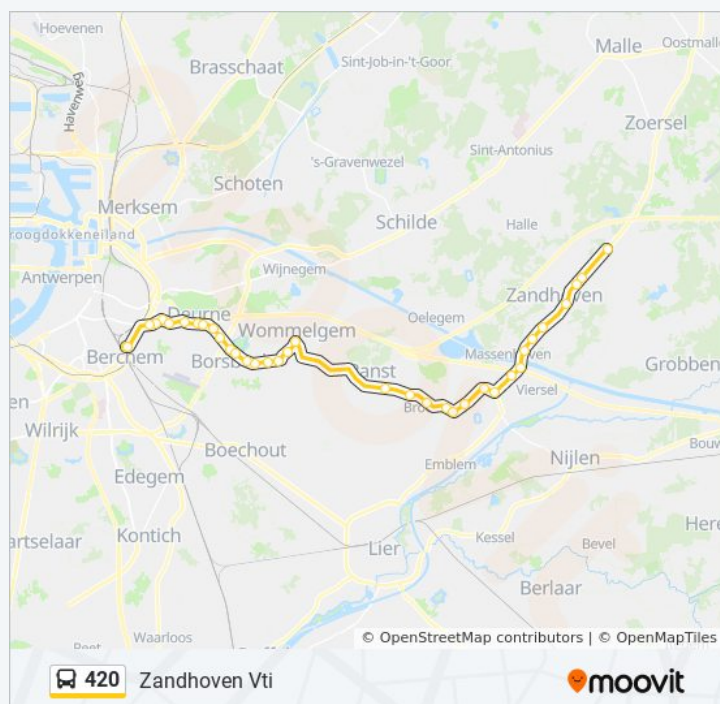

Massenhoven Kerkstraat

Massenhoven Gebroken Loop

Zandhoven Liersebaan

Zandhoven Dorp Vierselbaan

Zandhoven Driehoekstraat

Zandhoven Hallebaan

Zandhoven Heikant

Richting: Zandhoven Vti

41 haltes

[BEKIJK LIJNDIENSTROOSTER](#)

Berchem Station Perron 1

Berchem Station Perron 11

Borgerhout Sint-Erasmusziekenhuis

Borgerhout Luitenant Lippenslaan

Borgerhout Morckhoven

Deurne Muggenberg

Deurne Sterckshoflei

Deurne Esdoorndreef

Deurne Ruggeveldlaan Zuid

Deurne Peter Benoitlaan

Wommelgem Silsburg

Borsbeek Laarstraat

Borsbeek J. Reusenslei

Wommelgem Hofstraat

Wommelgem 'T Serclaesdreef

Wommelgem Tuinbouwstraat

Wommelgem Sint-Damiaanstraat

Wommelgem Molenbaan

Wommelgem Dorp

Wommelgem Vremdesteenweg

Wommelgem Schawijkstraat

Ranst Kastanjelaan

bus 420 dienstrooster

Zandhoven Vti Dienstrooster Route:

maandag	07:35
dinsdag	07:35
woensdag	07:35
donderdag	07:35
vrijdag	07:35
zaterdag	Niet Operationeel
zondag	Niet Operationeel

bus 420 info

Route: Zandhoven Vti

Haltes: 41

Ritduur: 67 min

Samenvatting Lijn: