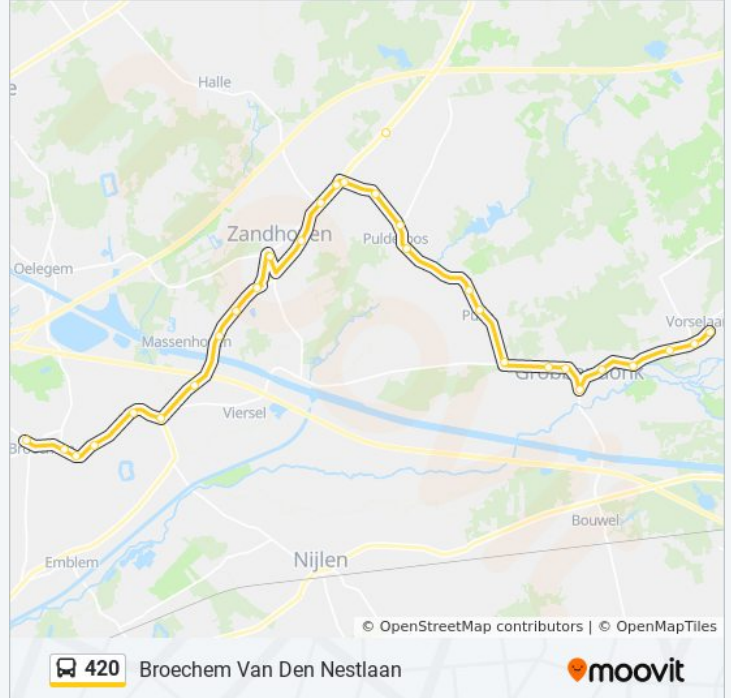

bus 420 info

Route: Broechem Van Den Nestlaan

Haltes: 42

Ritduur: 51 min

Samenvatting Lijn:

Grobbendonk Beukenlaan
 Grobbendonk Dorp
 Grobbendonk Nijverheidsstraat
 Grobbendonk Kretbosstraat
 Grobbendonk Vierselsebaan
 Pulle Keulsebaan
 Pulle Dorp
 Pulle Dorpstraat
 Pulderbos Draaiboom
 Pulderbos Dorp
 Pulderbos Roosten
 Zandhoven Goormansstraat
 Zandhoven Vti
 Zandhoven Heikant
 Zandhoven Hallebaan
 Zandhoven Driehoekstraat
 Zandhoven Dorp Vierselbaan
 Zandhoven Liersebaan
 Massenhoven Gebroken Loop
 Massenhoven Kerkstraat
 Massenhoven Kanaalstraat
 Massenhoven Lammerenberg
 Broechem Beemdenstraat
 Broechem Massenhovensesteenweg
 Broechem Stelplaats
 Broechem Gemeentehuis
 Broechem Van Den Nestlaan