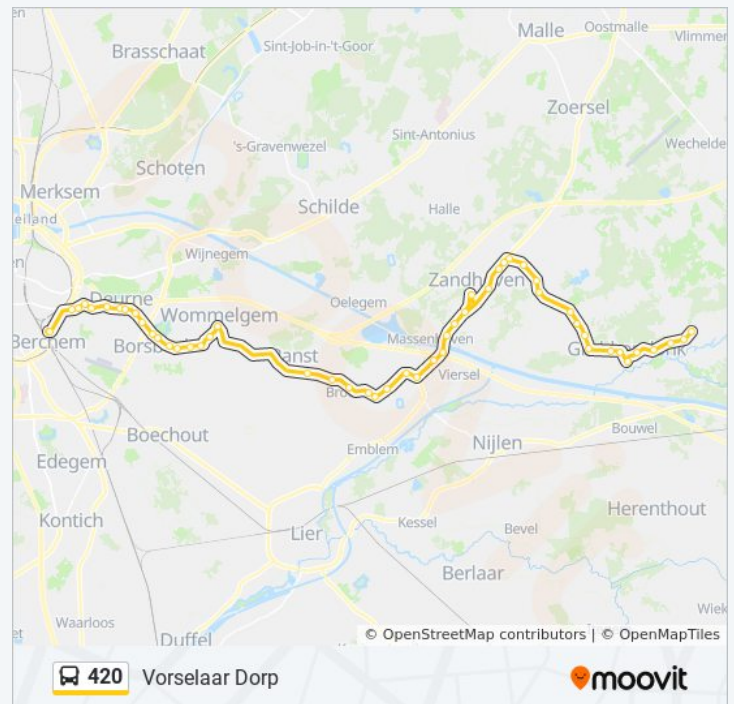

bus 420 info

Route: Vorselaar Dorp

Haltes: 57

Ritduur: 74 min

Samenvatting Lijn:

Broechem Massenhovensesteenweg

Broechem Beemdenstraat

Broechem Lammerenberg