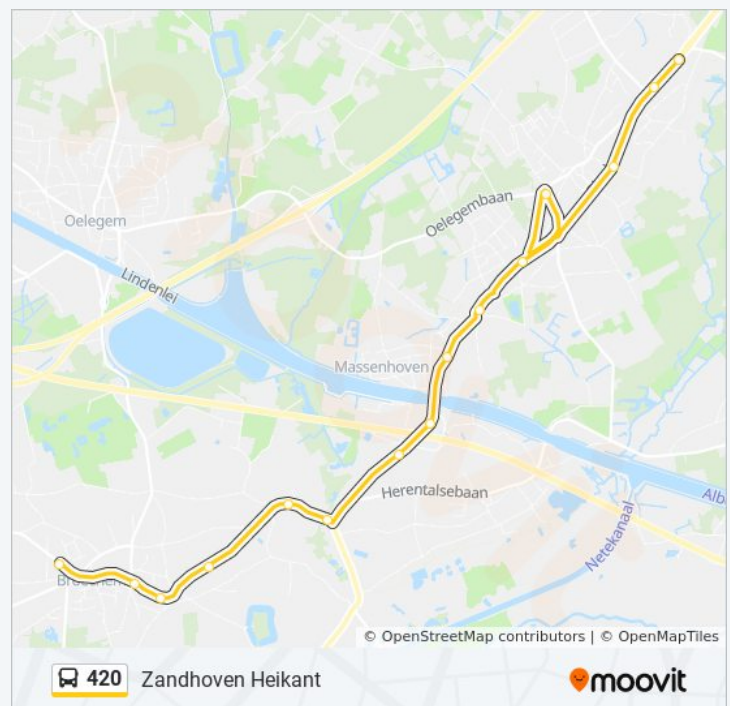

Broechem Beemdenstraat

Broechem Lammerenberg

Massenhoven Kanaalstraat

Massenhoven P+R Massenhoven

woensdag	12:30
donderdag	Niet Operationeel
vrijdag	Niet Operationeel
zaterdag	20:53 - 23:53
zondag	00:53 - 22:20

bus 420 info

Route: Zandhoven Heikant

Haltes: 41

Ritduur: 47 min

Samenvatting Lijn:

Massenhoven Kerkstraat

Massenhoven Gebroken Loop

Zandhoven Liersebaan

Zandhoven Dorp Vierselbaan

Zandhoven Driehoekstraat

Zandhoven Hallebaan

Zandhoven Heikant

Richting: Zandhoven Vti

41 haltes

[BEKIJK LIJNDIENSTROOSTER](#)

Berchem Station Perron 1