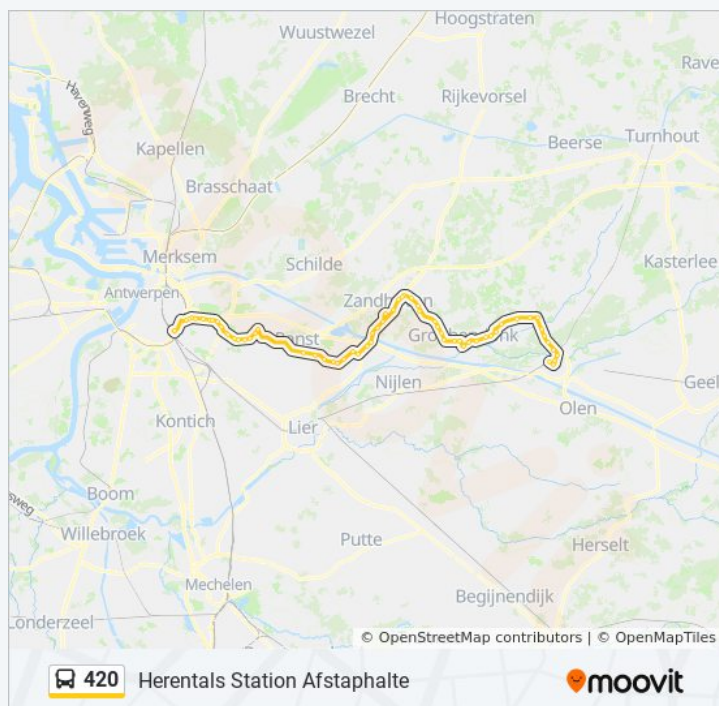

07:20 - 18:49

bus 420 info

Route: Herentals Station Afstaphalte

Haltes: 68

Ritduur: 100 min

Samenvatting Lijn:

Massenhoven Gebroken Loop

Zandhoven Liersebaan

Zandhoven Dorp Vierselbaan

Zandhoven Driehoekstraat

Zandhoven Hallebaan

Zandhoven Heikant

Zandhoven Goormansstraat

Pulderbos Roosten

Pulderbos Dorp

Pulderbos Draaiboom