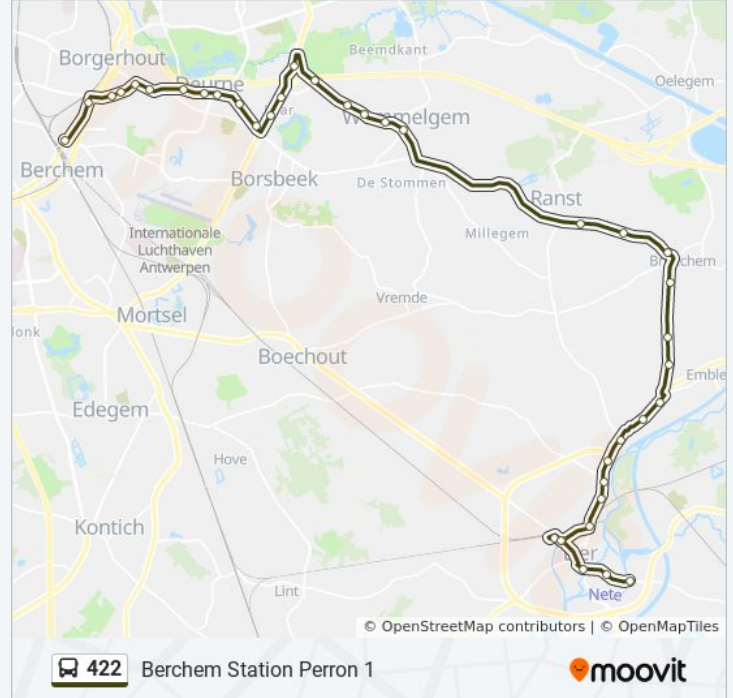

Deurne Ruggeveldlaan Zuid

Deurne Esdoorndreef

Deurne Sterckshoflei

Deurne Muggenberg

Borgerhout Morckhoven

Borgerhout Luitenant Lippenslaan

Borgerhout Sint-Erasmusziekenhuis

Borgerhout Station Oost

Berchem Station Perron 1

Richting: Broechem Van Den Nestlaan

17 haltes

[BEKIJK LIJNDIENSTROOSTER](#)

Lier Veemarkt Perron 2

Lier Kluizenplein

Lier Markt

Lier Rolwagenstraat

Route: Lier Veemarkt Perron 2

Haltes: 45

Ritduur: 66 min

Samenvatting Lijn:

Wommelgem Nijverheidsstraat

Wommelgem Guddegemstraat

Wommelgem Rollebeekstraat

Wommelgem Echelveldstraat