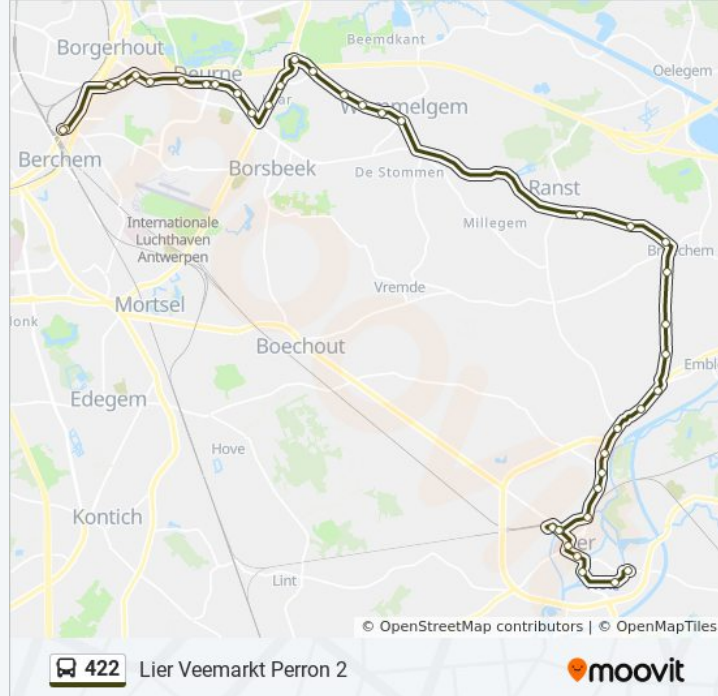

Deurne Ruggeveldlaan Zuid

Deurne Esdoorndreef

Deurne Sterckshoflei

Deurne Muggenberg

Borgerhout Morckhoven

Borgerhout Luitenant Lippenslaan

Borgerhout Sint-Erasmusziekenhuis

Borgerhout Station Oost

Broechem Van Den Nestlaan

Broechem Nierlenderstraat

Emblem Fransehoeveweg

Emblem Tongelweg

Emblem Broechemsesteenweg

Emblem Kortestraat

Emblem Ranstsesteenweg

Lier Frankenweg

Lier Lisp Kerk

Lier Voetbalstraat

Lier Lisperpoort

Lier Rolwagenstraat

Lier Station Perron 8

Lier Rolwagenstraat

Lier Kliniek

Lier Markt

Lier Leopold Iii-Laan

Lier Molenstraat

Lier Veemarkt Perron 2

422 bus dienstroosters en routekaarten zijn beschikbaar als online PDF op moovitapp.com. Gebruik de [Moovit-app](#) om live de vertrektijden van bus-, trein- en metrolijnen te bekijken, en stap-per-stap wegbeschrijvingen voor alle OV-lijnen in Belgique.