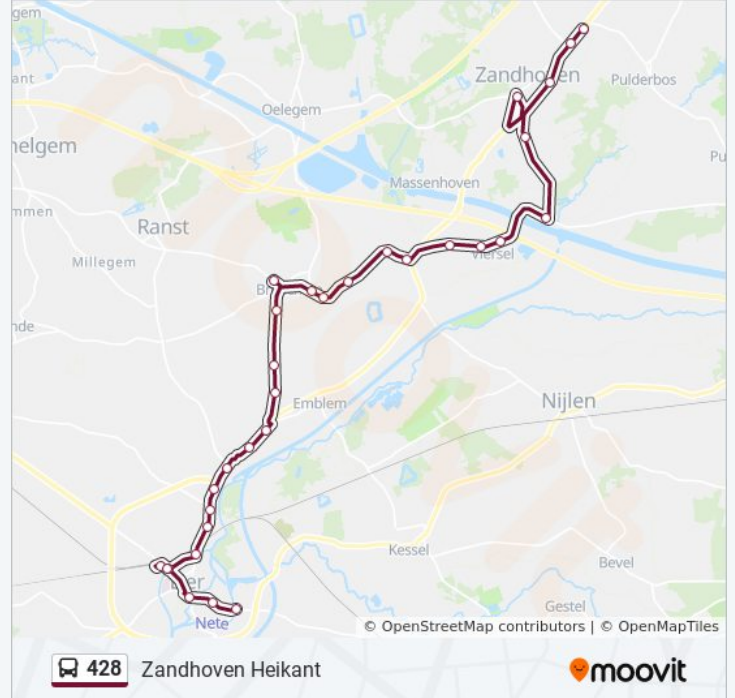

Emblem Broechemsesteenweg

Emblem Tongelweg

Emblem Fransehoeveweg

Broechem Nierlenderstraat

Broechem Van Den Nestlaan

bus 428 dienstrooster

Zandhoven Heikant Dienstrooster Route:

maandag	12:05
dinsdag	12:05
woensdag	12:05
donderdag	12:05
vrijdag	12:05
zaterdag	Niet Operationeel
zondag	Niet Operationeel

bus 428 info

Route: Zandhoven Heikant

Haltes: 31

Ritduur: 43 min

Samenvatting Lijn:

Broechem Gemeentehuis

Broechem Stelplaats

Broechem Massenhovensesteenweg

Broechem Beemdenstraat

Broechem Lammerenberg

Viersel H. Rulstraat

Viersel Dorp

Viersel Private Weg

Viersel Dijkstraat

Zandhoven Het Ven

Zandhoven Dorp Vierselbaan

Zandhoven Driehoekstraat

Zandhoven Hallebaan

Zandhoven Heikant

428 bus dienstroosters en routekaarten zijn beschikbaar als online PDF op moovitapp.com. Gebruik de [Moovit-app](#) om live de vertrektijden van bus-, trein- en metrolijnen te bekijken, en stap-per-stap wegbeschrijvingen voor alle OV-lijnen in Belgique.