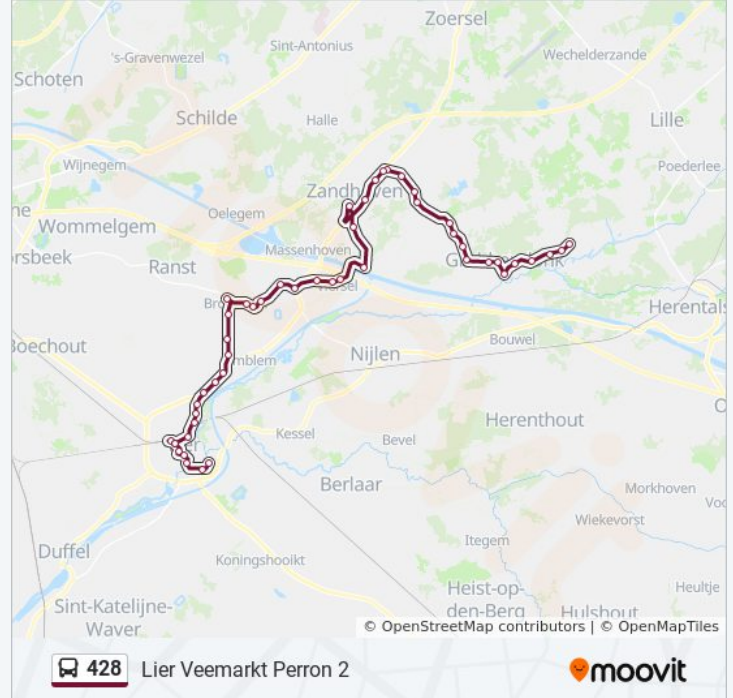

Lier Rolwagenstraat

Lier Station Perron 8

Lier Rolwagenstraat

Lier Kliniek

Lier Markt

Lier Leopold Iii-Laan

Lier Molenstraat

Lier Veemarkt Perron 2

Richting: Vorselaar Dorp

47 haltes

[BEKIJK LIJNDIENSTROOSTER](#)

Lier Veemarkt Perron 2

bus 428 dienstrooster

Vorselaar Dorp Dienstrooster Route:

maandag 16:36

dinsdag 16:36

Broechem Lammerenberg

Viersel H. Rulstraat

Viersel Dorp

Viersel Private Weg

Viersel Dijkstraat

Zandhoven Het Ven

Zandhoven Dorp Vierselbaan

Zandhoven Driehoekstraat

Zandhoven Dorp Vierselbaan

Richting: Zandhoven Heikant

31 haltes

[BEKIJK LIJNDIENSTROOSTER](#)

Lier Veemarkt Perron 2

Lier Kluizenplein

Lier Markt

Lier Rolwagenstraat