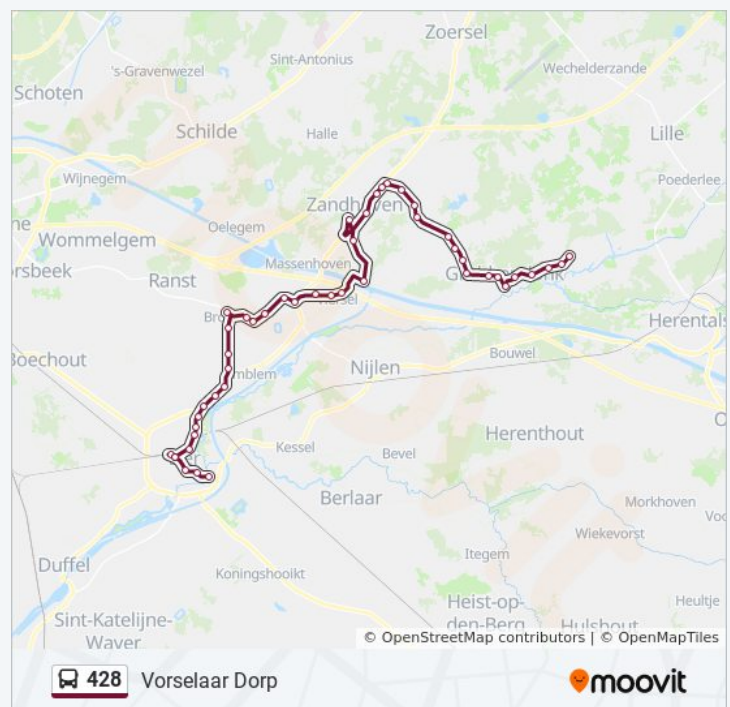

Broechem Lammerenberg

Viersel H. Rulstraat

Viersel Dorp

Viersel Private Weg

Viersel Dijkstraat

Zandhoven Het Ven

Zandhoven Dorp Vierselbaan

Zandhoven Driehoekstraat

Zandhoven Hallebaan

Zandhoven Heikant

Zandhoven Goormansstraat

Pulderbos Roosten

Pulderbos Dorp

woensdag	Niet Operationeel
donderdag	16:36
vrijdag	16:36
zaterdag	Niet Operationeel
zondag	Niet Operationeel

bus 428 info

Route: Vorselaar Dorp

Haltes: 47

Ritduur: 79 min

Samenvatting Lijn:

Pulderbos Draaiboom

Pulle Dorpstraat

Pulle Dorp

Pulle Keulsebaan

Vorselaar Dorp

Richting: Zandhoven Dorp Vierselbaan

28 haltes

[BEKIJK LIJNDIENSTROOSTER](#)

Lier Veemarkt Perron 2

Lier Kluizenplein

Lier Markt

Lier Rolwagenstraat