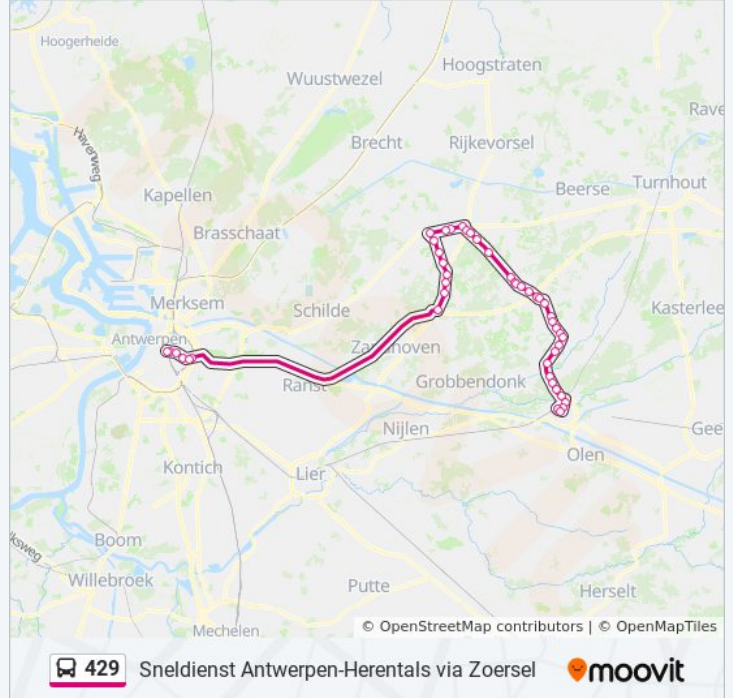

**bus 429 info****Route:** Antwerpen Roosevelt Perron A3**Haltes:** 40**Ritduur:** 84 min**Samenvatting Lijn:**

Oostmalle Kapel Rms

Oostmalle Lierselei

Oostmalle Busstation Perron 3

Oostmalle Maris Stella

Oostmalle Steenovenstraat

Westmalle Zandstraat

Westmalle Industrieweg

Westmalle Delften

Zoersel Meerheide

Zoersel Dorp

Zoersel Hoogveld

Zoersel Drengel

Zoersel P+R Zoersel

Borgerhout Turnhoutsepoort

Borgerhout De Roma

Borgerhout Drink

Antwerpen Kerkstraat

Antwerpen Centraal Station Perron 3

Antwerpen Roosevelt Perron A3

### Richting: Herentals Station Perron 5

40 haltes

[BEKIJK LIJNDIENSTROOSTER](#)

Antwerpen Roosevelt Perron A3

Antwerpen Centraal Station Perron 1

Antwerpen Kerkstraat

Borgerhout Drink

Borgerhout De Roma