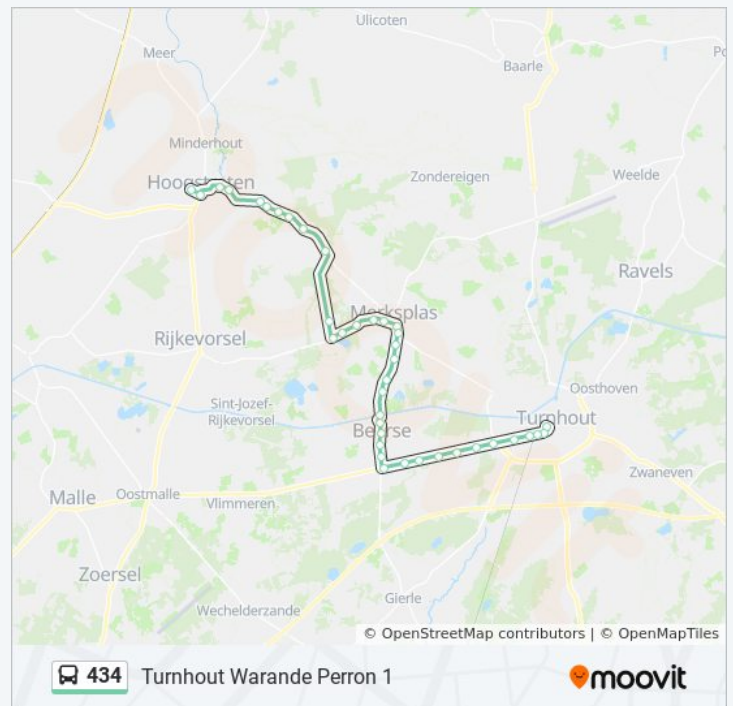

Richting: Hoogstraten Van Aertselaerplein

40 haltes

[BEKIJK LIJNDIENSTROOSTER](#)

Turnhout Warande Perron 1
Turnhout Station Perron 5
Turnhout Stelplaats
Turnhout Lokerenstraat
Turnhout Galgenbeekweg
Vosselaar Jagerslaan
Vosselaar Bergeneinde
Vosselaar Dorp
Vosselaar Dennendreef
Beerse Heibergstraat
Beerse Gierleseweg
Beerse Gemeentehuis
Beerse Dorp
Beerse Albertstraat
Beerse Brug 5
Beerse Kleiputstraat
Beerse Vogelzangstraat
Merksplas Beersebaan
Merksplas Nachtegaalstraat
Merksplas Bareeltje
Merksplas Dorp

Merksplas Nachtegaalstraat

Merksplas Beersebaan

Merksplas Vogelzangstraat

Beerse Kleiputstraat

Beerse Brug 5

Beerse Busselen

Beerse Albertstraat

Beerse Dorp

Beerse Gemeentehuis

Beerse Gierleseweg

Beerse Heibergstraat

Vosselaar Dennendreef

Vosselaar Dorp

Vosselaar Bergeneinde

Vosselaar Jagerslaan

Turnhout Galgenbeekweg

Turnhout Lokerenstraat

Turnhout Stelplaats

Turnhout Station Perron 6

Turnhout Zeshoek

Turnhout Warande Perron 1

434 bus dienstroosters en routekaarten zijn beschikbaar als online PDF op moovitapp.com. Gebruik de [Moovit-app](#) om live de vertrektijden van bus-, trein- en metrolijnen te bekijken, en stap-per-stap wegbeschrijvingen voor alle OV-lijnen in Belgique.