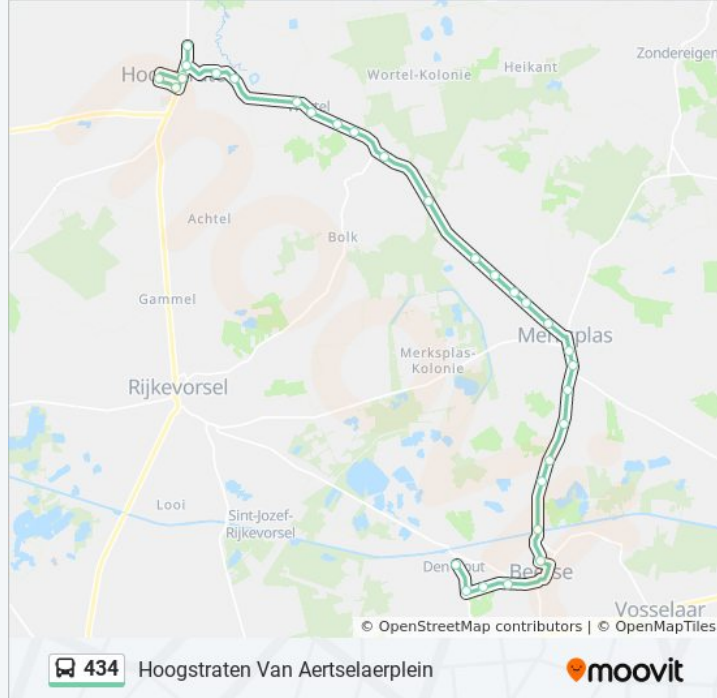

Richting: Hoogstraten Van Aertselaerplein

40 haltes

[BEKIJK LIJNDIENSTROOSTER](#)

Turnhout Warande Perron 1
Turnhout Station Perron 5
Turnhout Stelplaats
Turnhout Lokerenstraat
Turnhout Galgenbeekweg
Vosselaar Jagerslaan
Vosselaar Bergeneinde
Vosselaar Dorp
Vosselaar Dennendreef
Beerse Heibergstraat
Beerse Gierleseweg
Beerse Gemeentehuis
Beerse Dorp
Beerse Albertstraat
Beerse Brug 5
Beerse Kleiputstraat
Beerse Vogelzangstraat
Merksplas Beersebaan
Merksplas Nachtegaalstraat
Merksplas Bareeltje
Merksplas Dorp

Merksplas Stwg. Op Wortel

Wortel Papenvoort

Wortel Neerven

Wortel Kolonieweg

Wortel Grote Plaats

Wortel Dorp

Wortel Klinketstraat

Hoogstraten Lindendreef

Hoogstraten 'T Spijker Perron 3

Hoogstraten K. Boomstraat

Hoogstraten Vito

Hoogstraten K. Boomstraat

Hoogstraten Begijnhof

Hoogstraten Van Aertselaerplein

Richting: Turnhout Warande Perron 1

42 haltes

[BEKIJK LIJNDIENSTROOSTER](#)

Hoogstraten Van Aertselaerplein

Hoogstraten Begijnhof

Hoogstraten K. Boomstraat

Hoogstraten Vito

Hoogstraten Kerk

Hoogstraten 'T Spijker Perron 3

Hoogstraten Lindendreef