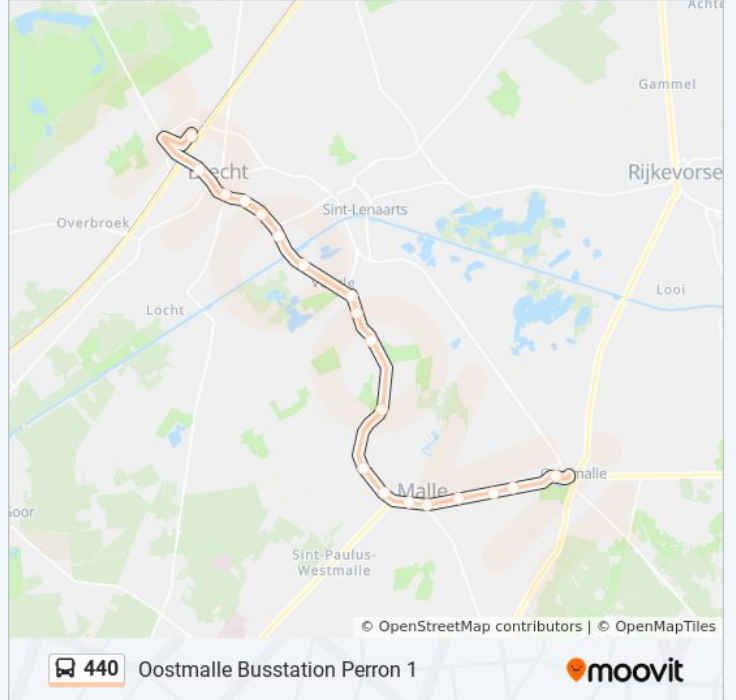

440 bus dienstroosters en routekaarten zijn beschikbaar als online PDF op moovitapp.com. Gebruik de [Moovit-app](#) om live de vertrektijden van bus-, trein- en metrolijnen te bekijken, en stap-per-stap wegbeschrijvingen voor alle OV-lijnen in Belgique.

[Over Moovit](#) • [MaaS-oplossingen](#) • [Ondersteunde landen](#) • [Mooviter-gemeenschap](#)

© 2024 Moovit - Alle rechten voorbehouden

Bekijk Live Aankomsttijden