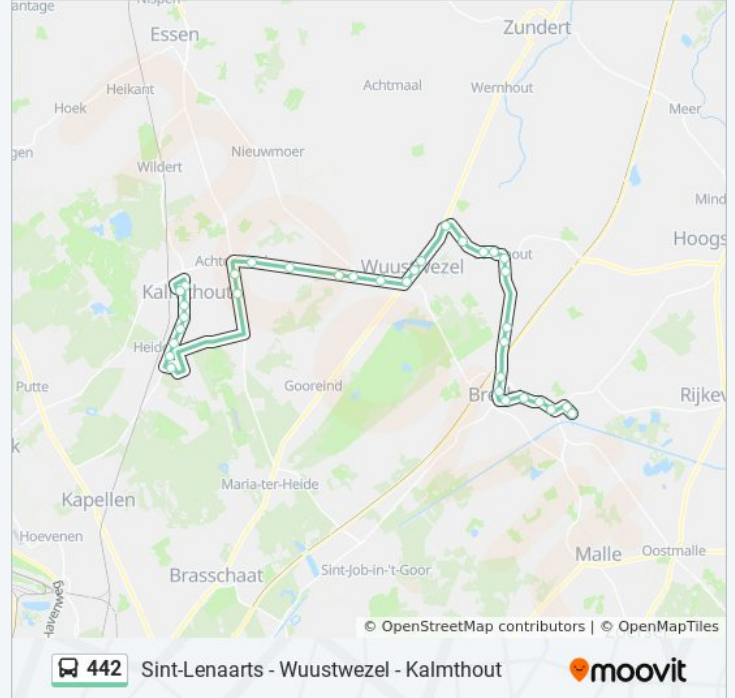

bus 442 info**Route:** Kalmthout Gitok 2**Haltes:** 34**Ritduur:** 45 min**Samenvatting Lijn:**

Wuustwezel Witgoorsebaan

Wuustwezel Zuymoeren

Achterbroek Duffelaarstraat

Achterbroek Zandstraat

Achterbroek K. Van Thillostraat

Kalmthout Gitok 1ste Graad

Kalmthout Heidestatiestraat

Kalmthout Kon. Elisabethstraat

Kalmthout Bareelstraat

Kalmthout Foxemaatstraat

Kalmthout Kerk

Kalmthout Sint-Vincentius

Kalmthout Gitok 2

Richting: Loenhout Kerk

22 haltes

[BEKIJK LIJNDIENSTROOSTER](#)

Kalmthout Gitok 2

Kalmthout Kerk

Kalmthout Foxemaatstraat

Kalmthout Bareelstraat

Kalmthout Kon. Elisabethstraat