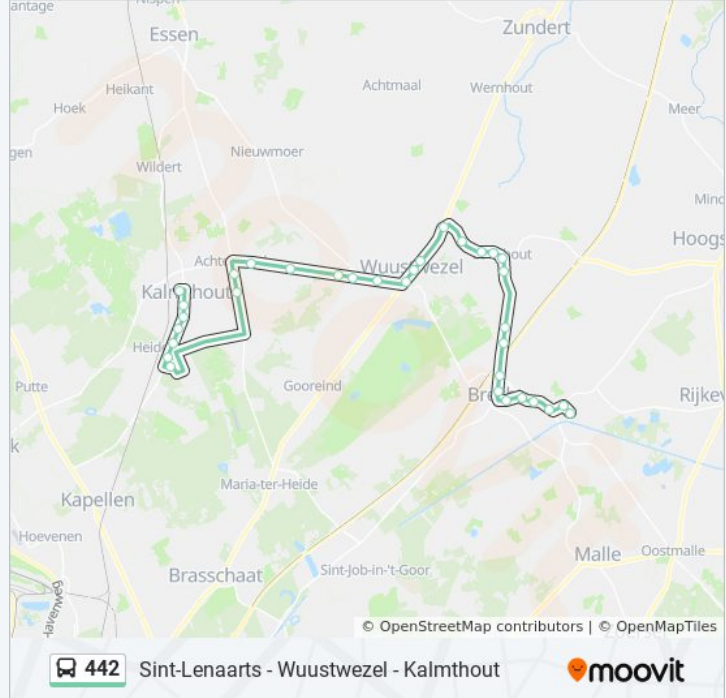

bus 442 info

Route: Sint-Lenaarts Kerk

Haltes: 33

Ritduur: 52 min

Samenvatting Lijn:

Loenhout Donkweg

Loenhout Stwg. Neerven

Loenhout Bareelstraat

Loenhout Kerk

Loenhout Begraafplaats

Loenhout Weehagenweg

Brecht Sint-Lenaartsebaan

Brecht Oude Veldstraat

Brecht Wemersweg

Brecht Schoolstraat

Brecht Broekhovenstraat

Sint-Lenaarts Leemstraat

Sint-Lenaarts Molenheiken

Sint-Lenaarts J. Cardijnlaan

Sint-Lenaarts Kerk

442 bus dienstroosters en routekaarten zijn beschikbaar als online PDF op moovitapp.com. Gebruik de [Moovit-app](#) om live de vertrektijden van bus-, trein- en metrolijnen te bekijken, en stap-per-stap wegbeschrijvingen voor alle OV-lijnen in Belgique.