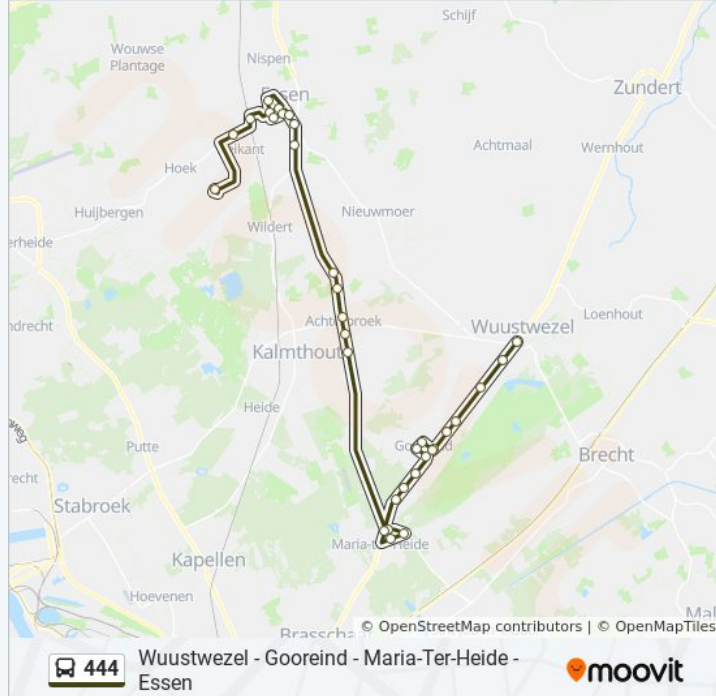

**Richting: Essen College**

33 haltes

[BEKIJK LIJNDIENSTROOSTER](#)

Wuustwezel Dorp  
Wuustwezel Kouterstraat  
Wuustwezel Beersgat  
Wuustwezel Martendijk  
Wuustwezel Klooster  
Wuustwezel Verellenlaan  
Wuustwezel Verellenlaan  
Wuustwezel Gooreind Dorp  
Wuustwezel De Vennekens  
Wuustwezel Bosduinstraat  
Wuustwezel Kochdreef  
Brasschaat Koersdreef  
Brasschaat Struikenlaan  
Brasschaat De Burletheide  
Brasschaat Sint-Jobsesteenweg  
Brasschaat De Beelenlei  
Brasschaat Sint-Jobsteenweg  
Achterbroek K. Van Thillostraat  
Achterbroek Zandstraat  
Achterbroek Leyterstraat  
Achterbroek Handelaar

**bus 444 dienstrooster**

Essen College Dienstrooster Route:

maandag	07:20
dinsdag	07:20
woensdag	07:20
donderdag	07:20
vrijdag	07:20
zaterdag	Niet Operationeel
zondag	Niet Operationeel

**bus 444 info****Route:** Essen College**Haltes:** 33**Ritduur:** 65 min**Samenvatting Lijn:**

Essen Kloosterstraat

Essen Station

Essen Heemhuis

Essen College

### Richting: Wuustwezel Dorp

32 haltes

[BEKIJK LIJNDIENSTROOSTER](#)

Essen College

Essen Heemhuis

Essen Station

Essen Kloosterstraat

Essen Bibliotheek