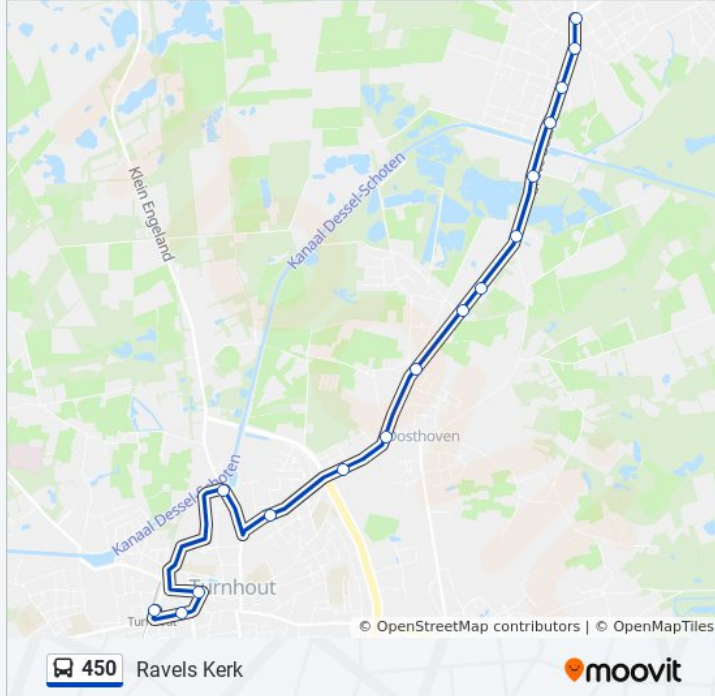

### Richting: Ravels Kerk

17 haltes

[BEKIJK LIJNDIENSTROOSTER](#)

Turnhout Station Perron 2

Turnhout Zeshoek

Turnhout Warande Perron 3

Turnhout Brug 1

Turnhout Drieskensstraat

### bus 450 info

**Route:** Ravels Kerk

**Haltes:** 17

**Ritduur:** 20 min

**Samenvatting Lijn:**

Ravels Kanaaldijk  
Ravels Vaartstraat  
Ravels Berkenlaan  
Ravels Onze-Lieve-Vrouwstraat  
Ravels Kerk

### Richting: Tilburg Centraal Station Perron B

53 haltes

[BEKIJK LIJNDIENSTROOSTER](#)

Turnhout Station Perron 2

Turnhout Zeshoek

Turnhout Markt Perron 6

Turnhout Theobalduskapel

Turnhout Drieskensstraat