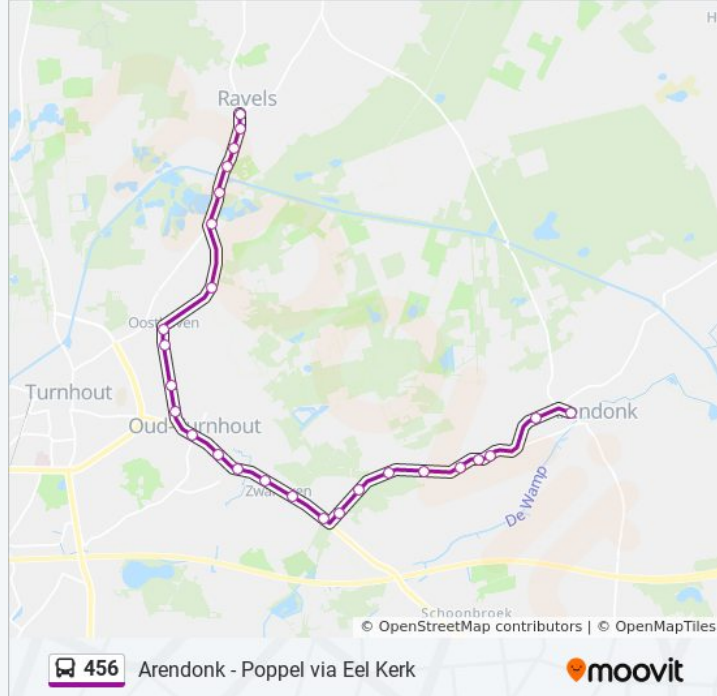

Oud-Turnhout Engelstraat

Oud-Turnhout Oude Retiese Baan

Oud-Turnhout Lentedreef

Oud-Turnhout Zwanevenstraat

Oud-Turnhout Staprijk

bus 456 dienstrooster

Ravels Kerk Dienstrooster Route:

maandag	15:50
dinsdag	15:50
woensdag	Niet Operationeel
donderdag	15:50
vrijdag	15:50
zaterdag	Niet Operationeel
zondag	Niet Operationeel

bus 456 info

Route: Ravels Kerk

Haltes: 26

Ritduur: 41 min

Samenvatting Lijn:

Oud-Turnhout Driedostraat

Oud-Turnhout Molenbergen

Oud-Turnhout Dorp

Oud-Turnhout Nadorst

Oud-Turnhout De Hoogt

Oud-Turnhout Wezelakkers

Oud-Turnhout Oosthoven Kerk

Oud-Turnhout Lage Mierdseweg

Oud-Turnhout Leeuwerkstraat

Ravels Kanaaldijk

Ravels Vaartstraat

Ravels Berkenlaan

Ravels Onze-Lieve-Vrouwstraat

Ravels Kerk

456 bus dienstroosters en routekaarten zijn beschikbaar als online PDF op moovitapp.com. Gebruik de [Moovit-app](#) om live de vertrektijden van bus-, trein- en metrolijnen te bekijken, en stap-per-stap wegbeschrijvingen voor alle OV-lijnen in Belgique.