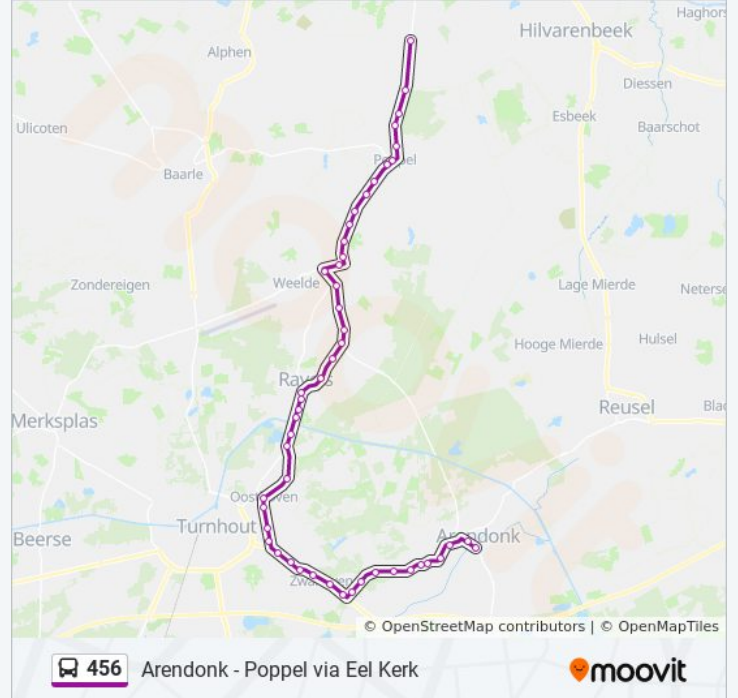

Oud-Turnhout Lage Mierdseweg

Oud-Turnhout Oosthoven Kerk

Oud-Turnhout Wezelakkers

Oud-Turnhout De Hoogt

Oud-Turnhout Nadorst

Oud-Turnhout Dorp

Oud-Turnhout Molenbergen

Oud-Turnhout Driedostraat

Arendonk Leeuwerfstraat

Arendonk Hoge Pedestraat

Arendonk Schotelven

Arendonk Oudegodstraat

Arendonk Sint-Claracollege

Arendonk Kerk

Richting: Arendonk Sint-Claracollege

33 haltes

[BEKIJK LIJNDIENSTROOSTER](#)

Weelde Gemeentehuis

Weelde Moleneinde

bus 456 dienstrooster

Arendonk Sint-Claracollege Dienstrooster Route:

maandag	07:25
dinsdag	07:25
woensdag	07:25

Ravels Eel Kerk

Ravels Arendonksesteenweg