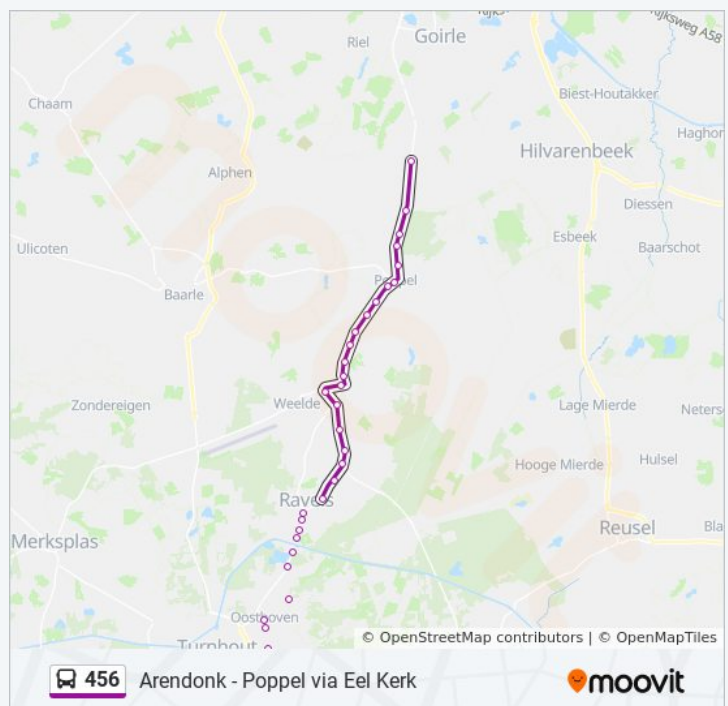

Ritduur: 57 min

Samenvatting Lijn:

bus 456 dienstrooster

- Arendonk Dorp
- Arendonk Sint-Claracollege
- Arendonk Oudegodstraat
- Arendonk Hoge Pedestraat
- Arendonk Leeuwerfstraat
- Arendonk Spiebosch
- Arendonk Delstraat
- Oud-Turnhout Spreeuwendreef
- Oud-Turnhout Engelstraat
- Oud-Turnhout Oude Retiese Baan
- Oud-Turnhout Lentedreef
- Oud-Turnhout Zwanevenstraat
- Oud-Turnhout Staprijk
- Oud-Turnhout Driedostraat
- Oud-Turnhout Molenbergen
- Oud-Turnhout Dorp
- Oud-Turnhout Nadorst
- Oud-Turnhout De Hoogt
- Oud-Turnhout Wezelakkers
- Oud-Turnhout Oosthoven Kerk
- Oud-Turnhout Lage Mierdseweg
- Oud-Turnhout Leeuwerkstraat
- Ravels Kanaaldijk
- Ravels Vaartstraat
- Ravels Berkenlaan
- Ravels Onze-Lieve-Vrouwstraat
- Ravels Kerk
- Ravels Molenzicht
- Ravels Warandestraat
- Ravels Arendonksesteenweg

Goirle Natuurpoort Roovertsche Leij Dienstrooster
Route:

maandag	12:06 - 17:11
dinsdag	12:06 - 17:11
woensdag	12:06
donderdag	12:06 - 17:11
vrijdag	12:06 - 17:11
zaterdag	Niet Operationeel
zondag	Niet Operationeel

bus 456 info

Route: Goirle Natuurpoort Roovertsche Leij

Haltes: 47

Ritduur: 69 min

Samenvatting Lijn:

Ravels Eel Kerk

Weelde Moleneinde

Weelde Gemeentehuis

Weelde Weeldestraat

Weelde Hegge

Weelde Noord Heikant

Weelde Prinsenlaan

Weelde Rustoord Emmaus

Poppel Verbindingsweg

Poppel Grote Vond

Poppel Vondstraat