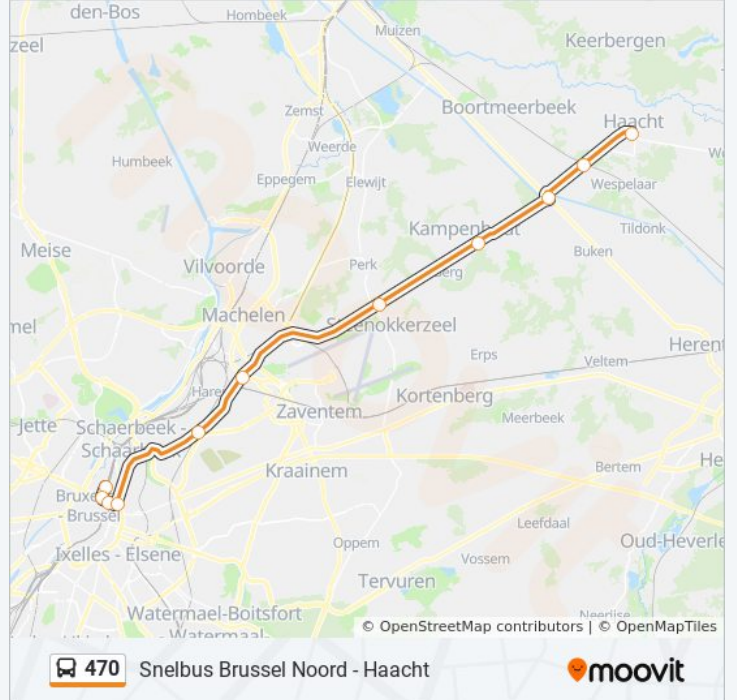

470

Snelbus Brussel Noord - Haacht

Download De App

De buslijn 470 (Snelbus Brussel Noord - Haacht) heeft 2 routes. Op werkdagen zijn de diensturen:

(1) Brussel Noord Afstaphalte: 04:54 - 14:32(2) Haacht Kerk: 15:32 - 18:32

Kijk in de gratis glimble reisapp voor de dichtstbijzijnde halte van bus 470 en hoe laat de eerstvolgende bus 470 aankomt.

Richting: Brussel Noord Afstaphalte

10 haltes

[BEKIJK LIJNDIENSTROOSTER](#)

Haacht Kerk

bus 470 dienstrooster

Haacht Kerk Dienstrooster Route:

maandag	15:32 - 18:32
dinsdag	15:32 - 18:32
woensdag	15:32 - 18:32
donderdag	15:32 - 18:32
vrijdag	15:32 - 18:32
zaterdag	Niet Operationeel
zondag	Niet Operationeel

bus 470 info

Route: Haacht Kerk

Haltes: 10

Ritduur: 27 min

Samenvatting Lijn:

470 bus dienstroosters en routekaarten zijn beschikbaar als online PDF op moovitapp.com. Gebruik de [Moovit-app](#) om live de vertrektijden van bus-, trein- en metrolijnen te bekijken, en stap-per-stap wegbeschrijvingen voor alle OV-lijnen in Belgique.