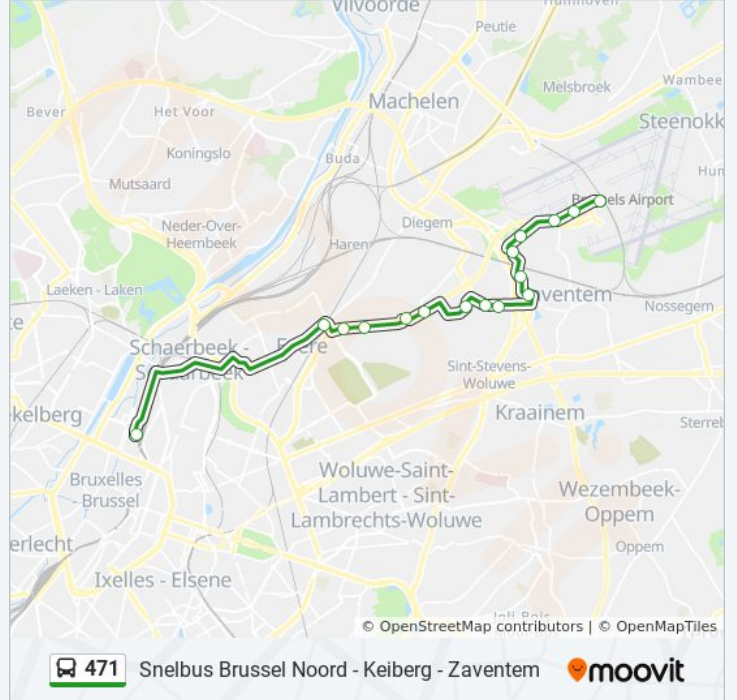

471 bus dienstroosters en routekaarten zijn beschikbaar als online PDF op moovitapp.com. Gebruik de [Moovit-app](#) om live de vertrektijden van bus-, trein- en metrolijnen te bekijken, en stap-per-stap wegbeschrijvingen voor alle OV-lijnen in Belgique.

[Over Moovit](#) • [MaaS-oplossingen](#) • [Ondersteunde landen](#) • [Mooviter-gemeenschap](#)

© 2024 Moovit - Alle rechten voorbehouden

Bekijk Live Aankomsttijden