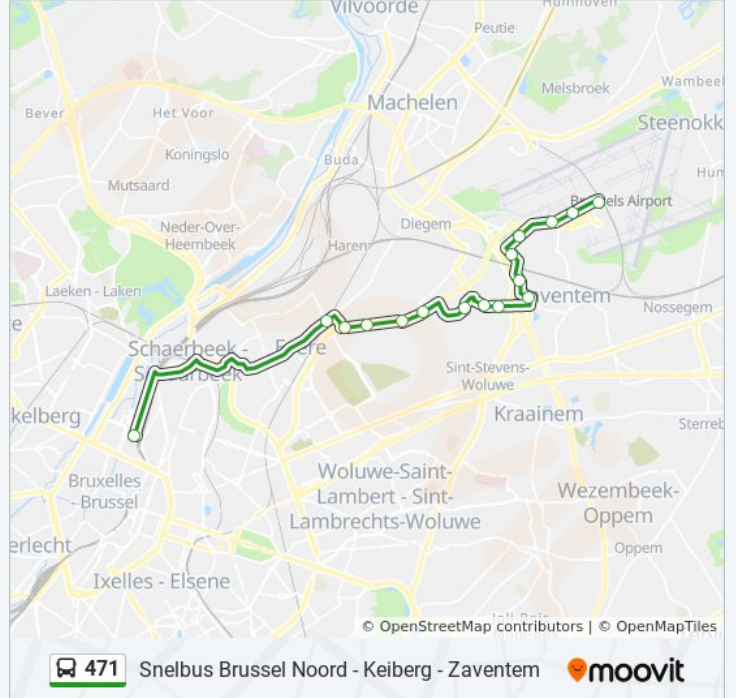

Richting: Brussel Noord Afstaphalte

16 haltes

[BEKIJK LIJNDIENSTROOSTER](#)

Zaventem Luchthaven Perron A
Zaventem Technics Noord
Zaventem Gebouw 9
Zaventem Olmenstraat
Zaventem Da Vinci
Zaventem Maalbeekweg
Zaventem Hoogstraat
Zaventem Henneau/Excelsior
Zaventem Minerva
Diegem Hermes
Haren 3m Toyota
Haren Bourget
Haren Raket
Evere Bazel
Bordet Station
Brussel Noord Afstaphalte

bus 471 dienstrooster

Brussel Noord Afstaphalte Dienstrooster Route:

maandag	09:17 - 22:22
dinsdag	09:17 - 22:22
woensdag	09:17 - 22:22
donderdag	09:17 - 22:22
vrijdag	09:17 - 22:22
zaterdag	Niet Operationeel
zondag	Niet Operationeel

bus 471 info

Route: Brussel Noord Afstaphalte

Haltes: 16

Ritduur: 23 min

Samenvatting Lijn:

Richting: Zaventem Luchthaven Perron A

16 haltes

[BEKIJK LIJNDIENSTROOSTER](#)

Brussel Noord Opstaphalte
 Evere Bordet Station
 Evere Bazel
 Haren Raket
 Haren Bourget
 Haren 3m Toyota
 Diegem Hermes
 Zaventem Minerva
 Zaventem Henneau/Excelsior
 Zaventem Hoogstraat
 Zaventem Maalbeekweg
 Zaventem Da Vinci
 Zaventem Olmenstraat
 Zaventem Gebouw 9
 Zaventem Technics Noord
 Zaventem Luchthaven Perron A