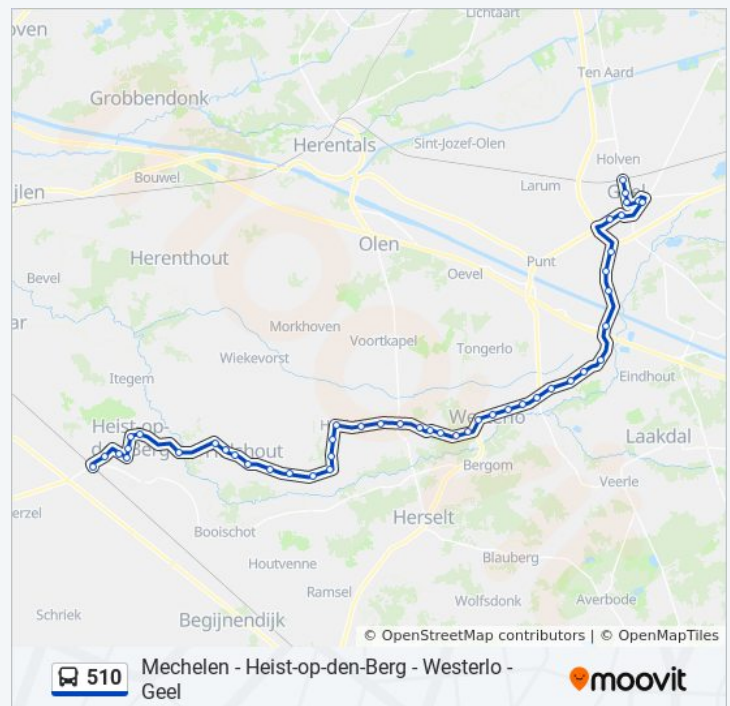

### bus 510 info

**Route:** Heist-Op-Den-Berg Station Perron 3

**Haltes:** 45

**Ritduur:** 86 min

**Samenvatting Lijn:**

Hulshout Kleine Molenstraat

Heist-Op-Den-Berg Wiekevorstsesteenweg

Heist-Op-Den-Berg Broekstraat

### Richting: Mechelen Station Perron 11

82 haltes

[BEKIJK LIJNDIENSTROOSTER](#)

Geel Station Perron 7

Geel Stadspark

Geel Markt

Geel P. Van Neylenstraat

Geel Ziekenhuis