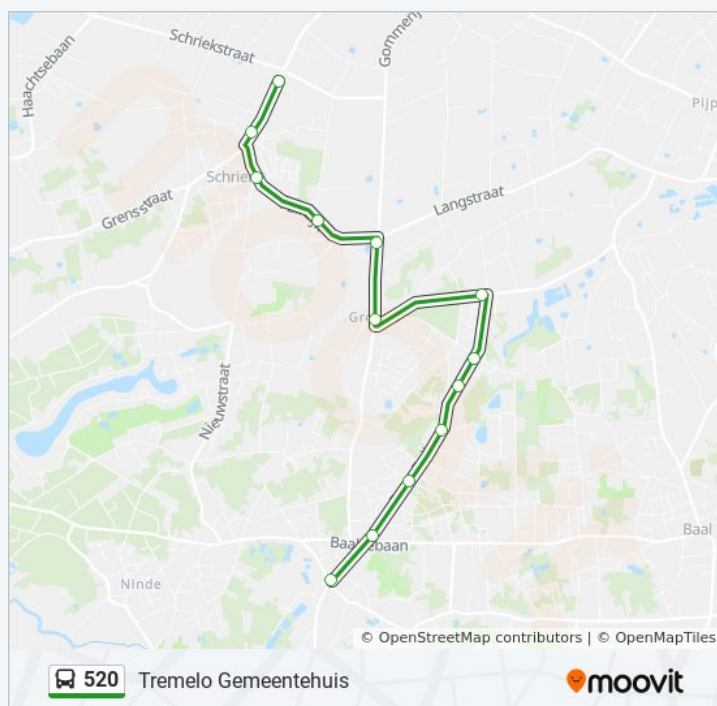

### bus 520 info

**Route:** Tremelo Gemeentehuis

**Haltes:** 13

Tremelo Park Tremeland

Tremelo Kleine Bollostraat

Tremelo Baalsebaan

Tremelo Gemeentehuis

**Ritduur: 20 min**  
**Samenvatting Lijn:**

**Richting: Tremelo Vinneweg**

48 haltes

[BEKIJK LIJNDIENSTROOSTER](#)

Mechelen Station Perron 12

Mechelen Kardinaal Mercierplein

Mechelen Zandpoortvest

Mechelen Bleekstraat

Mechelen Nekkerspoel Station