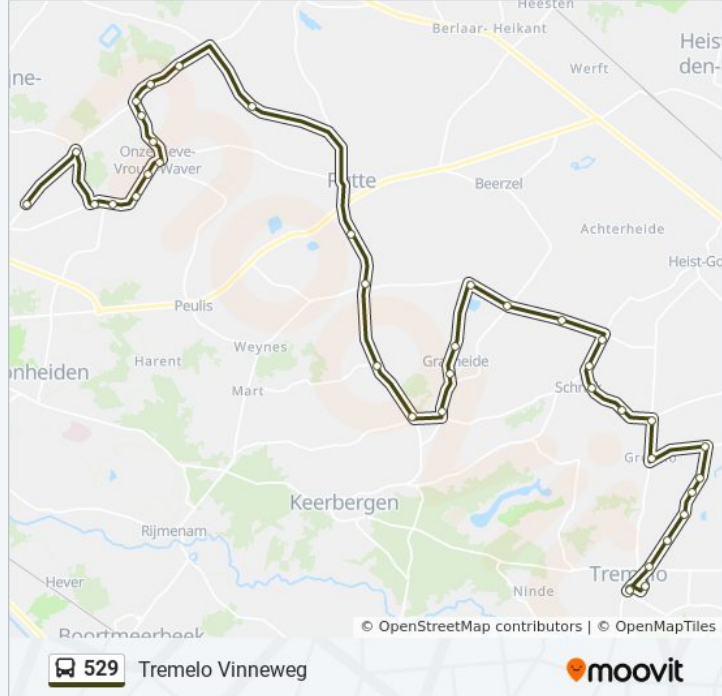

Putte Wolzakken

Putte Grensstraat

Putte Weg Op Schriek

Putte Grasheide Scholen

Putte Langendijk

Schriek Booischotbaan

Schriek Haachtsebaan

Schriek Pachterslei

Schriek Sint-Bernardus Kapel

Schriek Kerk

Schriek Ommeweg

Schriek Puttestraat

Schriek Langstraat

Schriek Grootlo Kerk

Tremelo Kruispunt Grote Bollostraat

Tremelo Meiboomlaan

Tremelo Bollobos

Tremelo Park Tremeland

Tremelo Kleine Bollostraat

Tremelo Baalsebaan

Tremelo Gemeentehuis

Tremelo Gemeentehuis

Tremelo Vinneweg

529 bus dienstroosters en routekaarten zijn beschikbaar als online PDF op moovitapp.com. Gebruik de [Moovit-app](#) om live de vertrektijden van bus-, trein- en metrolijnen te bekijken, en stap-per-stap wegbeschrijvingen voor alle OV-lijnen in Belgique.

[Over Moovit](#) • [MaaS-oplossingen](#) • [Ondersteunde landen](#) • [Mooviter-gemeenschap](#)

© 2024 Moovit - Alle rechten voorbehouden

Bekijk Live Aankomsttijden