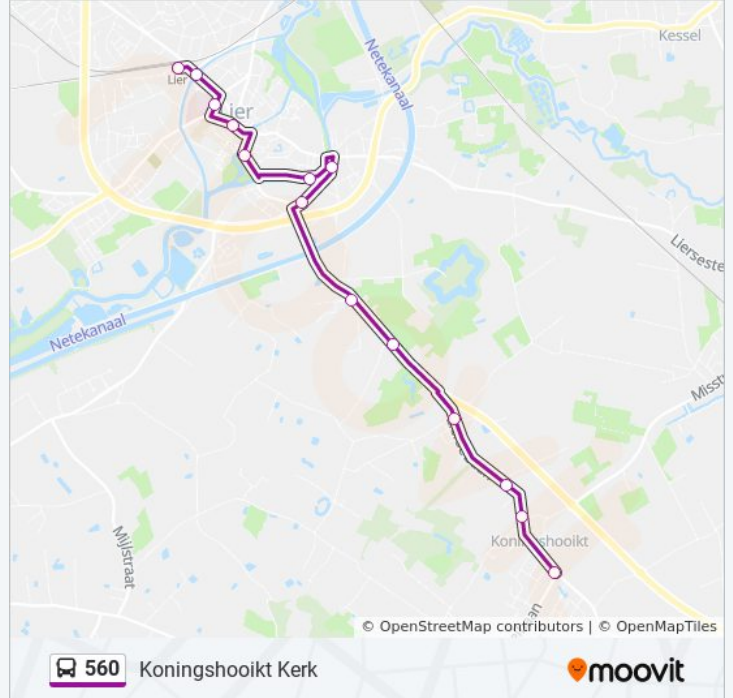

Richting: Koningshooikt Kerk

14 haltes

[BEKIJK LIJNDIENSTROOSTER](#)

Lier Station Perron 2
Lier Rolwagenstraat
Lier Kliniek
Lier Markt
Lier Leopold Iii-Laan
Lier Molenstraat
Lier Veemarkt Perron 6
Lier Hoogveldweg
Lier Schollebeekstraat
Lier Slenderstraat
Koningshooikt Kruisstraat
Koningshooikt Leliënlei
Koningshooikt Schoolstraat
Koningshooikt Kerk

bus 560 dienstrooster

Koningshooikt Kerk Dienstrooster Route:

maandag	05:20
dinsdag	05:20
woensdag	05:20
donderdag	05:20
vrijdag	05:20
zaterdag	Niet Operationeel
zondag	Niet Operationeel

bus 560 info

Route: Koningshooikt Kerk

Haltes: 14

Ritduur: 15 min

Samenvatting Lijn:

Richting: Lier Station Perron 11

38 haltes

[BEKIJK LIJNDIENSTROOSTER](#)

Mechelen Station Perron 20
 Mechelen Kardinaal Mercierplein
 Mechelen Zandpoortvest
 Mechelen Bleekstraat
 Mechelen Nekkerspoel Station
 Mechelen Nijverheidsstraat
 Mechelen Papenhofstraat
 Sint-Katelijne-Waver Goede Herderlaan
 Sint-Katelijne-Waver Deudondreef
 Sint-Katelijne-Waver Maanhoeveweg
 Sint-Katelijne-Waver Mechelsesteenweg
 Sint-Katelijne-Waver Het Strei
 Sint-Katelijne-Waver Kempenarestraat
 Sint-Katelijne-Waver Daliastraat
 Sint-Katelijne-Waver Lemanstraat
 Sint-Katelijne-Waver Kerk
 Sint-Katelijne-Waver Rusthuis Sint-Elisabeth
 Sint-Katelijne-Waver Muilshoek

bus 560 info

Route: Lier Station Perron 11

Haltes: 38

Ritduur: 55 min

Samenvatting Lijn:

Sint-Katelijne-Waver Lintse Heide

Duffel Heidestraat Smid

Duffel Baetens