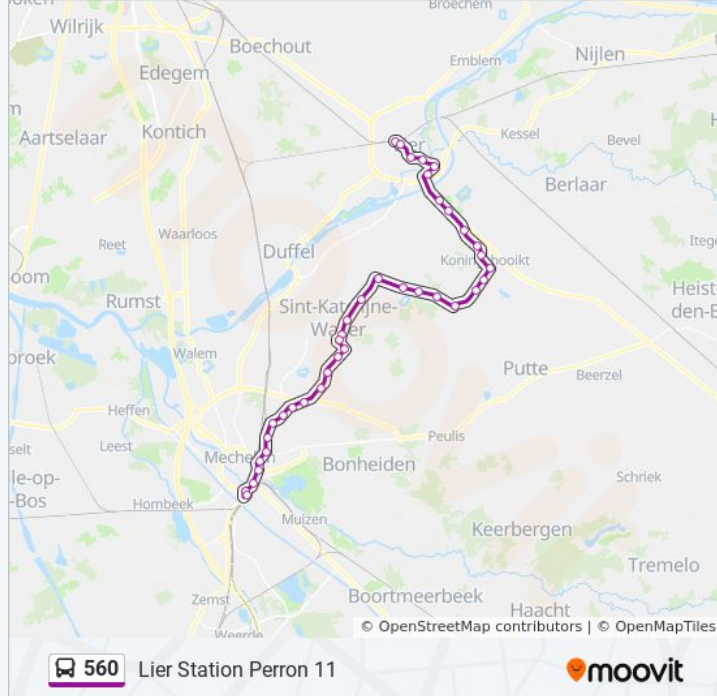

Koningshooikt Kruisstraat

Lier Slenderstraat

Lier Schollebeekstraat

Lier Hoogveldweg

Lier Veemarkt Perron 7

Lier Kluizenplein

Lier Markt

Lier Rolwagenstraat

Lier Station Perron 11

Richting: Mechelen Station Perron 20

40 haltes

[BEKIJK LIJNDIENSTROOSTER](#)

Lier Station Perron 2

Lier Rolwagenstraat

Lier Kliniek

Lier Markt

Lier Leopold lii-Laan

Lier Molenstraat

Lier Veemarkt Perron 6

Lier Hoogveldweg

Lier Schollebeekstraat

bus 560 dienstrooster

Mechelen Station Perron 20 Dienstrooster Route:

maandag	05:57 - 20:34
dinsdag	05:57 - 20:34
woensdag	05:57 - 20:34
donderdag	05:57 - 20:34
vrijdag	05:57 - 20:34
zaterdag	06:40 - 21:34
zondag	08:04 - 21:04

bus 560 info

Route: Mechelen Station Perron 20

Haltes: 40

Ritduur: 58 min
Samenvatting Lijn:

Lier Slenderstraat

Koningshooikt Kruisstraat

Koningshooikt Leliënlei

Koningshooikt Schoolstraat