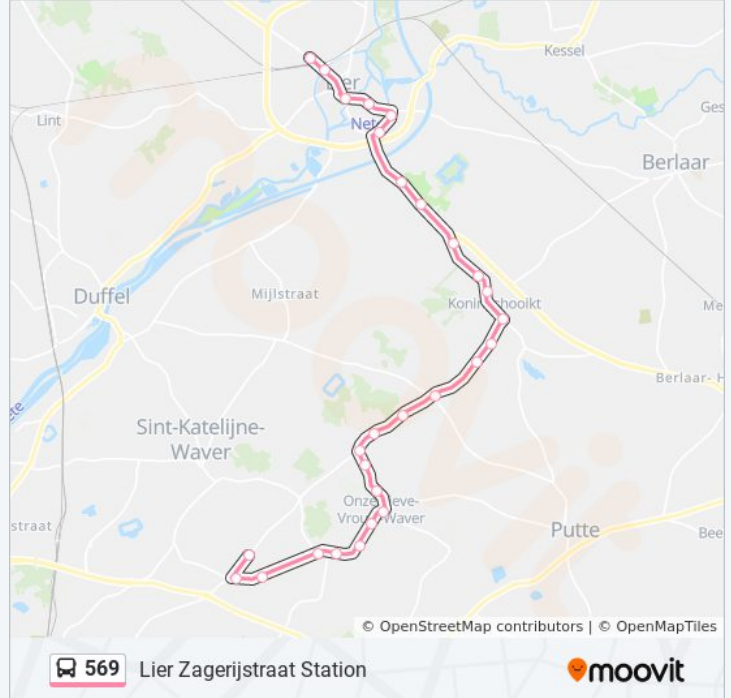

bus 569 info

Route: Lier Zagerijstraat Station

Haltes: 28

Ritduur: 45 min

Samenvatting Lijn:

Koningshooikt Leliënlei

Koningshooikt Kruisstraat

Lier Slenderstraat

Lier Schollebeekstraat

Lier Hoogveldweg

Lier Veemarkt Perron 7

Lier Kluizenplein

Lier Markt

Lier Rolwagenstraat

Lier Zagerijstraat Station

Richting: Sint-Katelijne-Waver Hagelstein

30 haltes

[BEKIJK LIJNDIENSTROOSTER](#)

Lier Station Perron 2

Lier Rolwagenstraat

Lier Kliniek

Lier Markt

Lier Leopold Iii-Laan

Lier Molenstraat