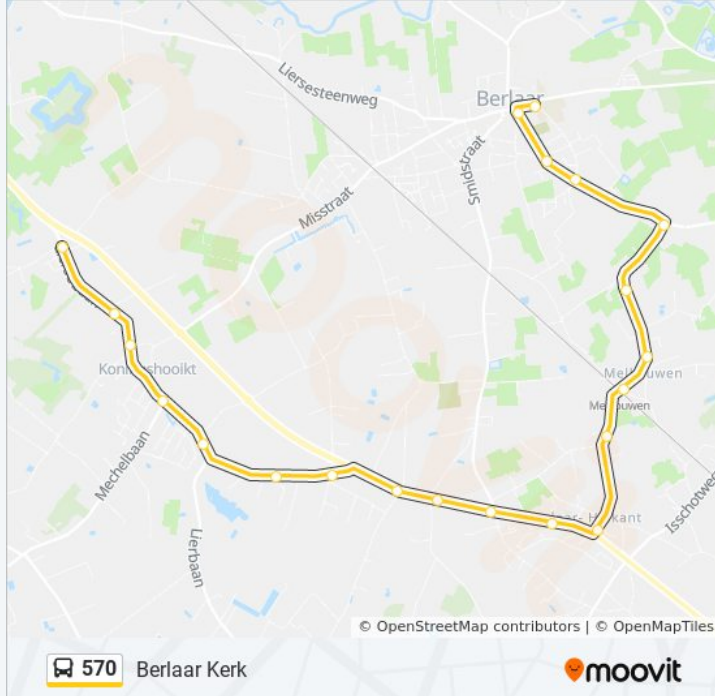

21 haltes

[BEKIJK LIJNDIENSTROOSTER](#)

- Koningshooikt Kruisstraat
- Koningshooikt Leliënlei
- Koningshooikt Schoolstraat
- Koningshooikt Kerk
- Koningshooikt Putsebaan
- Koningshooikt Verlinden
- Koningshooikt Brandestraat
- Koningshooikt Hemelshoek
- Berlaar Steenbeek
- Berlaar Smidstraat
- Berlaar Heikant Kerkhof
- Berlaar Heikant Kerk
- Berlaar Heidestraat
- Berlaar Melkouwen Station
- Berlaar Melkouwen
- Berlaar Alfaar
- Berlaar Itegembaan
- Berlaar Itegembaan

Haltes: 21

Ritduur: 34 min

Samenvatting Lijn:

Berlaar Schoolstraat

Berlaar Dorp

Berlaar Kerk

Richting: Koningshooikt Kruisstraat

20 haltes

[BEKIJK LIJNDIENSTROOSTER](#)

Berlaar Kerk

Berlaar Dorp

Berlaar Schoolstraat

Berlaar Itegembaan

Berlaar Alflaar

Berlaar Melkouwen

Berlaar Melkouwen Station

Richting: Lier Veemarkt Perron 7

24 haltes

[BEKIJK LIJNDIENSTROOSTER](#)

Berlaar Kerk

Berlaar Dorp

Berlaar Schoolstraat

Berlaar Itegembaan

Berlaar Alflaar