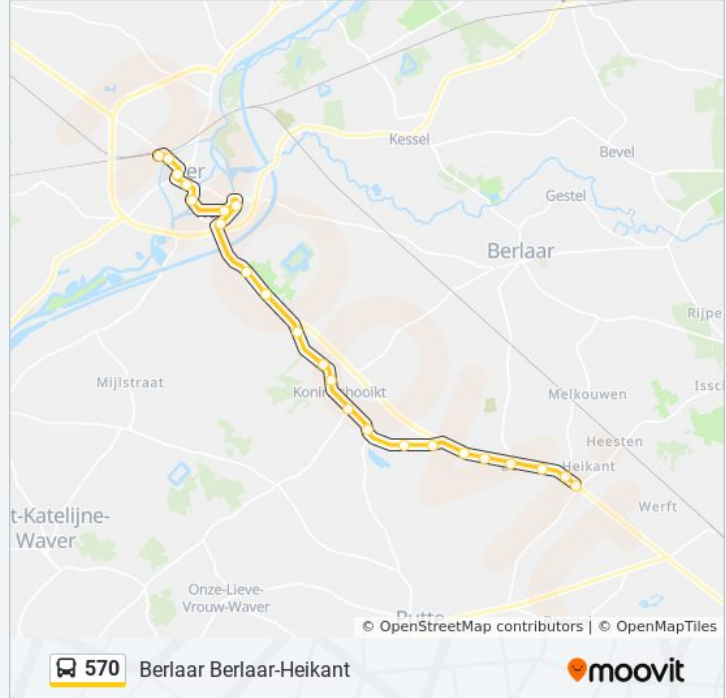

Kijk in de gratis glimble reisapp voor de dichtstbijzijnde halte van bus 570 en hoe laat de eerstvolgende bus 570 aankomt.

Richting: Berlaar Berlaar-Heikant

23 haltes

[BEKIJK LIJNDIENSTROOSTER](#)

Lier Station Perron 3
Lier Rolwagenstraat
Lier Kliniek
Lier Markt
Lier Leopold Iii-Laan
Lier Molenstraat
Lier Veemarkt Perron 6
Lier Hoogveldweg
Lier Schollebeekstraat
Lier Slenderstraat
Koningshooikt Kruisstraat
Koningshooikt Leliënlei
Koningshooikt Schoolstraat
Koningshooikt Kerk
Koningshooikt Putsebaan
Koningshooikt Verlinden
Koningshooikt Brandestraat
Koningshooikt Hemelshoek
Berlaar Steenbeek
Berlaar Smidstraat
Berlaar Heikant Kerkhof

bus 570 info

Route: Berlaar Berlaar-Heikant

Haltes: 23

Ritduur: 33 min

Samenvatting Lijn:

Berlaar Heikant Kerk

Berlaar Berlaar-Heikant

Richting: Berlaar Kerk

21 haltes

[BEKIJK LIJNDIENSTROOSTER](#)

- Koningshooikt Kruisstraat
- Koningshooikt Leliënlei
- Koningshooikt Schoolstraat
- Koningshooikt Kerk
- Koningshooikt Putsebaan
- Koningshooikt Verlinden
- Koningshooikt Brandestraat
- Koningshooikt Hemelshoek
- Berlaar Steenbeek
- Berlaar Smidstraat
- Berlaar Heikant Kerkhof
- Berlaar Heikant Kerk
- Berlaar Heidestraat
- Berlaar Melkouwen Station
- Berlaar Melkouwen
- Berlaar Alfaar
- Berlaar Itegembaan
- Berlaar Itegembaan

Richting: Lier Veemarkt Perron 7

24 haltes

[BEKIJK LIJNDIENSTROOSTER](#)

Berlaar Kerk

Berlaar Dorp

Berlaar Schoolstraat

Berlaar Itegembaan

Berlaar Alflaar