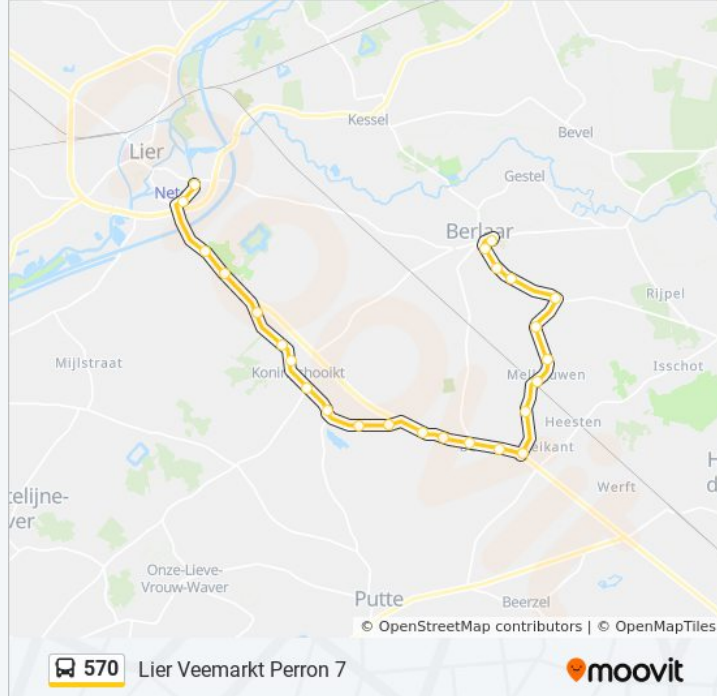

Richting: Lier Veemarkt Perron 7

24 haltes

[BEKIJK LIJNDIENSTROOSTER](#)

Berlaar Kerk

Berlaar Dorp

Berlaar Schoolstraat

Berlaar Itegembaan

Berlaar Alflaar

Koningshooikt Brandestraat

Koningshooikt Verlinden

Koningshooikt Putsebaan

Koningshooikt Kerk

Koningshooikt Schoolstraat

bus 570 dienstrooster

Lier Veemarkt Perron 7 Dienstrooster Route:

maandag	Niet Operationeel
dinsdag	Niet Operationeel
woensdag	12:10
donderdag	Niet Operationeel
vrijdag	Niet Operationeel
zaterdag	Niet Operationeel
zondag	Niet Operationeel

bus 570 info

Route: Lier Veemarkt Perron 7

Haltes: 24

Ritduur: 33 min

Samenvatting Lijn:

Koningshooikt Leliënlei

Koningshooikt Kruisstraat

Lier Slenderstraat

Lier Schollebeekstraat

Lier Hoogveldweg

Lier Veemarkt Perron 7

570 bus dienstroosters en routekaarten zijn beschikbaar als online PDF op moovitapp.com. Gebruik de [Moovit-app](#) om live de vertrektijden van bus-, trein- en metrolijnen te bekijken, en stap-per-stap wegbeschrijvingen voor alle OV-lijnen in Belgique.