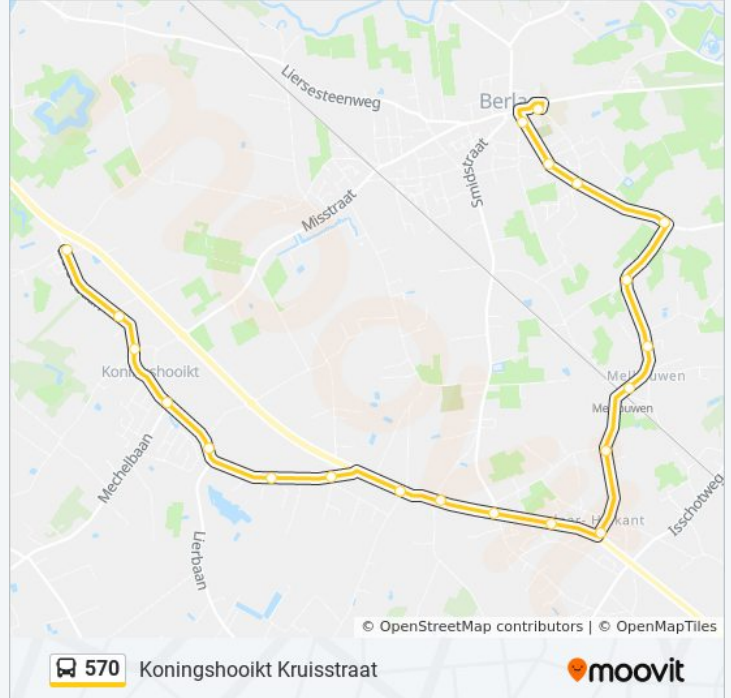

bus 570 info

Route: Koningshooikt Kruisstraat

Haltes: 20

Ritduur: 32 min

Samenvatting Lijn:

Koningshooikt Leliënlei

Koningshooikt Kruisstraat

Richting: Lier Station Perron 11

21 haltes

[BEKIJK LIJNDIENSTROOSTER](#)

Berlaar Berlaar-Heikant

Berlaar Heikant Kerk

Berlaar Heikant Kerkhof

Berlaar Smidstraat

Berlaar Steenbeek

Berlaar Hemelshoek