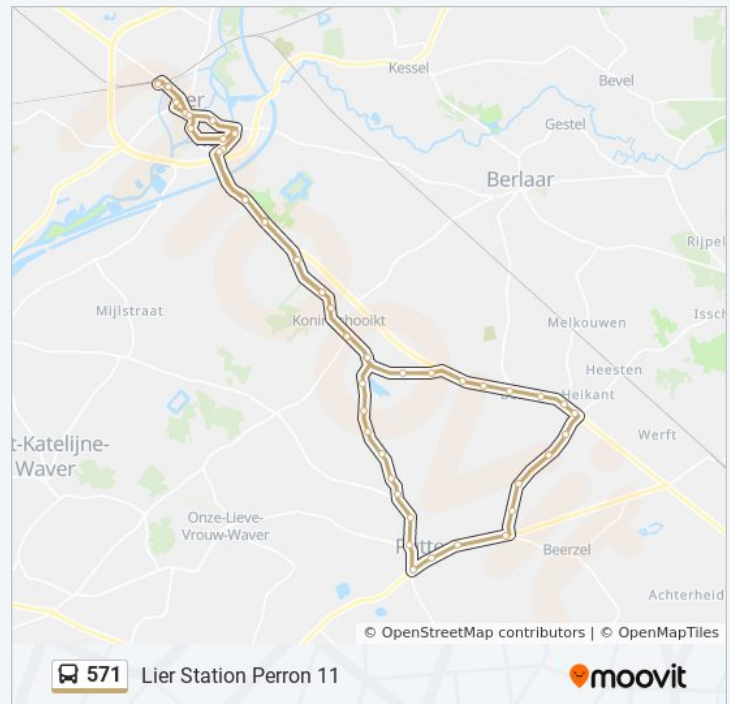

Lier Molenstraat

Lier Veemarkt Perron 6

Lier Hoogveldweg

Lier Schollebeekstraat

Lier Slenderstraat

Koningshooikt Kruisstraat

Koningshooikt Leliënlei

Koningshooikt Schoolstraat

Putte Eksterstraat

Putte Centrum

Putte Markt

Putte Clemensstraat

Putte P. Michielslei

Putte Hoegaerts

Putte De Boefkens

Putte Van Roosbroek

Putte Draplei

bus 571 info**Route:** Lier Station Perron 11**Haltes:** 52**Ritduur:** 79 min**Samenvatting Lijn:**

Koningshooikt Beek
Koningshooikt Putsebaan
Koningshooikt Kerk
Koningshooikt Schoolstraat
Koningshooikt Leliënlei
Koningshooikt Kruisstraat
Lier Slenderstraat
Lier Schollebeekstraat
Lier Hoogveldweg
Lier Veemarkt Perron 7
Lier Kluizenplein
Lier Markt
Lier Rolwagenstraat
Lier Station Perron 11

Richting: Lier Veemarkt Perron 5

11 haltes

[BEKIJK LIJNDIENSTROOSTER](#)

Lier Continental Sweets
Lier Mivas
Lier Veldstraat
Lier Australiëlaan
Lier Zagerijstraat Station
Lier Rolwagenstraat
Lier Kliniek
Lier Markt
Lier Leopold Iii-Laan
Lier Molenstraat
Lier Veemarkt Perron 5