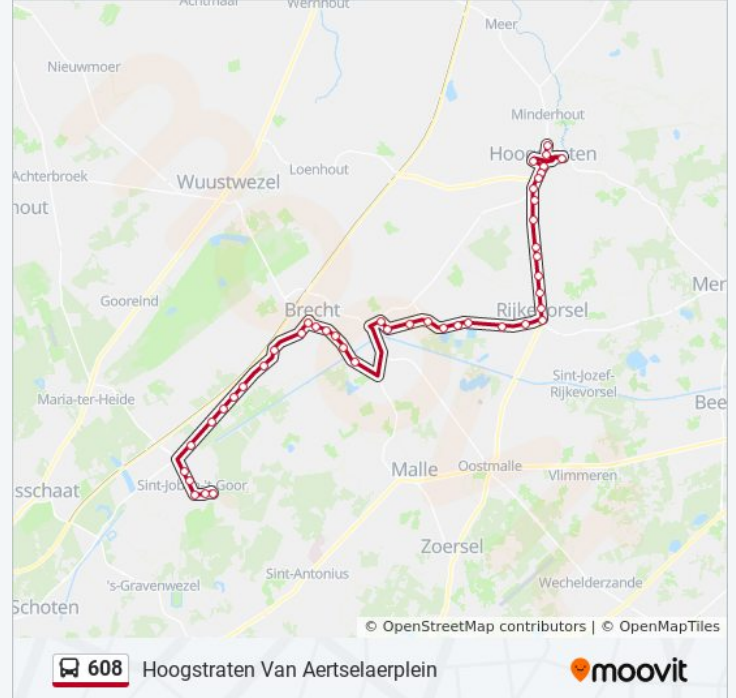

Rijkevorsel Sint-Luciestraat

Rijkevorsel Vonderstraat

Rijkevorsel Kleine Gammel

Rijkevorsel Angelicadreef

Rijkevorsel Rovana

Rijkevorsel Achtelsteenweg

Hoogstraten Leemputten

Hoogstraten Veiling

Hoogstraten Loenhoutseweg

Hoogstraten Seminarie

Hoogstraten Kerk

Hoogstraten Vito

Hoogstraten 'T Spijker Perron 3

Hoogstraten Begijnhof

Hoogstraten Van Aertselaerplein

Richting: Sint-Job-In-'T-Goor Kristus Koning Kerklei

42 haltes

[BEKIJK LIJNDIENSTROOSTER](#)

Hoogstraten 'T Spijker Perron 3

Hoogstraten K. Boomstraat

Hoogstraten Vito

Hoogstraten Seminarie

Hoogstraten Loenhoutseweg

bus 608 dienstrooster