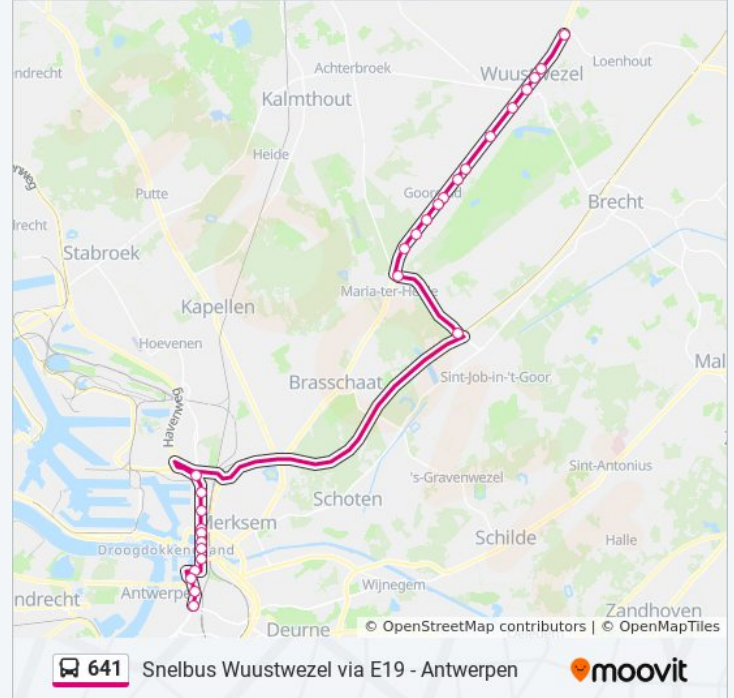

## bus 641 info

**Route:** Wuustwezel Stelplaats

**Haltes:** 27

**Ritduur:** 56 min

**Samenvatting Lijn:**

Wuustwezel Verellenlaan

Wuustwezel Klooster

Wuustwezel Martendijk

Wuustwezel Beersgat

Wuustwezel Kouterstraat

Wuustwezel Dorp

Wuustwezel G. Gezellelaan

Wuustwezel Voetbalplein

Wuustwezel Stelplaats

641 bus dienstroosters en routekaarten zijn beschikbaar als online PDF op [moovitapp.com](https://moovitapp.com). Gebruik de [Moovit-app](#) om live de vertrektijden van bus-, trein- en metrolijnen te bekijken, en stap-per-stap wegbeschrijvingen voor alle OV-lijnen in Belgique.