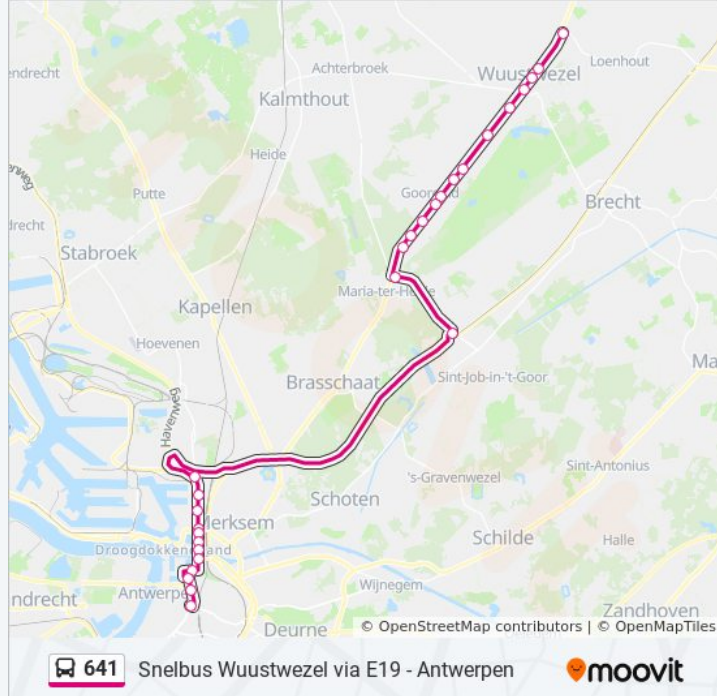

## bus 641 dienstrooster

Antwerpen Roosevelt Perron C3 Dienstrooster

Route:

|           |                   |
|-----------|-------------------|
| maandag   | 06:29 - 18:07     |
| dinsdag   | 06:29 - 18:07     |
| woensdag  | 06:29 - 18:07     |
| donderdag | 06:29 - 18:07     |
| vrijdag   | 06:29 - 18:07     |
| zaterdag  | 10:48 - 17:55     |
| zondag    | Niet Operationeel |

## bus 641 info

**Route:** Antwerpen Roosevelt Perron C3

**Haltes:** 27

**Ritduur:** 56 min

**Samenvatting Lijn:**

Antwerpen Noorderbrug

Antwerpen IJzerlaan

Antwerpen Zna Cadix

Antwerpen Noorderplaats

Antwerpen Sint-Jansplein

Antwerpen Roosevelt Perron C3

## Richting: Wuustwezel Stelplaats

27 haltes

[BEKIJK LIJNDIENSTROOSTER](#)

Antwerpen Roosevelt Perron C3

Antwerpen Sint-Jansplein

Antwerpen Noorderplaats

Antwerpen Zna Cadix

Antwerpen IJzerlaan