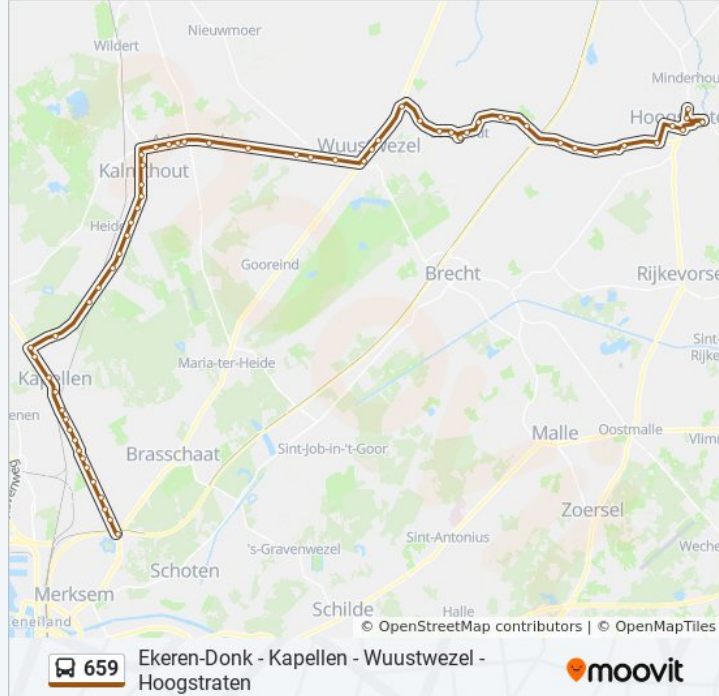

Loenhout Oud-Dorpsstraat

Loenhout Terbeekseweg

Loenhout Meerseweg

Loenhout Oprit E19

Loenhout Sluiskensweg

Loenhout Vorsingersweg

Loenhout Hoogstraatseweg

Hoogstraten Hinnenboomstraat

Hoogstraten Katelijnestraat

Hoogstraten Vito

Hoogstraten Kerk

Hoogstraten 'T Spijker Perron 2

Hoogstraten Begijnhof

Hoogstraten Van Aertselaerplein

Richting: Merksem Kapelsesteenweg

62 haltes

Hoogstraten Loenhoutseweg

Hoogstraten Katelijnestraat

Hoogstraten Hinnenboomstraat

Loenhout Hoogstraatseweg

Loenhout Vorsingersweg

Loenhout Sluiskensweg

Loenhout Oprit E19

Loenhout Meerseweg