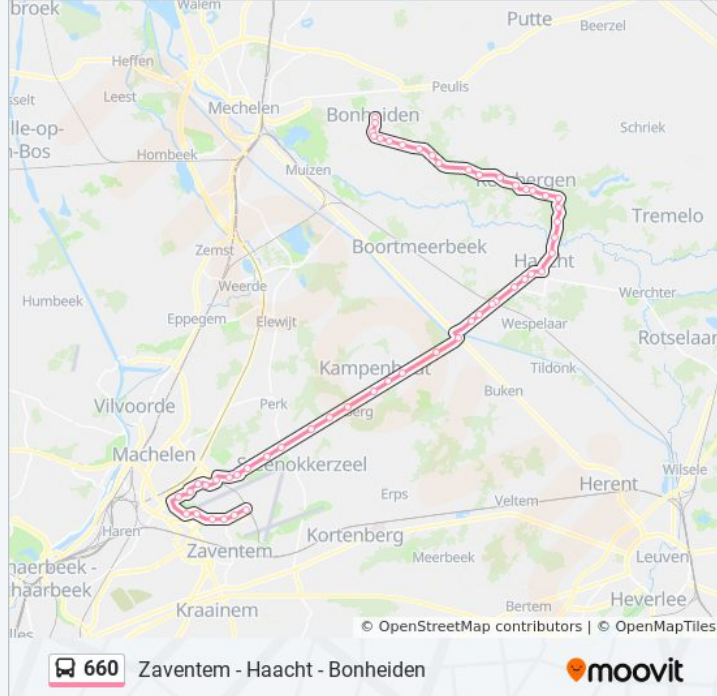

Keerbergen Koekoekdreef

Keerbergen Kruishoevestraat

Keerbergen Hansbrug

Haacht Wildeheidestraat

Haacht Kerk

Haacht Mercatorlaan

Haacht Don Bosco

Haacht Jennekensstraat

Haacht Spoorwegstraat

Haacht Station

Boortmeerbeek Eugène Deroplein

Kampenhout Oudestraat

Kampenhout Sas

Kampenhout Relst

Kampenhout Ruisbeek

Kampenhout Oud Station

Kampenhout Kerkstraat

Berg Oud Station

Berg Lelle

Steenokkerzeel Zonnebos

Steenokkerzeel Oud Station

Melsbroek Groeneveld

Melsbroek Geerensstraat

Melsbroek Stationslaan

Melsbroek Cargo Noord

Melsbroek Cargo Discount P2

Machelen Cargo Discount P1

Machelen Cargo 706

Machelen Cargo Post Zuid

Machelen Cargo West

Machelen Sector 8

Machelen Korenberg

Zaventem B-House