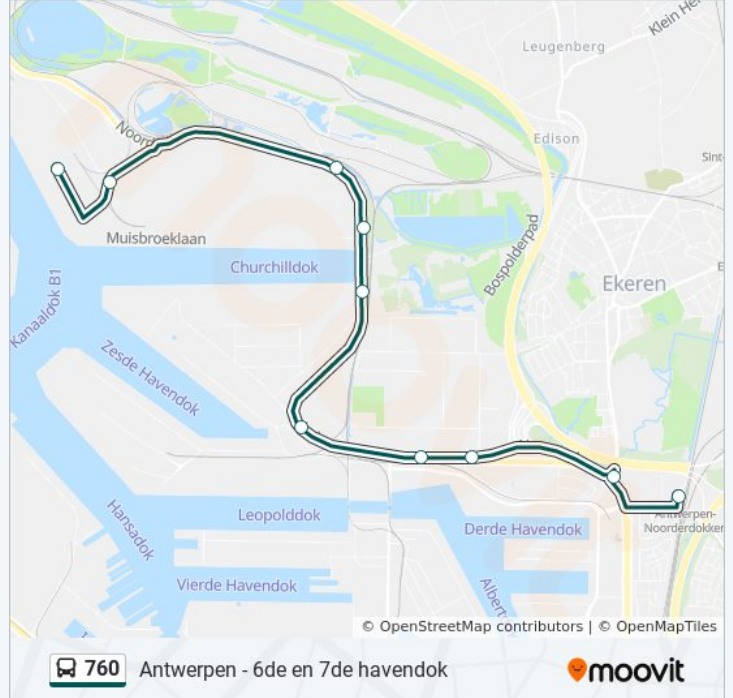

Richting: Antwerpen Kaai 506

11 haltes

[BEKIJK LIJNDIENSTROOSTER](#)

Antwerpen Station Noorderdokken

Antwerpen Bostonstraat

Antwerpen P+R Luchtbal

Antwerpen Ahlers

Antwerpen Kaai 200

Antwerpen 6e Havendok

Antwerpen Treurenborg

Antwerpen Pays

Antwerpen Goederenstation Nmbs

Antwerpen Bellestraat

Antwerpen Kaai 506

bus 760 dienstrooster

Antwerpen Kaai 506 Dienstrooster Route:

maandag	08:15
dinsdag	08:15
woensdag	08:15
donderdag	08:15
vrijdag	08:15
zaterdag	Niet Operationeel
zondag	Niet Operationeel

bus 760 info

Route: Antwerpen Kaai 506

Haltes: 11

Ritduur: 19 min

Samenvatting Lijn:

Richting: Antwerpen Kaai 750

17 haltes

[BEKIJK LIJNDIENSTROOSTER](#)

Antwerpen Station Noorderdokken

Antwerpen Bostonstraat

Antwerpen P+R Luchtbal

Antwerpen Ahlers

Antwerpen Kaai 200