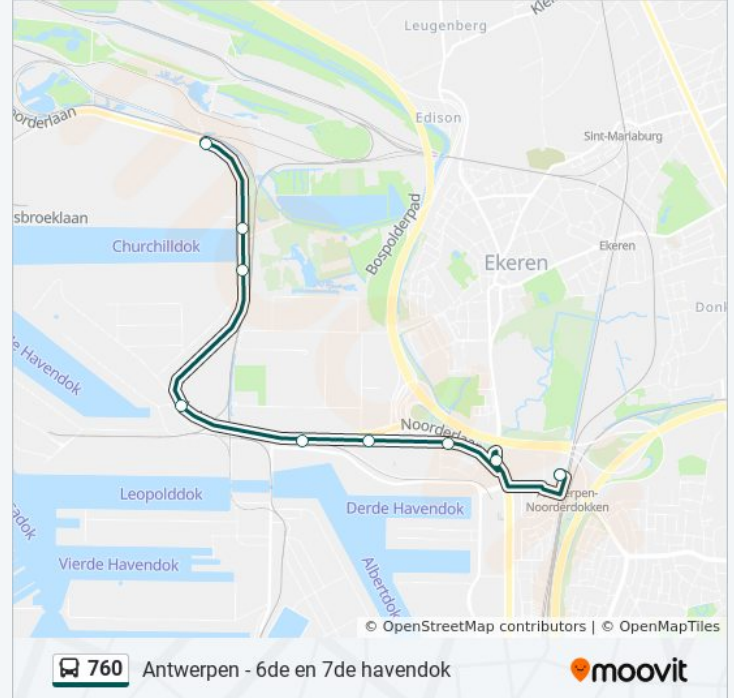

bus 760 info

Route: Antwerpen Station Noorderdokken

Haltes: 21

Ritduur: 17 min

Samenvatting Lijn:

Antwerpen P+R Luchtbal

Antwerpen Bostonstraat

Antwerpen Station Noorderdokken

Richting: Antwerpen du Pont De Nemours

10 haltes

[BEKIJK LIJNDIENSTROOSTER](#)

Antwerpen Station Noorderdokken

Antwerpen Bostonstraat

Antwerpen P+R Luchtbal

Antwerpen Ahlers

Antwerpen Kaai 200