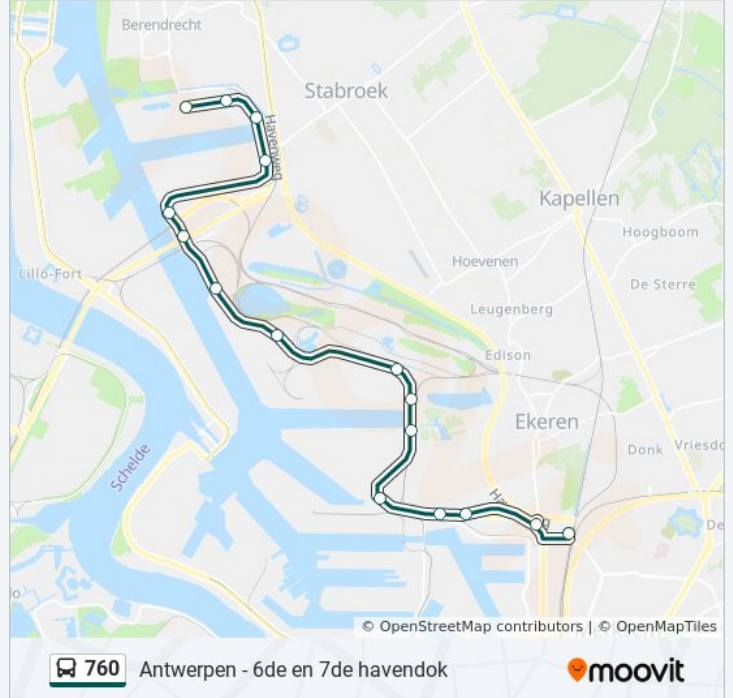

Antwerpen Stwg. Op Stabroek

Antwerpen Nieuwe Westweg

Antwerpen Kaai 736

Antwerpen Kaai 750

bus 760 dienstrooster

Antwerpen Kaai 750 Dienstrooster Route:

maandag	07:40
dinsdag	07:40
woensdag	07:40
donderdag	07:40
vrijdag	07:40
zaterdag	Niet Operationeel
zondag	Niet Operationeel

bus 760 info

Route: Antwerpen Kaai 750

Haltes: 17

Ritduur: 32 min

Samenvatting Lijn:

Richting: Antwerpen Nieuwe Westweg

18 haltes

[BEKIJK LIJNDIENSTROOSTER](#)