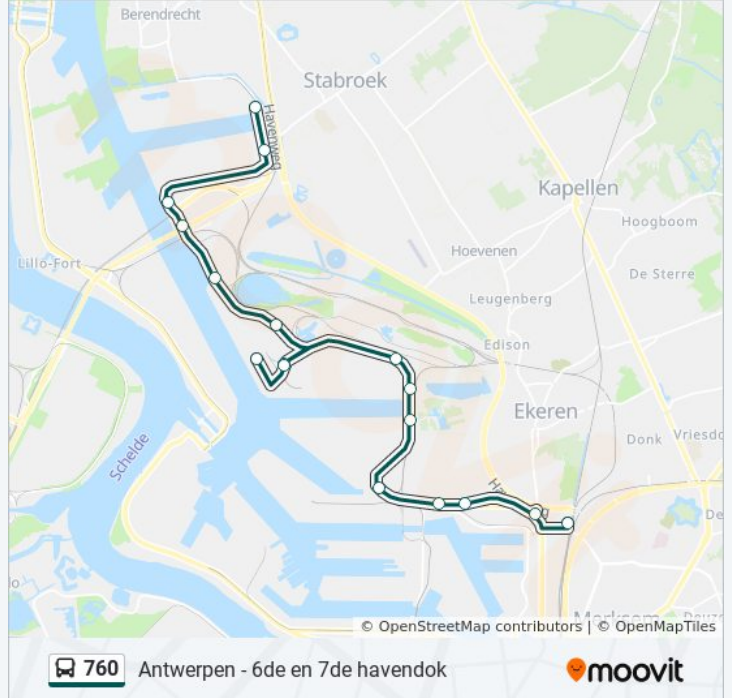

Antwerpen Stwg. Op Stabroek

Antwerpen Nieuwe Westweg

bus 760 dienstrooster

Antwerpen Nieuwe Westweg Dienstrooster Route:

maandag	07:10
dinsdag	07:10
woensdag	07:10
donderdag	07:10
vrijdag	07:10
zaterdag	Niet Operationeel
zondag	Niet Operationeel

bus 760 info

Route: Antwerpen Nieuwe Westweg

Haltes: 18

Ritduur: 33 min

Samenvatting Lijn:

Richting: Antwerpen Station Noorderdokken

21 haltes

[BEKIJK LIJNDIENSTROOSTER](#)