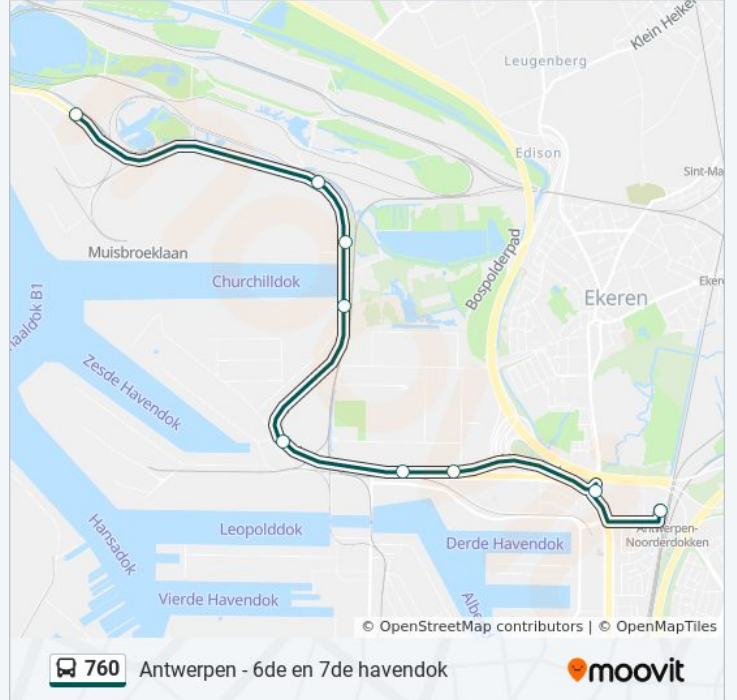

Richting: Antwerpen du Pont De Nemours

10 haltes

[BEKIJK LIJNDIENSTROOSTER](#)

Antwerpen Station Noorderdokken

Antwerpen Bostonstraat

Antwerpen P+R Luchtbal

Antwerpen Ahlers

Antwerpen Kaai 200

Antwerpen 6e Havendok

Antwerpen Treurenborg

Antwerpen Pays

Antwerpen Goederenstation Nmbs

Antwerpen du Pont De Nemours

bus 760 dienstrooster

Antwerpen du Pont De Nemours Dienstrooster

Route:

maandag	06:10
dinsdag	06:10
woensdag	06:10
donderdag	06:10
vrijdag	06:10
zaterdag	Niet Operationeel
zondag	Niet Operationeel

bus 760 info

Route: Antwerpen du Pont De Nemours

Haltes: 10

Ritduur: 14 min

Samenvatting Lijn: