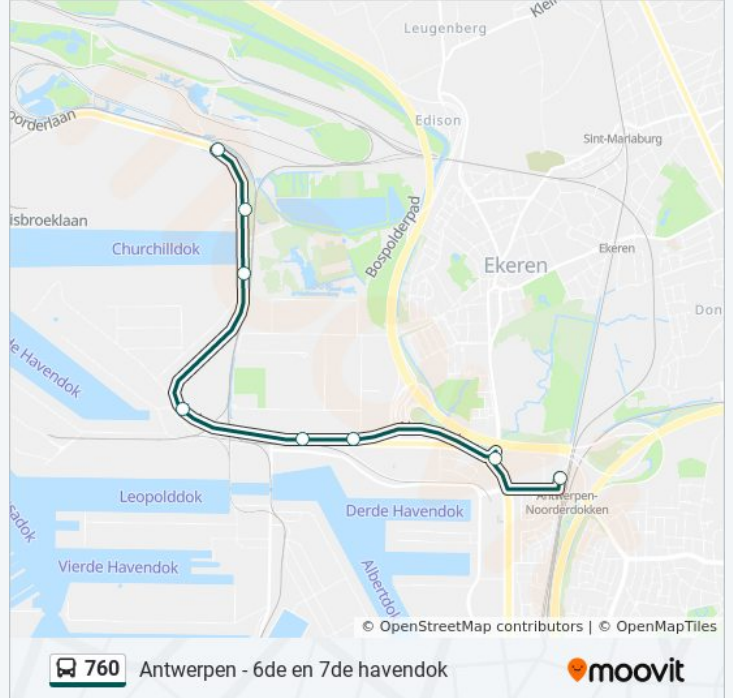

Kijk in de gratis glimble reisapp voor de dichtstbijzijnde halte van bus 760 en hoe laat de eerstvolgende bus 760
aankomt.

Richting: Antwerpen Goederenstation Nmbs

9 haltes

[BEKIJK LIJNDIENSTROOSTER](#)

Antwerpen Station Noorderdokken

Antwerpen Bostonstraat

Antwerpen P+R Luchtbal

Antwerpen Ahlers

Antwerpen Kaai 200

Antwerpen 6e Havendok

Antwerpen Treurenborg

Antwerpen Pays

Antwerpen Goederenstation Nmbs

Richting: Antwerpen Kaai 506

11 haltes

[BEKIJK LIJNDIENSTROOSTER](#)

Antwerpen Station Noorderdokken

Antwerpen Bostonstraat

Antwerpen P+R Luchtbal

Antwerpen Ahlers

Antwerpen Kaai 200

Antwerpen 6e Havendok

Antwerpen Treurenborg

Antwerpen Pays

Antwerpen Goederenstation Nmbs

Antwerpen Bellestraat

Antwerpen Kaai 506

bus 760 dienstrooster

Antwerpen Kaai 506 Dienstrooster Route: