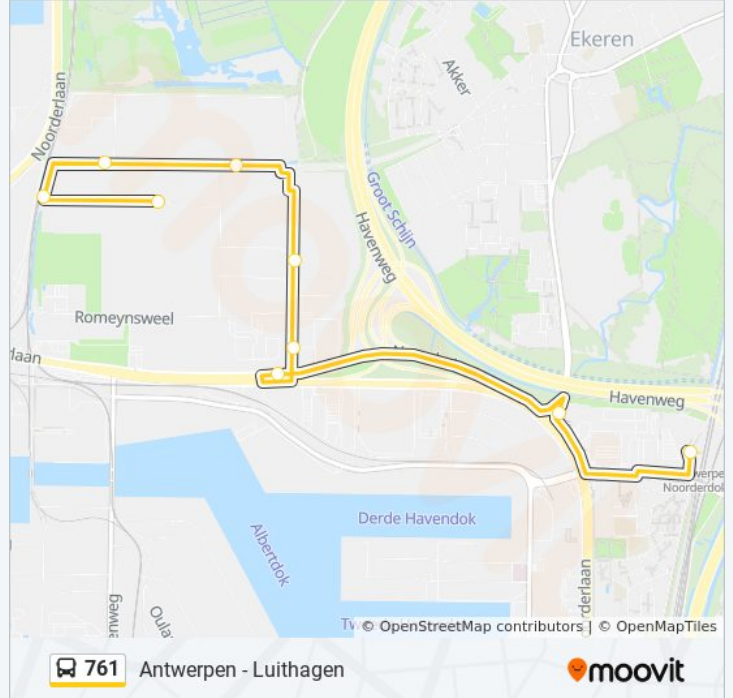

Kijk in de gratis glimble reisapp voor de dichtstbijzijnde halte van bus 761 en hoe laat de eerstvolgende bus 761 aankomt.

Richting: Antwerpen Ecu-Line

10 haltes

[BEKIJK LIJNDIENSTROOSTER](#)

Antwerpen Station Noorderdokken

Antwerpen Ecu-Line

bus 761 dienstrooster

Antwerpen Ecu-Line Dienstrooster Route:

maandag	07:55 - 08:25
dinsdag	07:55 - 08:25
woensdag	07:55 - 08:25
donderdag	07:55 - 08:25
vrijdag	07:55 - 08:25
zaterdag	Niet Operationeel
zondag	Niet Operationeel

bus 761 info

Route: Antwerpen Ecu-Line

Haltes: 10

Ritduur: 13 min

Samenvatting Lijn:

Richting: Antwerpen Station Noorderdokken

10 haltes

[BEKIJK LIJNDIENSTROOSTER](#)