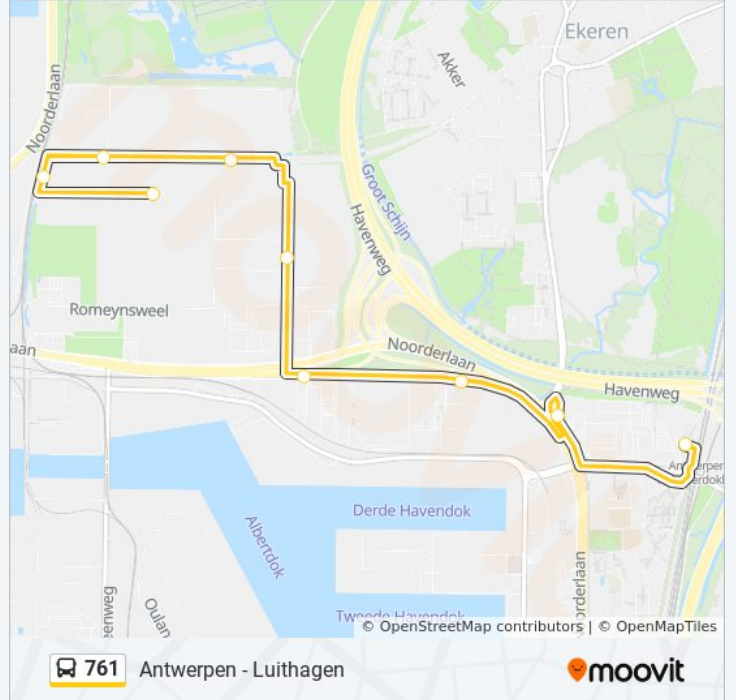

Antwerpen Ecu-Line
 Antwerpen Schouwkenstraat
 Antwerpen Att
 Antwerpen Schomhoeveweg
 Antwerpen Halifaxstraat
 Antwerpen Ahlers
 Antwerpen Hamburgstraat
 Antwerpen P+R Luchtbal
 Antwerpen Bostonstraat
 Antwerpen Station Noorderdokken

bus 761 dienstrooster

Antwerpen Station Noorderdokken Dienstrooster

Route:

maandag	16:50 - 17:20
dinsdag	16:50 - 17:20
woensdag	16:50 - 17:20
donderdag	16:50 - 17:20
vrijdag	16:50 - 17:20
zaterdag	Niet Operationeel
zondag	Niet Operationeel

bus 761 info

Route: Antwerpen Station Noorderdokken

Haltes: 10

Ritduur: 14 min

Samenvatting Lijn:

761 bus dienstroosters en routekaarten zijn beschikbaar als online PDF op moovitapp.com. Gebruik de [Moovit-app](#) om live de vertrektijden van bus-, trein- en metrolijnen te bekijken, en stap-per-stap wegbeschrijvingen voor alle OV-lijnen in Belgique.