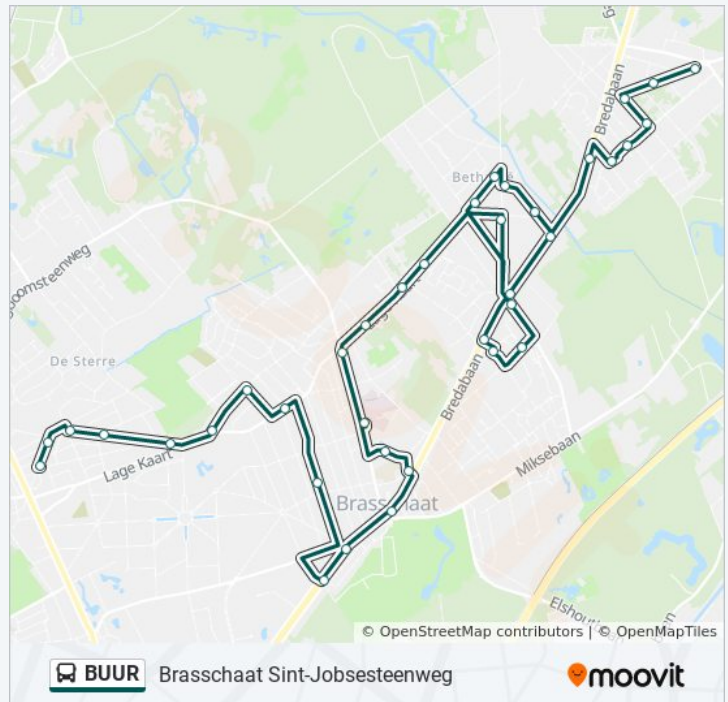

Brasschaat Begraafplaats

Brasschaat Hulshout

Brasschaat Van De Willei

Brasschaat Beekstraat

Brasschaat Zegersdreef

Brasschaat Dr. Roosensplein

Brasschaat Kerk Bredabaan

Brasschaat Kon. Atheneum

Brasschaat Prins Kavelhof

Brasschaat Klina

Brasschaat Lage Kaart

Brasschaat Truyensstraat

Brasschaat Het Innemen

Brasschaat Neervelden

Brasschaat Klaverheide

Brasschaat Ploegsebaan

Brasschaat Zilverberkenlei

Brasschaat Pauwelslei

Brasschaat Bethaniëlei

Brasschaat Wipstraat

Brasschaat Maria Ter Heide Kerk

Brasschaat De Beelenlei

Brasschaat Sint-Jobsesteenweg

bus BUUR info

Route: Brasschaat Sint-Jobsesteenweg

Haltes: 30

Ritduur: 37 min

Samenvatting Lijn:

BUUR bus dienstroosters en routekaarten zijn beschikbaar als online PDF op moovitapp.com. Gebruik de [Moovit-app](#) om live de vertrektijden van bus-, trein- en metrolijnen te bekijken, en stap-per-stap wegbeschrijvingen voor alle OV-lijnen in België.

[Over Moovit](#) • [MaaS-oplossingen](#) • [Ondersteunde landen](#) • [Mooviter-gemeenschap](#)

© 2024 Moovit - Alle rechten voorbehouden

Bekijk Live Aankomsttijden