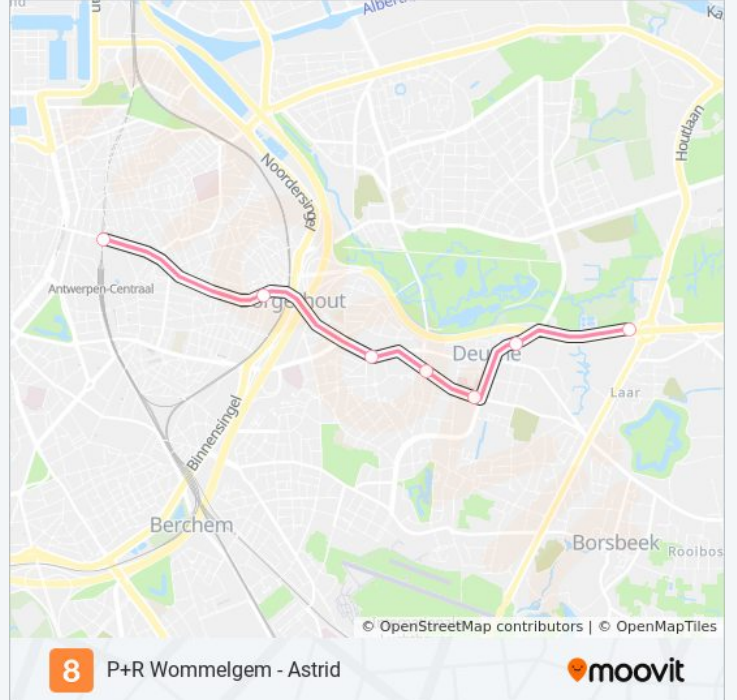

### tram 8 info

**Route:** Antwerpen Astrid Metro

**Haltes:** 7

**Ritduur:** 10 min

**Samenvatting Lijn:**

**Richting: Wommelgem P+R Wommelgem**

7 haltes

[BEKIJK LIJNDIENSTROOSTER](#)

- Antwerpen Centraal Station Perron 3
- Borgerhout Zegel Metro
- Deurne Muggenberg
- Deurne Waterbaan
- Deurne Florent Pauwels
- Deurne Van Riel
- Wommelgem P+R Wommelgem

**tram 8 dienstrooster**

Wommelgem P+R Wommelgem Dienstrooster

Route:

maandag	00:06 - 23:51
dinsdag	00:06 - 23:51
woensdag	00:06 - 23:51
donderdag	00:06 - 23:51
vrijdag	00:06 - 23:51
zaterdag	00:06 - 23:51
zondag	00:06 - 22:51

**tram 8 info**

**Route:** Wommelgem P+R Wommelgem

**Haltes:** 7

**Ritduur:** 10 min

**Samenvatting Lijn:**

8 tram dienstroosters en routekaarten zijn beschikbaar als online PDF op [moovitapp.com](https://moovitapp.com). Gebruik de [Moovit-app](#) om live de vertrektijden van bus-, trein- en metrolijnen te bekijken, en stap-per-stap wegbeschrijvingen voor alle OV-lijnen in Belgique.