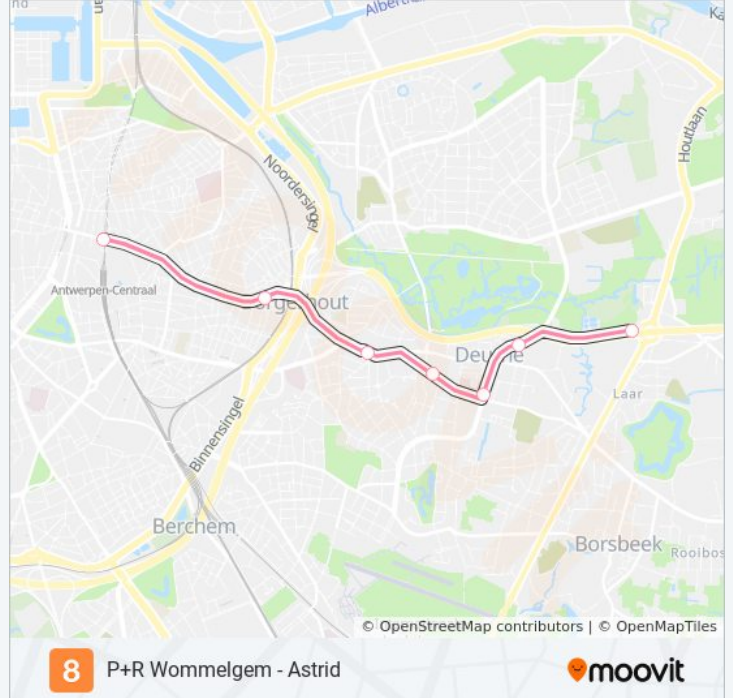

### Richting: Antwerpen Astrid Metro

7 haltes

[BEKIJK LIJNDIENSTROOSTER](#)

Wommelgem P+R Wommelgem

Deurne Van Riel

Deurne Florent Pauwels

Deurne Waterbaan

Deurne Muggenberg

Borgerhout Zegel Metro

Van Wesenbekastraat 6

### tram 8 dienstrooster

Antwerpen Astrid Metro Dienstrooster Route:

maandag	00:00 - 23:50
dinsdag	00:00 - 23:50
woensdag	00:00 - 23:50
donderdag	00:00 - 23:50
vrijdag	00:00 - 23:50
zaterdag	00:00 - 23:50
zondag	00:00 - 22:50

### tram 8 info

**Route:** Antwerpen Astrid Metro

**Haltes:** 7

**Ritduur:** 10 min

**Samenvatting Lijn:**

**Richting: Wommelgem P+R Wommelgem**

7 haltes

[BEKIJK LIJNDIENSTROOSTER](#)