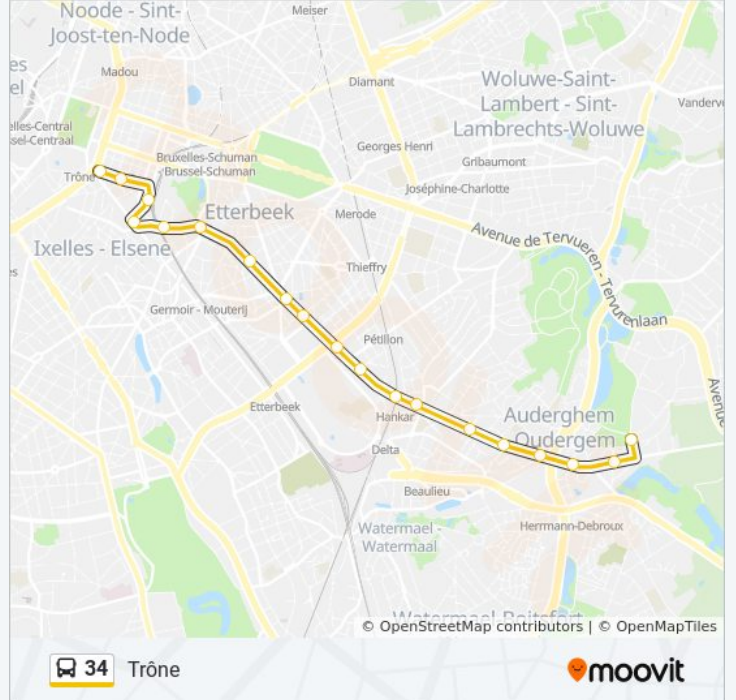

34 bus dienstroosters en routekaarten zijn beschikbaar als online PDF op moovitapp.com. Gebruik de [Moovit-app](#) om live de vertrektijden van bus-, trein- en metrolijnen te bekijken, en stap-per-stap wegbeschrijvingen voor alle OV-lijnen in Belgique.

[Over Moovit](#) • [MaaS-oplossingen](#) • [Ondersteunde landen](#) • [Mooviter-gemeenschap](#)

© 2024 Moovit - Alle rechten voorbehouden

Bekijk Live Aankomsttijden