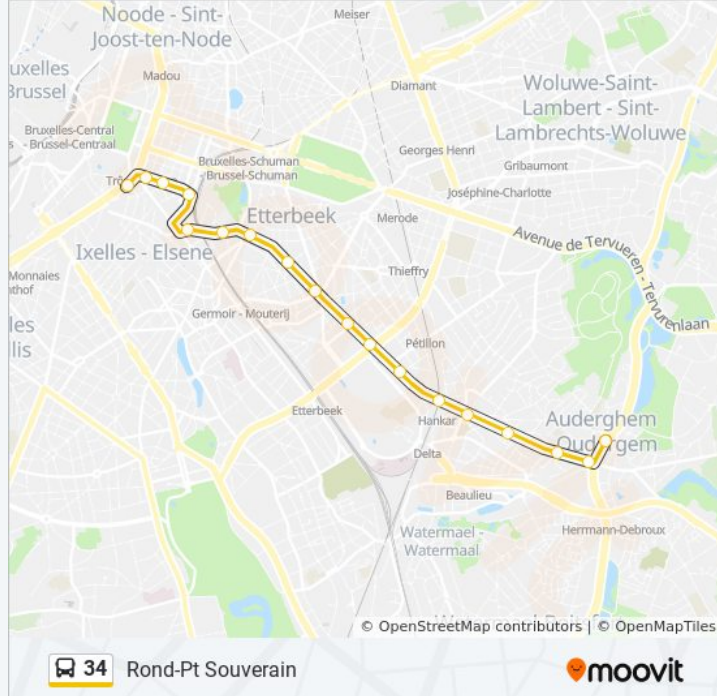

Clesse

Roodenberg / Rodenberg

Vignette / Kleine Wijngaard

Demey

bus 34 dienstrooster

Rond-Pt Souverain Dienstrooster Route:

maandag	00:14 - 23:54
dinsdag	00:14 - 23:54
woensdag	00:14 - 23:54
donderdag	00:14 - 23:54
vrijdag	00:14 - 23:54
zaterdag	00:14 - 23:54
zondag	00:14 - 22:53

bus 34 info

Route: Rond-Pt Souverain

Haltes: 21

Ritduur: 28 min

Samenvatting Lijn:

Herrmann-Debroux

Auderghem-Shop.

Rond-Pt Souverain

Richting: Sainte-Anne

23 haltes

[BEKIJK LIJNDIENSTROOSTER](#)

Porte De Namur / Naamsepoort

Trône / Troon

Science / Wetenschap

Luxembourg / Luxemburg

Idalie