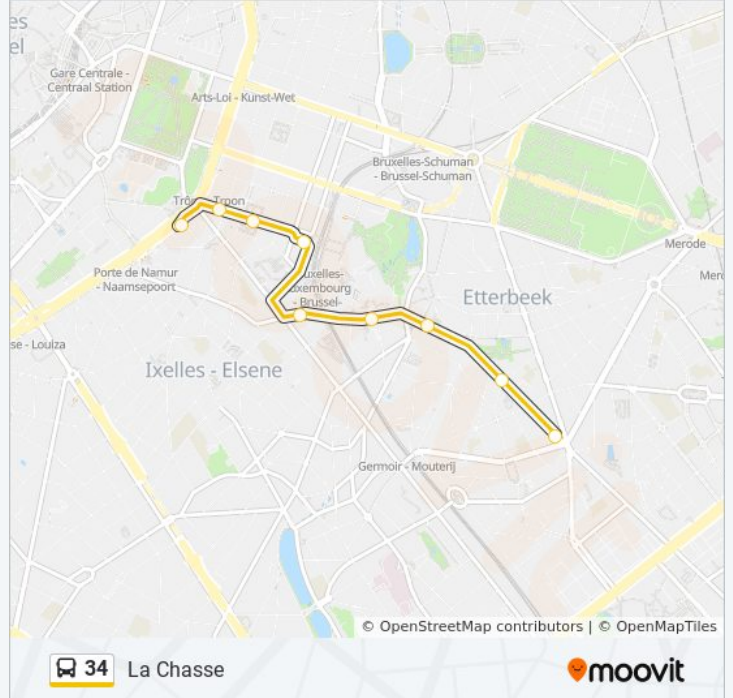

Kijk in de gratis glimble reisapp voor de dichtstbijzijnde halte van bus 34 en hoe laat de eerstvolgende bus 34 aankomt.

Richting: La Chasse

9 haltes

[BEKIJK LIJNDIENSTROOSTER](#)

Porte De Namur / Naamsepoort

Trône / Troon

Science / Wetenschap

Luxembourg / Luxemburg

Idalie

Museum

Étangs / Vijvers

Fétis

La Chasse / De Jacht

bus 34 dienstrooster

La Chasse Dienstrooster Route:

maandag	00:32 - 10:18
dinsdag	00:32 - 10:18
woensdag	00:32 - 10:18
donderdag	00:32 - 10:18
vrijdag	00:32 - 10:18
zaterdag	00:32 - 19:16
zondag	00:32 - 22:19

bus 34 info

Route: La Chasse

Haltes: 9

Ritduur: 11 min

Samenvatting Lijn:

Richting: Porte De Namur

20 haltes

[BEKIJK LIJNDIENSTROOSTER](#)