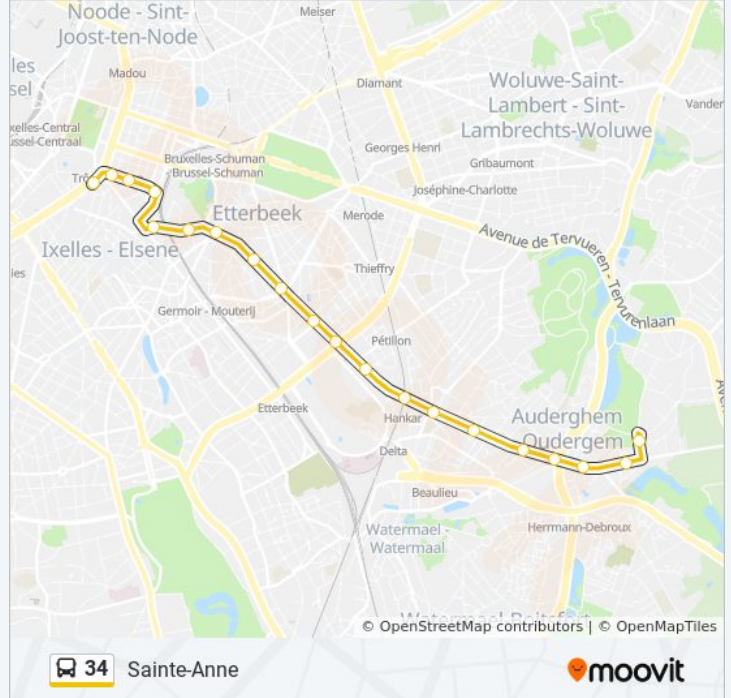

Eglise St-Julien

Clesse

Roodenberg / Rodenberg

Vignette / Kleine Wijngaard

Demey

bus 34 dienstrooster

Sainte-Anne Dienstrooster Route:

maandag	05:47 - 19:52
dinsdag	05:47 - 19:52
woensdag	05:47 - 19:52
donderdag	05:47 - 19:52
vrijdag	05:47 - 19:52
zaterdag	07:33 - 19:02
zondag	07:15 - 18:56

bus 34 info

Route: Sainte-Anne

Haltes: 23

Ritduur: 34 min

Samenvatting Lijn:

Herrmann-Debroux

Auderghem-Shop.

Bergoje

Deux Chaussées / Tweesteenwegen

Sainte-Anne / Sint-Anna

Richting: Trône

19 haltes

[BEKIJK LIJNDIENSTROOSTER](#)

Sainte-Anne / Sint-Anna

Deux Chaussées / Tweesteenwegen

Bergoje