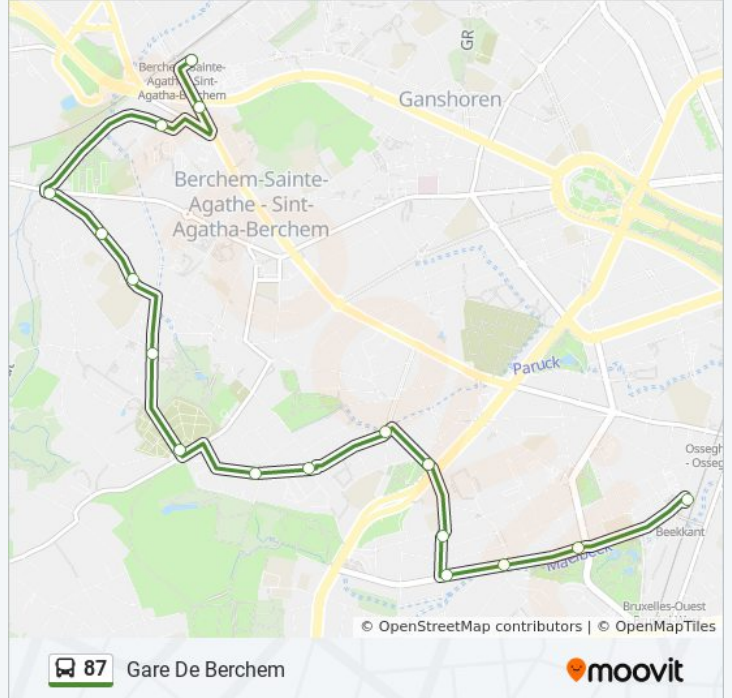

Thym / Tijm

Hoogbosch

Elbers

Cimetières / Begraafplaatsen

Maricolles / Maricollen

Broek

Sept Etoiles

Hunderenveld

Parc Monnet / Monnet-Park

Berchem-Shopping

Berchem Station

bus 87 dienstrooster

Gare De Berchem Dienstrooster Route:

maandag	00:18 - 20:07
dinsdag	00:18 - 20:07
woensdag	00:18 - 20:07
donderdag	00:18 - 20:07
vrijdag	00:18 - 20:07
zaterdag	00:18 - 00:33
zondag	00:18 - 00:33

bus 87 info

Route: Gare De Berchem

Haltes: 17

Ritduur: 17 min

Samenvatting Lijn:

Richting: Gare De Berchem

15 haltes

[BEKIJK LIJNDIENSTROOSTER](#)