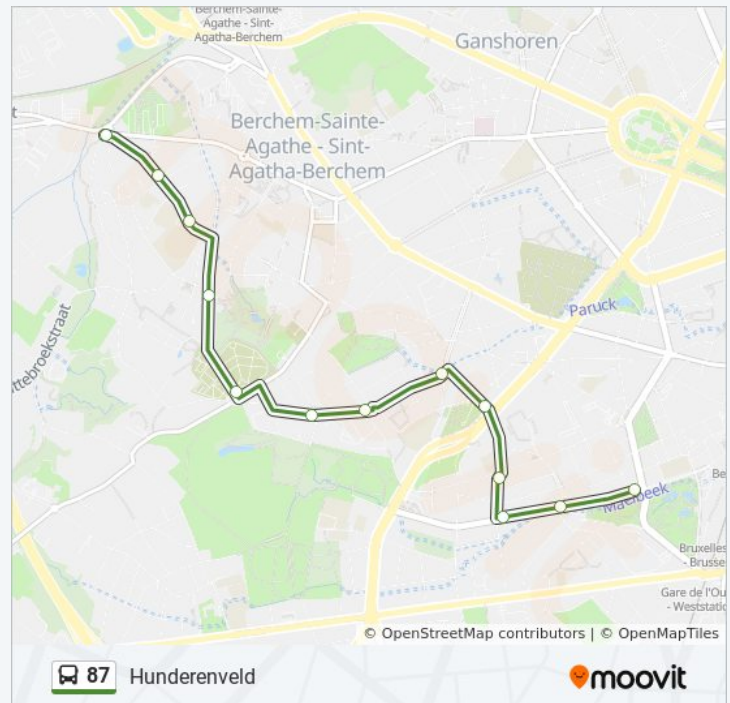

zondag

04:49 - 05:19

bus 87 info

Route: Hunderenveld

Haltes: 13

Ritduur: 11 min

Samenvatting Lijn:

Richting: Joseph Baeck -> Gare De L'Ouest

Nereus

bus 87 dienstrooster

Joseph Baeck -> Gare De L'Ouest Dienstrooster

Route:

maandag

00:06 - 00:21

dinsdag

00:06 - 00:21