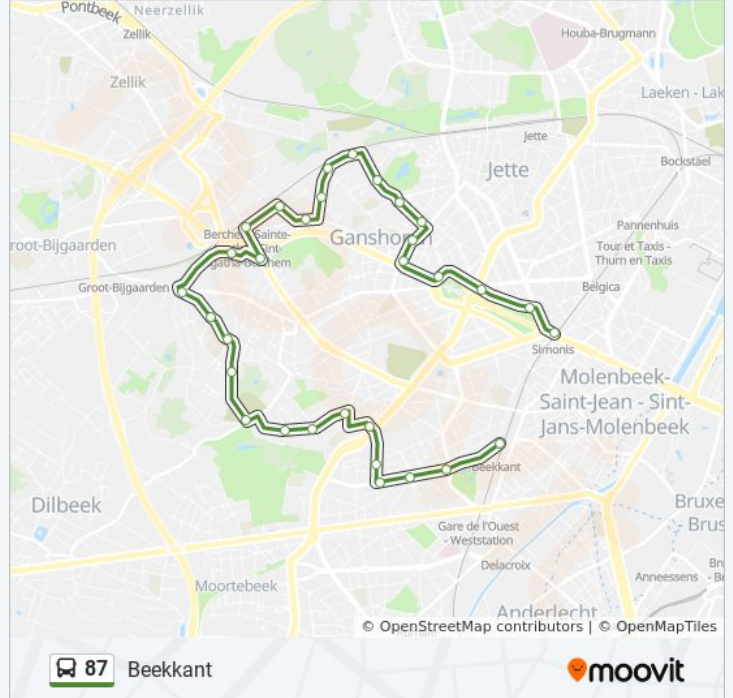

bus 87 dienstrooster

Beekkant Dienstrooster Route:

maandag	05:05 - 23:51
dinsdag	05:05 - 23:51
woensdag	05:05 - 23:51
donderdag	05:05 - 23:51
vrijdag	05:05 - 23:51
zaterdag	05:05 - 23:51
zondag	05:05 - 22:51

bus 87 info

Route: Beekkant

Haltes: 31

Ritduur: 40 min

Samenvatting Lijn:

Cimetières / Begraafplaatsen

Elbers

Hoogbosch

Thym / Tijm

Candries

Condor

Tamaris / Tamarisken

Dubois

Joseph Baeck

Beekkant

Richting: Gare De Berchem