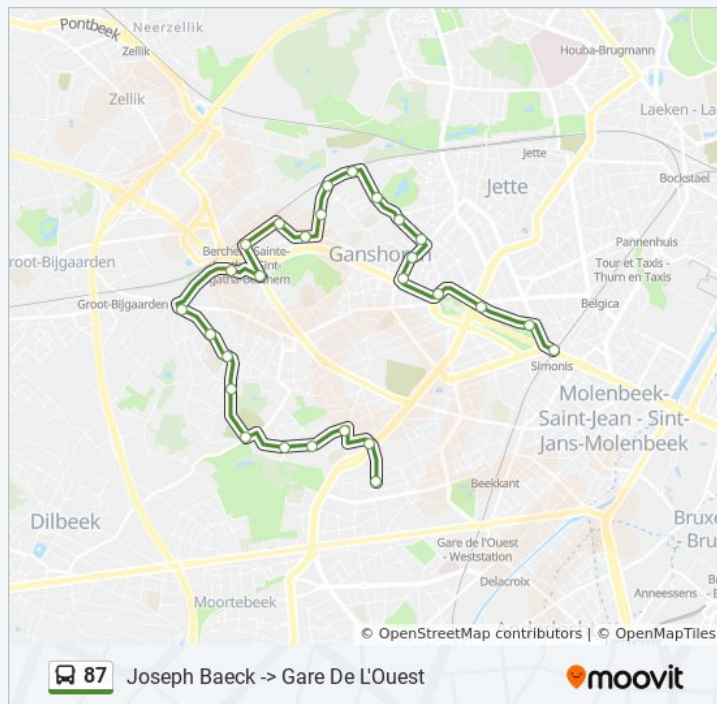

Bois Des Îles / Eilandenhout

Berchem Station

Berchem-Shopping

Parc Monnet / Monnet-Park

Hunderenveld

Sept Etoiles

Broek

Maricolles / Maricollen

Cimetières / Begraafplaatsen

Elbers

Hoogbosch

Thym / Tijm

Candries

Condor

bus 87 info

Route: Joseph Baeck -> Gare De L'Ouest

Haltes: 27

Ritduur: 24 min

Samenvatting Lijn:

Richting: Simonis

31 haltes

[BEKIJK LIJNDIENSTROOSTER](#)

Beekkant

Joseph Baeck