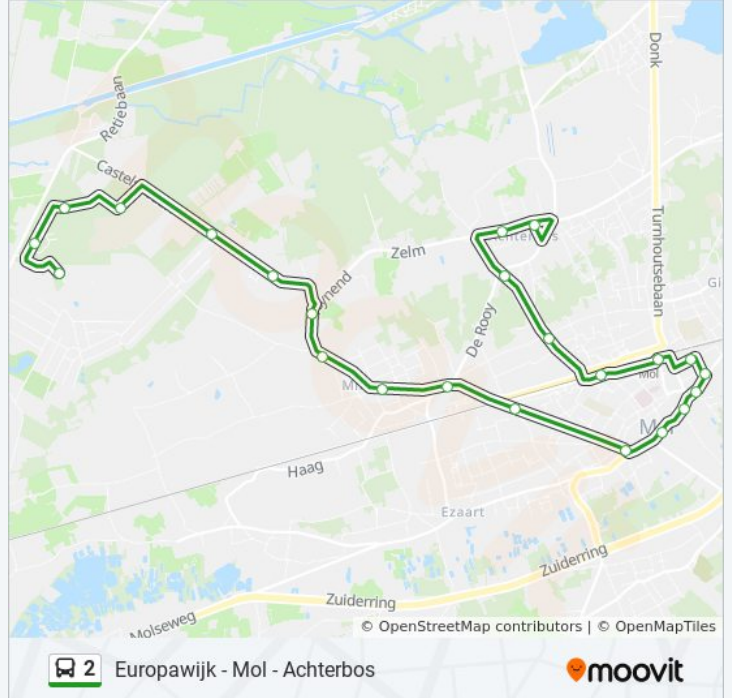

Kijk in de gratis glimble reisapp voor de dichtstbijzijnde halte van bus 2 en hoe laat de eerstvolgende bus 2 aankomt.

Richting: Mol Achterbos

21 haltes

[BEKIJK LIJNDIENSTROOSTER](#)

Mol Vito-Irmm
Geel Genetika
Geel Residentie Ebl
Mol Sck Europaschool
Mol Straatsburglaan
Mol Castelsebaan
Mol Stokt
Millegem Kerk
Mol De Rooy
Mol Oude Molenstraat
Mol Martelarenstraat
Mol Kerk
Mol Rozenbergschool
Mol Bergstraat
Mol Gemeenschapsschool
Mol Station Perron 6
Mol Hangarstraat
Mol Postelarenweg
Mol Bruggeske
Mol Achterbos Kerk
Mol Achterbos

bus 2 dienstrooster

Mol Achterbos Dienstrooster Route:

maandag	06:33 - 19:34
dinsdag	06:33 - 19:34
woensdag	06:33 - 19:34
donderdag	06:33 - 19:34
vrijdag	06:33 - 19:34
zaterdag	06:34 - 19:35
zondag	06:42 - 19:42

bus 2 info

Route: Mol Achterbos

Haltes: 21

Ritduur: 30 min

Samenvatting Lijn:

Richting: Mol Vito-Irmm

18 haltes

[BEKIJK LIJNDIENSTROOSTER](#)

Mol Achterbos
Mol Achterbos Kerk
Mol Bruggeske
Mol Postelarenweg
Mol Station Perron 6
Mol Gasthuis
Mol Kerk
Mol Martelarenstraat
Mol Oude Molenstraat
Mol De Rooy
Millegem Kerk
Mol Stokt
Mol Castelsebaan
Mol Straatsburglaan
Mol Sck Europaschool
Geel Residentie Ebl
Geel Genetika
Mol Vito-Irmm