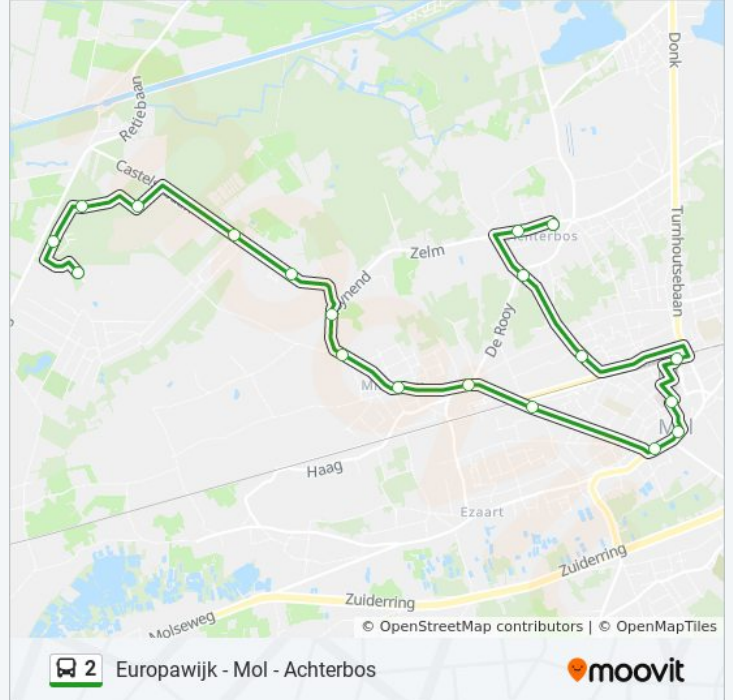

Kijk in de gratis glimble reisapp voor de dichtstbijzijnde halte van bus 2 en hoe laat de eerstvolgende bus 2 aankomt.

Richting: Mol Achterbos

21 haltes

[BEKIJK LIJNDIENSTROOSTER](#)

Mol Vito-Irmm
Geel Genetika
Geel Residentie Ebl
Mol Sck Europaschool
Mol Straatsburglaan
Mol Castelsebaan
Mol Stokt
Millegem Kerk
Mol De Rooy
Mol Oude Molenstraat
Mol Martelarenstraat
Mol Kerk
Mol Rozenbergschool
Mol Bergstraat
Mol Gemeenschapsschool
Mol Station Perron 6
Mol Hangarstraat
Mol Postelarenweg
Mol Bruggeske
Mol Achterbos Kerk
Mol Achterbos

Mol Achterbos
Mol Achterbos Kerk
Mol Bruggeske
Mol Postelarenweg
Mol Station Perron 6
Mol Gasthuis
Mol Kerk
Mol Martelarenstraat
Mol Oude Molenstraat
Mol De Rooy
Millegem Kerk
Mol Stokt
Mol Castelsebaan
Mol Straatsburglaan
Mol Sck Europaschool
Geel Residentie Ebl
Geel Genetika
Mol Vito-Irmm

bus 2 dienstrooster

Mol Vito-Irmm Dienstrooster Route:

maandag	07:06 - 20:06
dinsdag	07:06 - 20:06
woensdag	07:06 - 20:06
donderdag	07:06 - 20:06
vrijdag	07:06 - 20:06
zaterdag	07:06 - 20:06
zondag	07:05 - 20:05

bus 2 info

Route: Mol Vito-Irmm

Haltes: 18

Ritduur: 30 min

Samenvatting Lijn:

2 bus dienstroosters en routekaarten zijn beschikbaar als online PDF op moovitapp.com. Gebruik de [Moovit-app](#) om live de vertrektijden van bus-, trein- en metrolijnen te bekijken, en stap-per-stap wegbeschrijvingen voor alle OV-lijnen in Belgique.