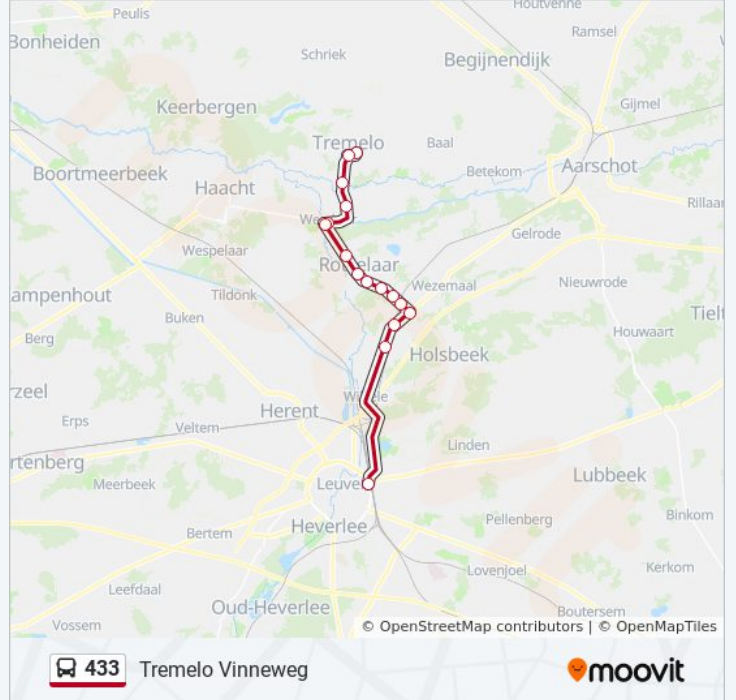

bus 433 info

Route: Leuven Station Perron 1

Haltes: 16

Ritduur: 31 min

Samenvatting Lijn:

Richting: Tremelo Vinneweg

16 haltes

[BEKIJK LIJNDIENSTROOSTER](#)

Leuven Station Perron 11
 Wilsele Sint-Agathakerk
 Wilsele Jef Scherensstraat
 Rotselaar Rotonde
 Rotselaar Station
 Rotselaar Drielinden
 Rotselaar Huis Gordts
 Rotselaar Dorp
 Rotselaar Gemeentehuis
 Rotselaar Waranda
 Werchter De Brug
 Werchter Hoekje
 Werchter Tremelobaan
 Tremelo Watertoren
 Tremelo Gemeentehuis
 Tremelo Vinneweg

bus 433 dienstrooster

Tremelo Vinneweg Dienstrooster Route:

maandag	15:50 - 17:50
dinsdag	15:50 - 17:50
woensdag	15:50 - 17:50
donderdag	15:50 - 17:50
vrijdag	15:50 - 17:50
zaterdag	Niet Operationeel
zondag	Niet Operationeel

bus 433 info

Route: Tremelo Vinneweg

Haltes: 16

Ritduur: 31 min

Samenvatting Lijn:

433 bus dienstroosters en routekaarten zijn beschikbaar als online PDF op moovitapp.com. Gebruik de [Moovit-app](#) om live de vertrektijden van bus-, trein- en metrolijnen te bekijken, en stap-per-stap wegbeschrijvingen voor alle OV-lijnen in Belgique.