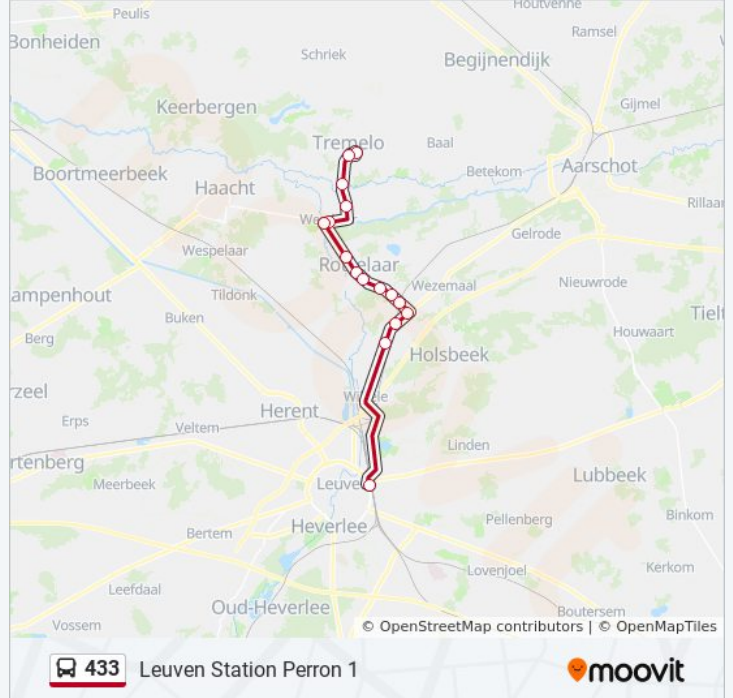

Kijk in de gratis glimble reisapp voor de dichtstbijzijnde halte van bus 433 en hoe laat de eerstvolgende bus 433 aankomt.

Richting: Leuven Station Perron 1

16 haltes

[BEKIJK LIJNDIENSTROOSTER](#)

Tremelo Vinneweg
Tremelo Gemeentehuis
Tremelo Watertoren
Werchter Tremelobaan
Werchter Hoekje
Werchter De Brug
Rotselaar Waranda
Rotselaar Gemeentehuis
Rotselaar Dorp
Rotselaar Huis Gordts
Rotselaar Drielinden
Rotselaar Station
Rotselaar Rotonde
Witsele Jef Scherensstraat
Witsele Sint-Agathakerk
Leuven Station Perron 1

bus 433 dienstrooster

Leuven Station Perron 1 Dienstrooster Route:

maandag	06:52 - 08:50
dinsdag	06:52 - 08:50
woensdag	06:52 - 08:50
donderdag	06:52 - 08:50
vrijdag	06:52 - 08:50
zaterdag	Niet Operationeel
zondag	Niet Operationeel

bus 433 info

Route: Leuven Station Perron 1

Haltes: 16

Ritduur: 31 min

Samenvatting Lijn:

Richting: Tremelo Vinneweg

16 haltes

[BEKIJK LIJNDIENSTROOSTER](#)

Leuven Station Perron 11
 Wilsele Sint-Agathakerk
 Wilsele Jef Scherensstraat
 Rotselaar Rotonde
 Rotselaar Station
 Rotselaar Drielinden
 Rotselaar Huis Gordts
 Rotselaar Dorp
 Rotselaar Gemeentehuis
 Rotselaar Waranda
 Werchter De Brug
 Werchter Hoekje
 Werchter Tremelobaan
 Tremelo Watertoren
 Tremelo Gemeentehuis
 Tremelo Vinneweg