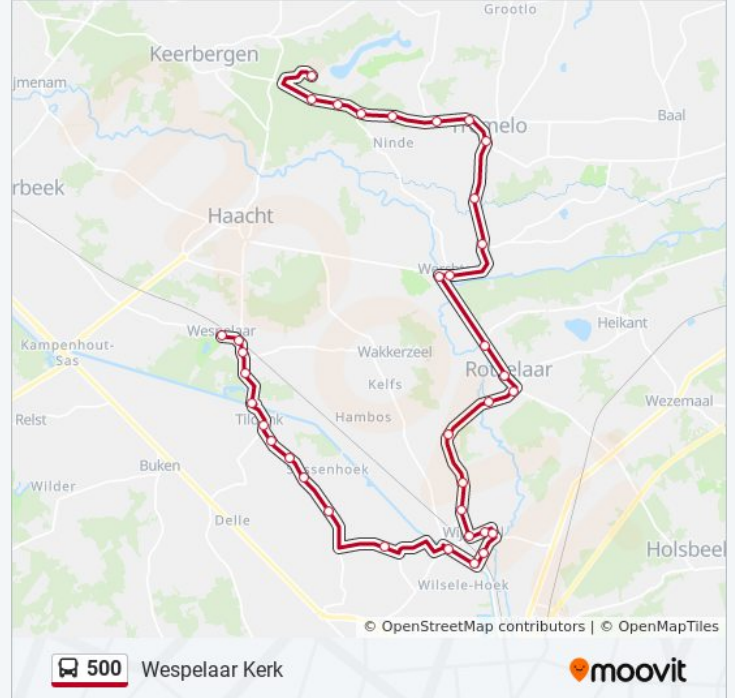

Rotselaar Dorp

Rotselaar Molen

Rotselaar Vrijheidsstraat

Wijgmaal Rotselaarsestwg 84

Wijgmaal Klooster

Wijgmaal Korte Dolagestraat

Wijgmaal Sint-Hadrianuskerk

Wijgmaal Sportcentrum

Wijgmaal Station

Wijgmaal Remytoren

Wijgmaal Vaartbrug

Herent Zijpstraat

Tildonk Grens

Tildonk Terbankstraat

Tildonk Mortelstraat

Tildonk Woeringstraat

Tildonk Sint-Angela

Tildonk Brug

Wespelaar Herkenrode

Wespelaar Weg Nr. Wakkerzeel

Wespelaar Station

Wespelaar Kerk

500 bus dienstroosters en routekaarten zijn beschikbaar als online PDF op moovitapp.com. Gebruik de [Moovit-app](#) om live de vertrektijden van bus-, trein- en metrolijnen te bekijken, en stap-per-stap wegbeschrijvingen voor alle OV-lijnen in Belgique.

[Over Moovit](#) • [MaaS-oplossingen](#) • [Ondersteunde landen](#) • [Mooviter-gemeenschap](#)

© 2024 Moovit - Alle rechten voorbehouden

Bekijk Live Aankomsttijden