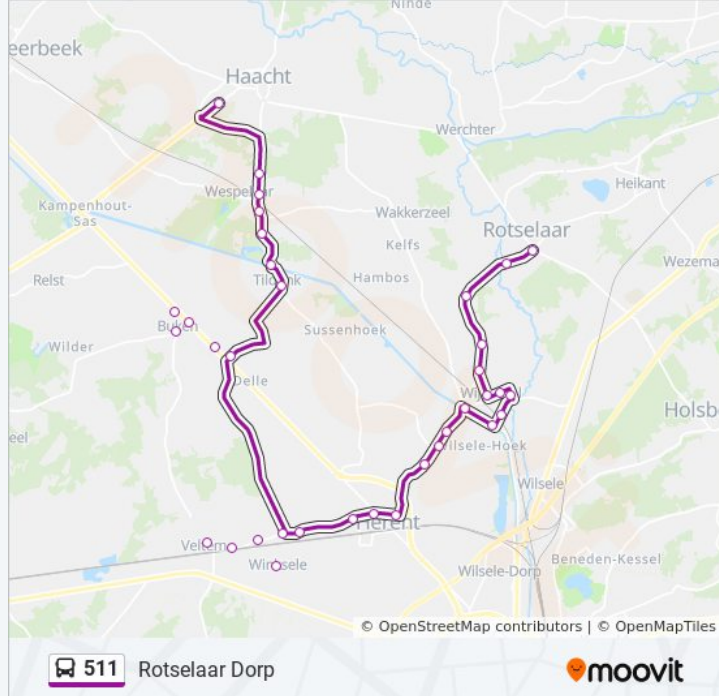

bus 511 info

Route: Rotselaar Dorp

Haltes: 35

Ritduur: 47 min

Samenvatting Lijn:

Winksele Kabiën

Winksele Kerk

Winksele Verbrandstraat

Herent Wijk Den Bremt

Herent Dorp

Herent De Wildeman

Herent Provijnstraat

Herent Karrestraat

Herent Wijgmaalsestwg

Wijgmaal Vaartbrug

Wijgmaal Remytoren

Wijgmaal Station

Wijgmaal Sportcentrum

Wijgmaal Sint-Hadrianuskerk

Wijgmaal Korte Dolagestraat

Wijgmaal Klooster

Wijgmaal Rotselaarsestwg 84

Rotselaar Vrijheidsstraat

Rotselaar Molen

Rotselaar Dorp

Richting: Winksele Kerk

17 haltes

[BEKIJK LIJNDIENSTROOSTER](#)

Haacht Don Bosco

Wespelaar Sporthal

Wespelaar Station

Wespelaar Weg Nr. Wakkerzeel