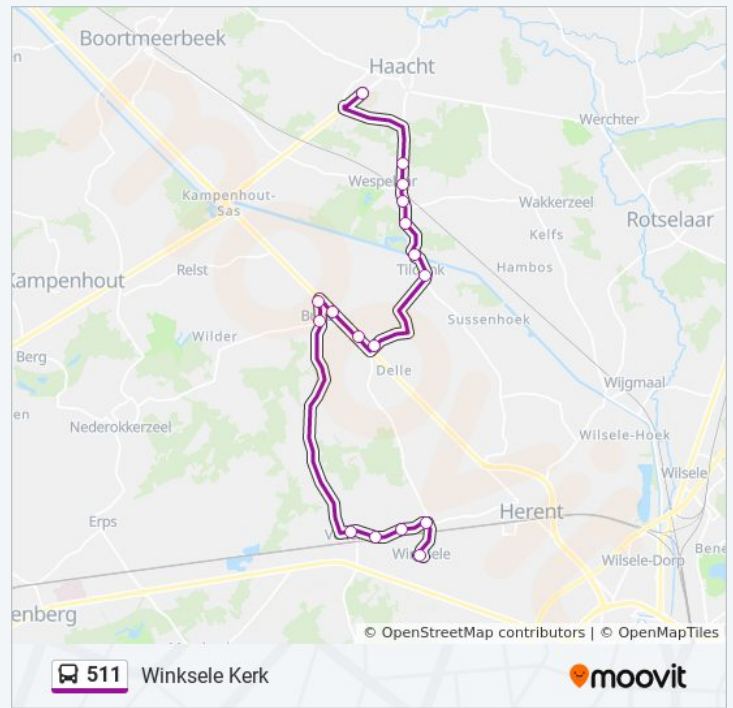

Herent Wijk Den Bremt

Herent Dorp

Herent De Wildeman

Herent Provijnstraat

Herent Karrestraat

Herent Wijgmaalsestwg

Wijgmaal Vaartbrug

Wijgmaal Remytoren

Wespelaar Herkenrode

Tildonk Brug

Tildonk Sint-Angela

Winksele Mechelsesteenweg

Winksele Spekstraat

bus 511 dienstrooster

Winksele Kerk Dienstrooster Route:

maandag	Niet Operationeel
dinsdag	Niet Operationeel
woensdag	12:10
donderdag	Niet Operationeel
vrijdag	15:50
zaterdag	Niet Operationeel
zondag	Niet Operationeel

bus 511 info

Route: Winksele Kerk

Haltes: 17

Veltem-Beisem Kapel

Buken Madelon

Buken Kerk

Veltem-Beisem Dorpsplein

Veltem-Beisem Station

Winksele Lindenboom

Winksele Kabien

Winksele Kerk

Ritduur: 24 min

Samenvatting Lijn:

511 bus dienstroosters en routekaarten zijn beschikbaar als online PDF op moovitapp.com. Gebruik de [Moovit-app](#) om live de vertrektijden van bus-, trein- en metrolijnen te bekijken, en stap-per-stap wegbeschrijvingen voor alle OV-lijnen in Belgique.