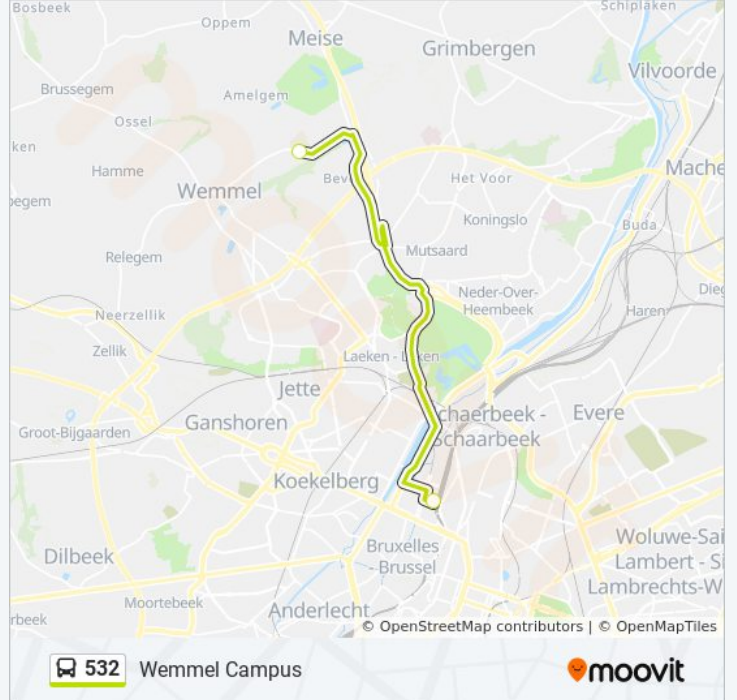

bus 532 info

Route: Brussel Noord Afstaphalte

Haltes: 2

Ritduur: 6 min

Samenvatting Lijn:

Richting: Wemmel Campus

2 haltes

[BEKIJK LIJNDIENSTROOSTER](#)

Brussel Noord Opstaphalte

Wemmel Campus

bus 532 dienstrooster

Wemmel Campus Dienstrooster Route:

maandag	08:00
dinsdag	08:00
woensdag	08:00
donderdag	08:00
vrijdag	08:00
zaterdag	Niet Operationeel
zondag	Niet Operationeel

bus 532 info

Route: Wemmel Campus

Haltes: 2

Ritduur: 6 min

Samenvatting Lijn:

532 bus dienstroosters en routekaarten zijn beschikbaar als online PDF op moovitapp.com. Gebruik de [Moovit-app](#) om live de vertrektijden van bus-, trein- en metrolijnen te bekijken, en stap-per-stap wegbeschrijvingen voor alle OV-lijnen in Belgique.