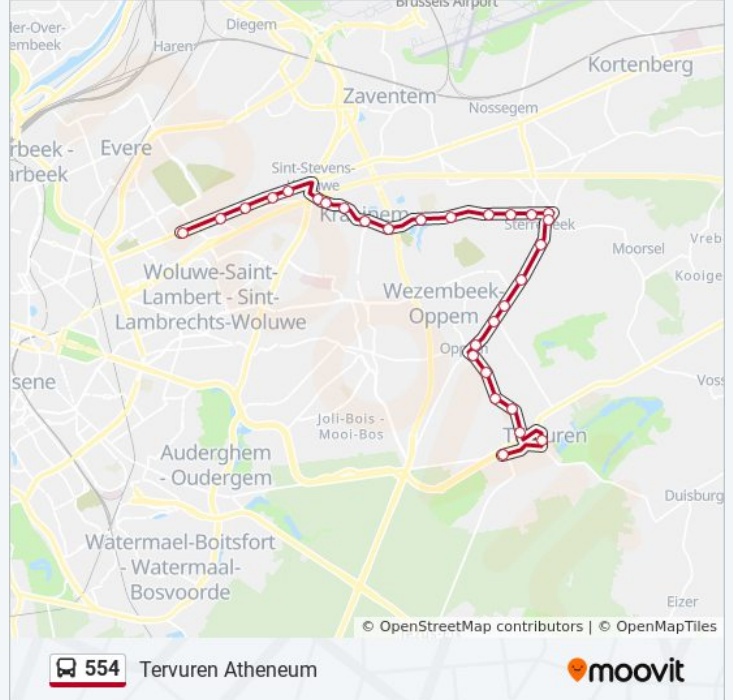

Sint-Stevens-Woluwe Woluwedal

Kraainem Viaduct E40

Kraainem Bricout

Kraainem Dezangré

Kraainem Lenaerts

Sterrebeek J.F.Kennedylaan

Sterrebeek Reigerslaan

Sterrebeek Zeenstraat

### bus 554 info

**Route:** Tervuren Atheneum

**Haltes:** 29

**Ritduur:** 42 min

**Samenvatting Lijn:**

Sterrebeek Perkstraat

Wezembeek-Oppem Doornen

Wezembeek-Oppem Ter Meeren

Wezembeek-Oppem Vosberg

Wezembeek-Oppem Jozef Baus

Wezembeek-Oppem Marmotlaan

Wezembeek-Oppem Bremlaan

Wezembeek-Oppem Albertlaan

Tervuren Oppemstraat

Tervuren Centrum

Tervuren Atheneum