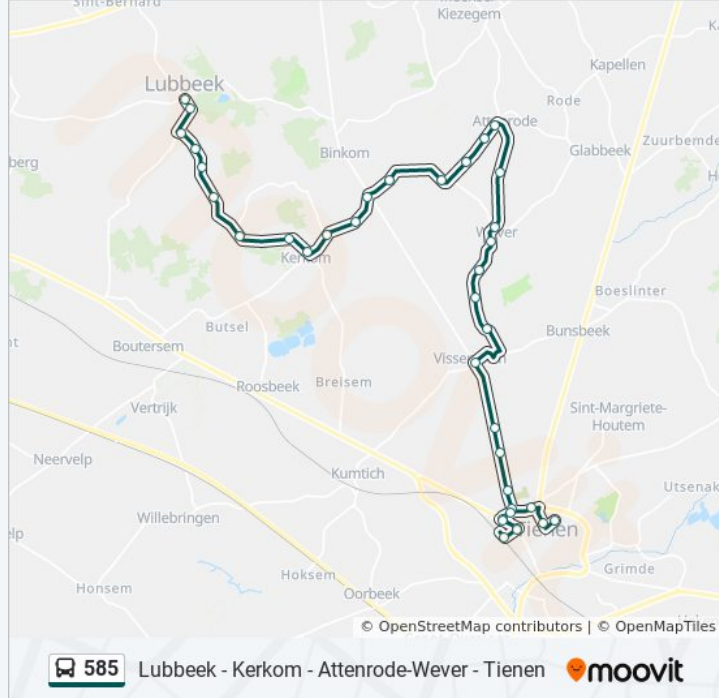

bus 585 info**Route:** Lubbeek Dorp**Haltes:** 37**Ritduur:** 56 min**Samenvatting Lijn:**

Attenrode Langstraat 2

Attenrode Langstraat 1

Attenrode Het Hoekske

Binkom Helstraat

Binkom Stwg Naar Attenrode

Binkom Kwikkelberg

Kerkom Koppel Eikenstraat

Kerkom Dorp

Kerkom Kabine

Kerkom Malendries

Lubbeek Kalenberg

Lubbeek Terkeyen 2

Lubbeek Terkeyen 1

Lubbeek Weg Naar Kerkom

Lubbeek School

Lubbeek Dorp

Lubbeek - Kerkom - Attenrode-Wever - Tienen

Richting: Tienen Waaibergstraat

38 haltes

[BEKIJK LIJNDIENSTROOSTER](#)

Lubbeek Dorp

Lubbeek School

Attenrode Centrum

Attenrode Hulsbos

Attenrode Weg Naar Glabbeek

Attenrode Wever Kerk

Vissenaken Haneveld

Vissenaken Daelhemstraat

Vissenaken Vissenakenstraat

Vissenaken Waterstraat