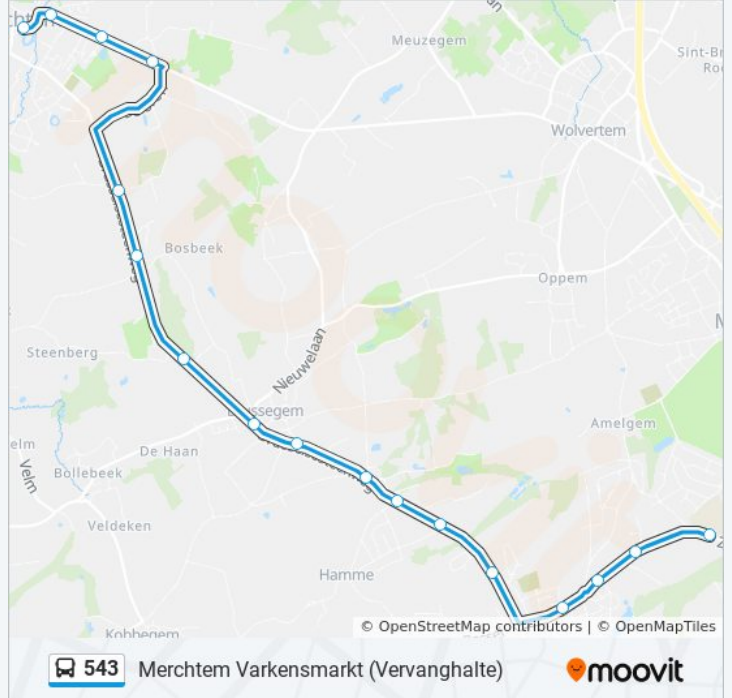

**Richting: Merchtem Varkensmarkt
(Vervanghalte)**

17 haltes

[BEKIJK LIJNDIENSTROOSTER](#)

- Wemmel Campus
- Wemmel Ezelsbaan
- Wemmel Parklaan
- Wemmel Robbrechts
- Wemmel Windberg
- Hamme Hooghuis
- Hamme Guduladreef
- Brussegem Ossel Dorp
- Brussegem Kerkhof
- Brussegem Noorden
- Brussegem Koster
- Brussegem Bosbeek Sarten
- Merchtem Vier Winden
- Merchtem Doornenstraat
- Merchtem Langeveldstraat
- Merchtem Bleukenberg
- Merchtem Varkensmarkt (Vervanghalte)

bus 543 dienstrooster

Merchtem Varkensmarkt (Vervanghalte)

Dienstrooster Route:

maandag	Niet Operationeel
dinsdag	Niet Operationeel
woensdag	12:20
donderdag	Niet Operationeel
vrijdag	Niet Operationeel
zaterdag	Niet Operationeel
zondag	Niet Operationeel

bus 543 info

Route: Merchtem Varkensmarkt (Vervanghalte)

Haltes: 17

Ritduur: 24 min

Samenvatting Lijn:

Richting: Wemmel Campus

17 haltes

[BEKIJK LIJNDIENSTROOSTER](#)