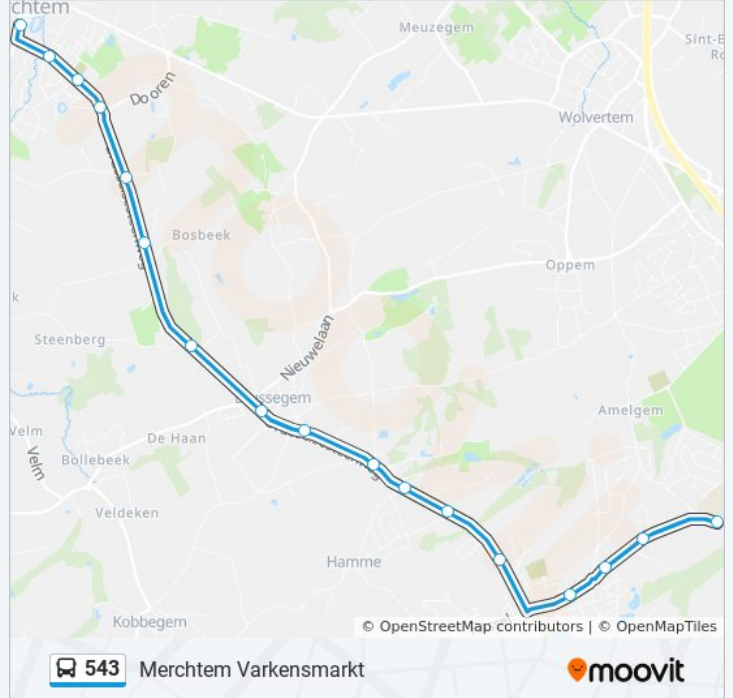

543

Merchtem Varkensmarkt

Download De App

De buslijn 543 (Merchtem Varkensmarkt) heeft 3 routes. Op werkdagen zijn de diensturen:
(1) Merchtem Varkensmarkt: 16:40(2) Merchtem Varkensmarkt (Vervanghalte): 12:20(3) Wemmel Campus: 07:58
Kijk in de gratis glimble reisapp voor de dichtstbijzijnde halte van bus 543 en hoe laat de eerstvolgende bus 543 aankomt.

Richting: Merchtem Varkensmarkt

17 haltes

[BEKIJK LIJNDIENSTROOSTER](#)

Wemmel Campus
Wemmel Ezelsbaan
Wemmel Parklaan
Wemmel Robbrechts
Wemmel Windberg
Hamme Hooghuis
Hamme Guduladreef
Brussegem Ossel Dorp
Brussegem Kerkhof
Brussegem Noorden
Brussegem Koster
Brussegem Bosbeek Sarten
Merchtem Vier Winden
Merchtem Terspelt
Merchtem Sportcomplex
Merchtem Nieuwe Wijk
Merchtem Varkensmarkt

bus 543 dienstrooster

Merchtem Varkensmarkt Dienstrooster Route:

maandag	16:40
dinsdag	16:40
woensdag	Niet Operationeel
donderdag	16:40
vrijdag	16:40
zaterdag	Niet Operationeel
zondag	Niet Operationeel

bus 543 info**Route:** Merchtem Varkensmarkt**Haltes:** 17**Ritduur:** 28 min**Samenvatting Lijn:**

**Richting: Merchtem Varkensmarkt
(Vervanghalte)**

17 haltes

[BEKIJK LIJNDIENSTROOSTER](#)

- Wemmel Campus
- Wemmel Ezelsbaan
- Wemmel Parklaan
- Wemmel Robbrechts
- Wemmel Windberg
- Hamme Hooghuis
- Hamme Guduladreef
- Brussegem Ossel Dorp
- Brussegem Kerkhof
- Brussegem Noorden
- Brussegem Koster
- Brussegem Bosbeek Sarten
- Merchtem Vier Winden
- Merchtem Doornenstraat
- Merchtem Langeveldstraat
- Merchtem Bleukenberg
- Merchtem Varkensmarkt (Vervanghalte)